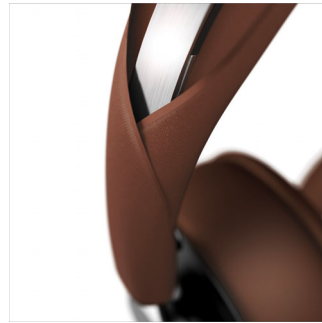

Мягкое оголовье с тканевой прокладкой

Мягкое оголовье с тканевой прокладкой для комфортного прослушивания музыки на ходу

Плоский кабель с защитой от спутывания

Забудьте о клубках из проводов в вашей сумке. Плоский кабель с защитой от спутывания длиной 1,2 м не перекручивается и не завязывается в узлы — никогда. Теперь вы можете сосредоточиться на главном, наслаждаясь любимой музыкой, где бы вы ни находились.