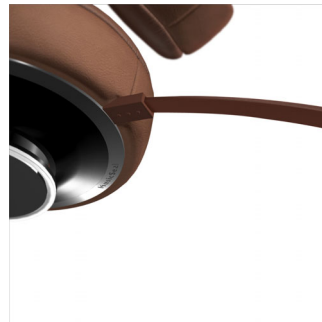

Мягкое оголовье с тканевой прокладкой

Мягкое оголовье с тканевой прокладкой для комфортного прослушивания музыки на ходу

Плоский кабель с защитой от спутывания

Забудьте о клубках из проводов в вашей сумке. Плоский кабель с защитой от спутывания длиной 1,2 м не перекручивается и не завязывается в узлы — никогда. Теперь вы можете сосредоточиться на главном, наслаждаясь любимой музыкой, где бы вы ни находились.