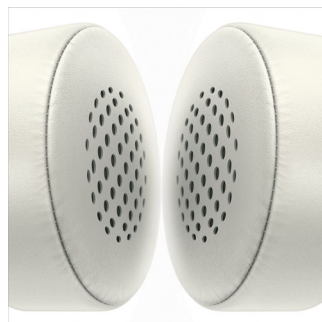

полное погружение

- Мощные излучатели 40 мм обеспечивают глубокие динамичные басы
- Звукоизолирующие накладные амбушюры не пропускают шум города

Превосходный комфорт

- Мягкие амбушюры из пеноматериала для подлинного комфорта и наслаждения музыкой
- Мягкое дышащее оголовье для комфортного прослушивания в течение многих часов
- Плоский кабель с защитой от спутывания длиной 1,2 м не перекручивается и не завязывается в узлы

Плоский кабель с защитой от спутывания

Забудьте о клубках из проводов в вашей сумке. Плоский кабель с защитой от спутывания длиной 1,2 м не перекручивается и не завязывается в узлы — никогда. Теперь вы можете сосредоточиться на главном, наслаждаясь

любимой музыкой, где бы вы ни находились.

Оголовье с отделкой из мягкого дышащего материала

Мягкое и легкое оголовье имеет перфорацию для отвода тепла, выделяющегося при ношении наушников CitiScape.

Мягкие амбушюры из пеноматериала

Сверхмягкие гибкие амбушюры обеспечивает комфортную и безопасную посадку наушников для идеальной шумоизоляции. При любой форме головы они идеально прилегают к уху и помогают полностью погрузиться в наслаждение музыкой. Они настолько удобны, что вы можете даже совсем забыть о них.