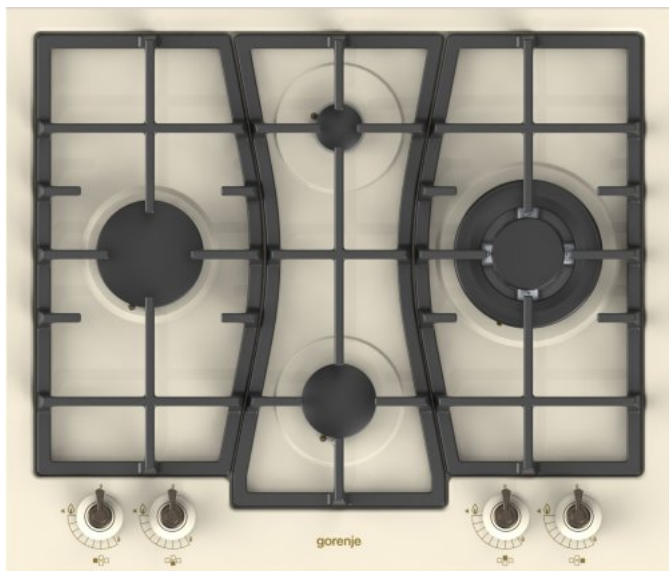

GW65CLI

gorenje
Life Simplified

Газовая варочная панель

Слоновая кость

Экономичные и мощные горелки

Трехконтурная конфорка вок

Автоматический электроподжиг варочной поверхности

1 малая + 1 большая + 1 нормальная конфорки + 1 конфорка вок
Передняя в центре: нормальная Ø 6.7 см, 1.75 кВт, Задняя в центре: малая Ø 4.3 см, 1 кВт, Левая: большая Ø 9.7 см, 3 кВт, Правая: вок Ø 13.44 см, 3.8 кВт

Трехконтурная конфорка вок

Решетки: **Чугунные решетки**

Форсунки для сжиженного газа G30/30 в комплекте: **Форсунки для сжиженного газа G30/30 в комплекте**

Защитное отключение

Газ-контроль горелок варочной поверхности

Вид и давление газа: **Природный газ G20/20**

Габаритные размеры (шхвхг): **60 x 10.2 x 51 см**

Размеры в упаковке (шхвхг): **68 x 19.5 x 59 см**

Монтажные размеры (шхвхг): **56 x 7.9 x 48 см**

Вес нетто: **12 кг**