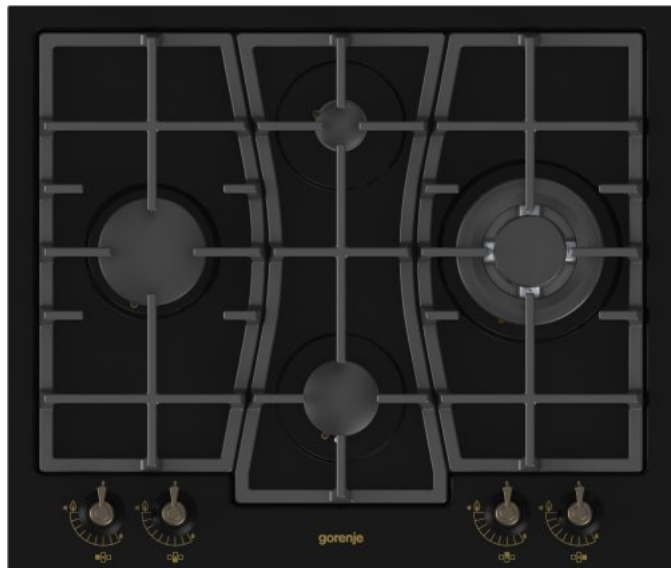

# GW65CLB

**gorenje**  
Life Simplified

## Газовая варочная панель

Антрацит

Экономичные и мощные горелки

Трехконтурная конфорка вок

Автоматический электроподжиг варочной поверхности

1 малая + 1 большая + 1 нормальная конфорки + 1 конфорка вок  
Передняя в центре: нормальная Ø 6.7 см, 1.75 кВт, Задняя в центре: малая Ø 4.3 см, 1 кВт, Левая: большая Ø 9.7 см, 3 кВт, Правая: вок Ø 13.44 см, 3.8 кВт