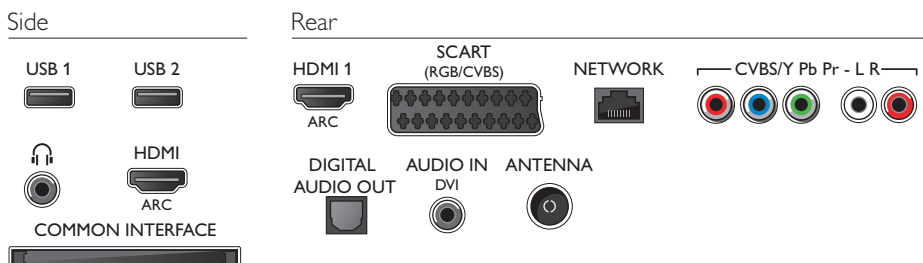

Поддерживаемое разрешение дисплея

- Компьютерные входы: до 1920x1080 при 60 Гц
- Видеовходы: 24, 25, 30, 50, 60 Гц, до 1920x1080p

Тюнер/прием/передача

- Цифровое ТВ: DVB-T/T2/C
- Поддержка MPEG: MPEG2, MPEG4
- Воспроизведение видео: NTSC, PAL, SECAM

Питание

- Маркировка класса энергоэффективности: A+
- Электропитание: 220-240 В переменного тока, 50/60 Гц
- Температура окружающей среды: 5 °C – 35 °C
- Маркировка энергоэффективности ЕС: 25 Вт
- Потребление электроэнергии в год: 37 кВт/ч
- Энергопотребление в режиме ожидания: < 0,3 Вт
- Функции энергосбережения: Таймер автоматического выключения, Режим Эко, Отключение изображения (для радио)
- Энергопотребление в выключенном состоянии: < 0,3 Вт

Размеры

- Размеры корпуса (Ш x В x Г): 798 x 584 x 133 мм
- Размеры комплекта (Ш x В x Г): 726 x 424 x 64 мм
- Размеры устройства с подставкой (Ш x В x Г): 726 x 485 x 186 мм
- Вес продукта: 5 кг
- Вес изделия с подставкой: 5,6 кг
- Вес, включая упаковку: 8,1 кг
- Совместимое настенное крепление VESA: 100 x 100 мм

Аксессуары

- Входящие в комплект аксессуары: Пульт ДУ, Батарея типа AAA — 2 шт., Настольная подставка, Шнур питания, Краткое руководство, Брошюра с важной юридической информацией и сведениями о безопасности, Гарантийный талон
- Дополнительные аксессуары: Камера для ТВ Philips PTA317, Беспроводной адаптер PTA128

Connections

Дата выпуска 2014-06-06

Версия: 5.0.1

12 NC: 8670 001 11204
EAN: 87 12581 70857 3

© 2014 Koninklijke Philips N.V.
Все права защищены.

Характеристики могут меняться без предварительного уведомления. Торговые марки являются собственностью Koninklijke Philips N.V. или соответствующих владельцев.

www.philips.com

* Приложение MyRemote и функциональные возможности различаются в зависимости от модели ТВ, страны, а также от модели смарт-устройства и ОС. Подробную информацию см. на веб-сайте www.philips.com/TV.

* Для получения информации о возможностях Smart TV в вашей стране перейдите по адресу: www.philips.com/TV

* Возможности Cloud TV зависят от страны и применимых регламентов

* Совместимость зависит от наличия сертификации Wi-Fi Miracast и ОС Android 4.2 или более поздней версии. Дополнительные сведения см. в документации к устройству.

* Запись на USB доступна только для цифровых каналов, возможность записи может быть ограничена на основании защиты трансляций от копирования (CI+). Возможны ограничения для некоторых стран и каналов.

* Камера для ТВ Philips (PTA317) приобретается отдельно.

* Этот телевизор поддерживает прием DVB для просмотра программ бесплатного ТВ. Отдельные операторы DVB могут не поддерживаться. Новый список поддерживаемых операторов можно найти в разделе FAQ на сайте технической поддержки Philips. Для некоторых операторов необходимы условный доступ и подписка. За дополнительными сведениями обращайтесь к операторам.

* Годовое потребление электроэнергии (кВт/ч) основано на энергопотреблении телевизора 4 часа в день, 365 дней в году. Фактическое потребление электроэнергии зависит от условий использования телевизора.

* Электронный гид телепередач и фактическая доступность для просмотра (до 8 дней) зависят от страны и поставщика услуг.

* (Philips) совместимо только с некоторыми моделями проигрывателей Philips.