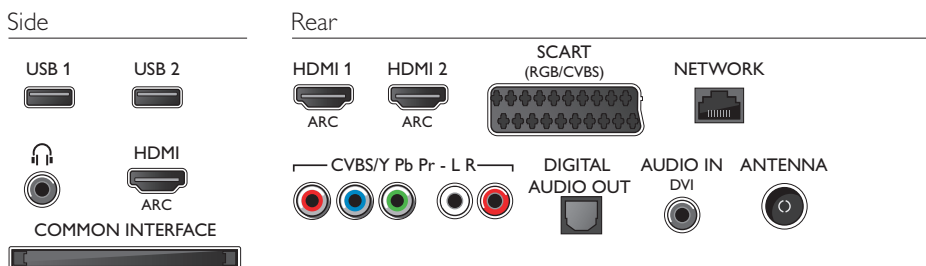

Тюнер/прием/передача

- Цифровое ТВ: DVB-T/T2/C
- Поддержка MPEG: MPEG2, MPEG4
- Воспроизведение видео: NTSC, PAL, SECAM

Питание

- Электропитание: 220-240 В переменного тока, 50/60 Гц
- Температура окружающей среды: 5 °C – 35 °C
- Маркировка энергоэффективности ЕС: 39 Вт
- Потребление электроэнергии в год: 57 кВт/ч
- Маркировка класса энергоэффективности: A+
- Энергопотребление в режиме ожидания: < 0,3 Вт
- Функции энергосбережения: Таймер автоматического выключения, Режим Эко, Отключение изображения (для радио)
- Энергопотребление в выключенном состоянии: < 0,3 Вт

Размеры

- Размеры корпуса (Ш x В x Г): 1115 x 645 x 133 мм
- Размеры комплекта (Ш x В x Г): 957 x 555 x 56 мм
- Размеры устройства с подставкой (Ш x В x Г): 957 x 616 x 213 мм
- Вес продукта: 8,6 кг
- Вес изделия с подставкой: 9,8 кг
- Совместимое настенное крепление VESA: 400 x 200 мм
- Вес, включая упаковку: 13 кг

Аксессуары

- Входящие в комплект аксессуары: Комплект PTA469; 3D-очки с пассивной технологией 4 шт., Игровые очки с режимом двойного просмотра — 2 шт., Пульт ДУ, Батарея типа AAA — 2 шт., Настольная подставка, Шнур питания, Краткое руководство, Брошюра с важной юридической информацией и сведениями о безопасности, Гарантийный талон
- Дополнительные аксессуары: Камера для ТВ Philips PTA317, Игровые 3D-очки PTA436, 3D-очки PTA417

Connections

Дата выпуска 2014-05-30

Версия: 5.0.1

12 NC: 8670 001 13051
EAN: 87 12581 71507 6

© 2014 Koninklijke Philips N.V.
Все права защищены.

Характеристики могут меняться без предварительного уведомления. Торговые марки являются собственностью Koninklijke Philips N.V. или соответствующих владельцев.

www.philips.com

* Приложение MyRemote и функциональные возможности различаются в зависимости от модели ТВ, страны, а также от модели смарт-устройства и ОС. Подробную информацию см. на веб-сайте www.philips.com/TV.

* Для получения информации о возможностях Smart TV в вашей стране перейдите по адресу: www.philips.com/TV

* Возможности Cloud TV зависят от страны и применимых регламентов

* Совместимость зависит от наличия сертификации WiFi Miracast и ОС Android 4.2 или более поздней версии. Дополнительные сведения см. в документации к устройству.

* Запись на USB доступна только для цифровых каналов, возможность записи может быть ограничена на основании защиты трансляций от копирования (СI+). Возможны ограничения для некоторых стран и каналов.

* Камера для ТВ Philips (PTA317) приобретается отдельно.

* Родителям необходимо наблюдать за детьми во время просмотра фильмов 3D, чтобы быть уверенными в отсутствии у них упомянутых выше симптомов. Просмотр 3D не рекомендуется детям младше 6 лет, поскольку их зрительное восприятие не сформировалось окончательно.

* Этот телевизор поддерживает прием DVB для просмотра программ бесплатного ТВ. Отдельные операторы DVB могут не поддерживаться. Новый список поддерживаемых операторов можно найти в разделе FAQ на сайте технической поддержки Philips. Для некоторых операторов необходимы условный доступ и подписка. За дополнительными сведениями обращайтесь к операторам.

* Годовое потребление электроэнергии (кВт/ч) основано на энергопотреблении телевизора 4 часа в день, 365 дней в году. Фактическое потребление электроэнергии зависит от условий использования телевизора.

* Электронный гид телепередач и фактическая доступность для просмотра (до 8 дней) зависят от страны и поставщика услуг.

* (Philips) совместимо только с некоторыми моделями проигрывателей Philips.