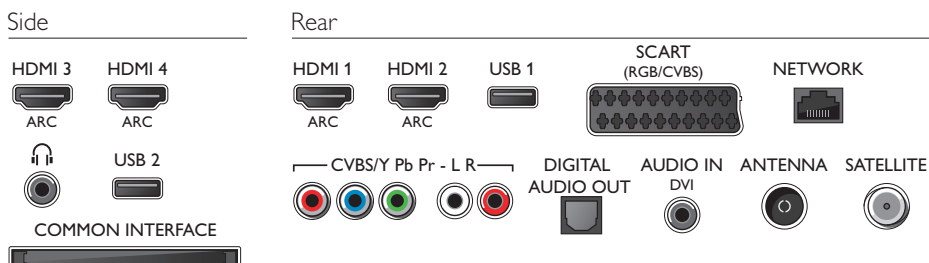

42PFS7309/60

Поддерживаемое разрешение дисплея

- Компьютерные входы: до 1920x1080 при 60 Гц
- Видеовходы: 24, 25, 30, 50, 60 Гц, до 1920x1080p

Тюнер/прием/передача

- Цифровое ТВ: DVB-T/T2/C/S/S2
- Поддержка MPEG: MPEG2, MPEG4
- Воспроизведение видео: NTSC, PAL, SECAM

Питание

- Электропитание: 220-240 В переменного тока, 50/60 Гц
- Температура окружающей среды: 5 °C – 35 °C
- Маркировка энергоэффективности ЕС: 40 Вт
- Потребление электроэнергии в год: 58 кВт/ч
- Маркировка класса энергоэффективности: A+
- Энергопотребление в режиме ожидания: < 0,3 Вт
- Функции энергосбережения: Таймер автоматического выключения, Режим Эко, Отключение изображения (для радио)
- Энергопотребление в выключенном состоянии: < 0,3 Вт

Размеры

- Размеры корпуса (Ш x В x Г): 1110 x 645 x 133 мм
- Размеры комплекта (Ш x В x Г): 949 x 554 x 36 мм
- Размеры устройства с подставкой (Ш x В x Г): 949 x 647 x 232 мм
- Вес продукта: 11,5 кг
- Вес изделия с подставкой: 12,8 кг
- Вес, включая упаковку: 15,3 кг
- Совместимое настенное крепление VESA: 400 x 400 мм

Аксессуары

- Входящие в комплект аксессуары: 3D-очки с пассивной технологией 4 шт., Пульт ДУ, 2 аккумулятора типа AA, Настольная подставка, Шнур питания, Краткое руководство, Брошюра с важной юридической информацией и сведениями о безопасности, Гарантийный талон
- Дополнительные аксессуары: Камера для ТВ Philips PTA317, 3D-очки PTA417, Игровые 3D-очки PTA436

Connections

Дата выпуска 2014-05-29

Версия: 2.0.1

12 NC: 8670 001 13111
EAN: 87 12581 71520 5

© 2014 Koninklijke Philips N.V.
Все права защищены.

Характеристики могут меняться без предварительного уведомления Торговые марки являются собственностью Koninklijke Philips N.V. или соответствующих владельцев.

www.philips.com

* Приложение MyRemote и функциональные возможности различаются в зависимости от модели ТВ, страны, а также от модели смарт-устройства и ОС. Подробную информацию см. на веб-сайте www.philips.com/TV.

* Для получения информации о возможностях Smart TV в вашей стране перейдите по адресу: www.philips.com/TV

* Возможности Cloud TV зависят от страны и применимых регламентов

* Совместимость зависит от наличия сертификации WiFi Miracast и ОС Android 4.2 или более поздней версии. Дополнительные сведения см. в документации к устройству.

* Запись на USB доступна только для цифровых каналов, возможность записи может быть ограничена на основании защиты трансляций от копирования (С1+). Возможны ограничения для некоторых стран и каналов.

* Камера для ТВ Philips (PTA317) приобретается отдельно.
* Родителям необходимо наблюдать за детьми во время просмотра фильмов 3D, чтобы быть уверенными в отсутствии у них упомянутых выше симптомов. Просмотр 3D не рекомендуется детям младше 6 лет, поскольку их зрительное восприятие не сформировалось окончательно.

* Этот телевизор поддерживает прием DVB для просмотра программ бесплатного ТВ. Отдельные операторы DVB могут не поддерживаться. Новый список поддерживаемых операторов можно найти в разделе FAQ на сайте технической поддержки Philips. Для некоторых операторов необходимы условный доступ и подписка. За дополнительными сведениями обращайтесь к операторам.

* Годовое потребление электроэнергии (кВт/ч) основано на энергопотреблении телевизора 4 часа в день, 365 дней в году. Фактическое потребление электроэнергии зависит от условий использования телевизора.

* (Philips) совместимо только с некоторыми моделями проигрывателей Philips.

* Электронный гид телепередач и фактическая доступность для просмотра (до 8 дней) зависят от страны и поставщика услуг.