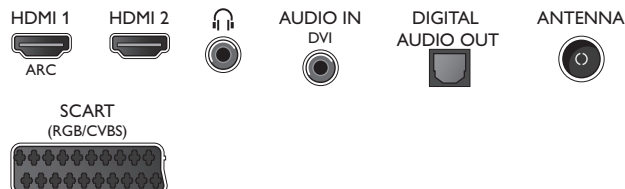

- Форматы воспроизведения музыки: AAC, Технология AMR, LPCM, M4A, MP3, MPEG1, L1/2, WMA версии 2 до версии 9.2
- Форматы воспроизведения изображений: JPEG, BMP, GIF, JPS, PNG, PNS

Поддерживаемое разрешение дисплея

- Компьютерные входы: до 1920x1080 при 60 Гц
- Видеовходы: 24, 25, 30, 50, 60 Гц, до 1920x1080p

Тюнер/прием/передача

- Цифровое ТВ: DVB-T/T2/C
- Поддержка MPEG: MPEG2, MPEG4
- Воспроизведение видео: NTSC, PAL, SECAM

Питание

- Электропитание: 220-240 В переменного тока, 50/60 Гц
- Температура окружающей среды: 5 °C – 35 °C
- Маркировка энергоэффективности ЕС: 47 Вт
- Потребление электроэнергии в год: 68 кВт/ч
- Энергопотребление в режиме ожидания: < 0,3 Вт
- Функции энергосбережения: Таймер автоматического выключения, Режим Эко, Отключение изображения (для радио)
- Энергопотребление в выключенном состоянии: < 0,3 Вт
- Маркировка класса энергоэффективности: A+

Размеры

- Размеры корпуса (Ш x В x Г): 970 x 597 x 133 мм
- Размеры комплекта (Ш x В x Г): 904 x 523 x 88 мм
- Размеры устройства с подставкой (Ш x В x Г): 904 x 571 x 243 мм
- Вес продукта: 7,7 кг
- Вес изделия с подставкой: 9,9 кг
- Вес, включая упаковку: 11,3 кг
- Совместимое настенное крепление VESA: 200 x 200 мм

Аксессуары

- Входящие в комплект аксессуары: Пульт ДУ, Настольная подставка, Шнур питания, Краткое руководство, Брошюра с важной юридической информацией и сведениями о безопасности,

Гарантийный талон

Connections

Side

Rear

Дата выпуска 2014-07-29

Версия: 3.0.1

12 NC: 8670 001 13886
EAN: 87 12581 71842 8

© 2014 Koninklijke Philips N.V.
Все права защищены.

Характеристики могут меняться без предварительного уведомления. Торговые марки являются собственностью Koninklijke Philips N.V. или соответствующих владельцев.

www.philips.com

* Необходимо обновить ПО для функций Pause TV и записи на USB. Для получения более подробной информации об обновлении ПО посетите веб-сайт www.philips.com/TV и перейдите в раздел поддержки.

* Этот телевизор поддерживает прием DVB для просмотра программ бесплатного ТВ. Отдельные операторы DVB могут не поддерживаться. Новый список поддерживаемых операторов можно найти в разделе FAQ на сайте технической поддержки Philips. Для некоторых операторов необходимы условный доступ и подписка. За дополнительными сведениями обращайтесь к операторам.

* Годовое потребление электроэнергии (кВт/ч) основано на энергопотреблении телевизором 4 часа в день, 365 дней в году. Фактическое потребление электроэнергии зависит от условий использования телевизора.

* Электронный гид телепередач и фактическая доступность для просмотра (до 8 дней) зависят от страны и поставщика услуг. * (Philips) совместимо только с некоторыми моделями проигрывателей Philips.