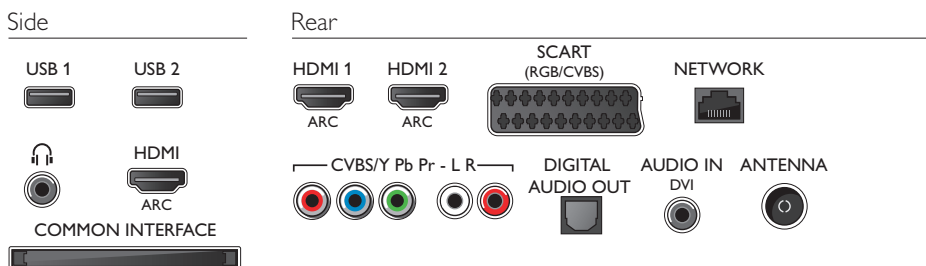

* Запись на USB доступна только для цифровых каналов, возможность записи может быть ограничена на основании защиты трансляций от копирования (СI+). Возможны ограничения для некоторых стран и каналов.

* Камера для ТВ Philips (PTA317) приобретается отдельно.

* Родителям необходимо наблюдать за детьми во время просмотра фильмов 3D, чтобы быть уверенными в отсутствии у них упомянутых выше симптомов. Просмотр 3D не рекомендуется детям младше 6 лет, поскольку их зрительное восприятие не сформировалось окончательно.

* Этот телевизор поддерживает прием DVB для просмотра программ бесплатного ТВ. Отдельные операторы DVB могут не поддерживаться. Новый список поддерживаемых операторов можно найти в разделе FAQ на сайте технической поддержки Philips. Для некоторых операторов необходимы условный доступ и подписка. За дополнительными сведениями обращайтесь к операторам.

* Годовое потребление электроэнергии (кВт/ч) основано на энергопотреблении телевизора 4 часа в день, 365 дней в году. Фактическое потребление электроэнергии зависит от условий использования телевизора.

* Электронный гид телепередач и фактическая доступность для просмотра (до 8 дней) зависят от страны и поставщика услуг.

* (Philips) совместимо только с некоторыми моделями проигрывателей Philips.

Connections

Дата выпуска 2014-05-30

Версия: 4.0.1

12 NC: 8670 001 13053
EAN: 87 12581 71509 0

© 2014 Koninklijke Philips N.V.
Все права защищены.

Характеристики могут меняться без предварительного уведомления. Торговые марки являются собственностью Koninklijke Philips N.V. или соответствующих владельцев.

www.philips.com