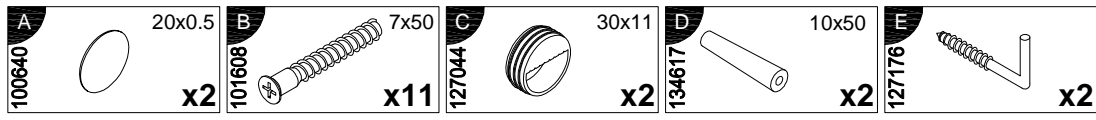

- | | |
|---|------------------------------------|
| (RU) Инструкция по сборке | (CZ) Montážni návod |
| (GB) Assembly instructions | (PL) Instrukcja montazu |
| (D) Montageanleitung | (SK) Návod na montáž |
| (FR) Notice de montage | (HU) Montaj talimati |
| (IT) Istruzioni di montaggio | (RO) Instruktiuni de montaj |
| (NL) Handleiding voor de montage | (TR) Szerelési útmutató |

N	LxBxH (mm)	Qty	✓
1	1202x160x16	1	
2	214x159x16	2	
3	1204x232x16	1	

1

2

3

4

5

D	10x50	E
134617		
	x2	x2