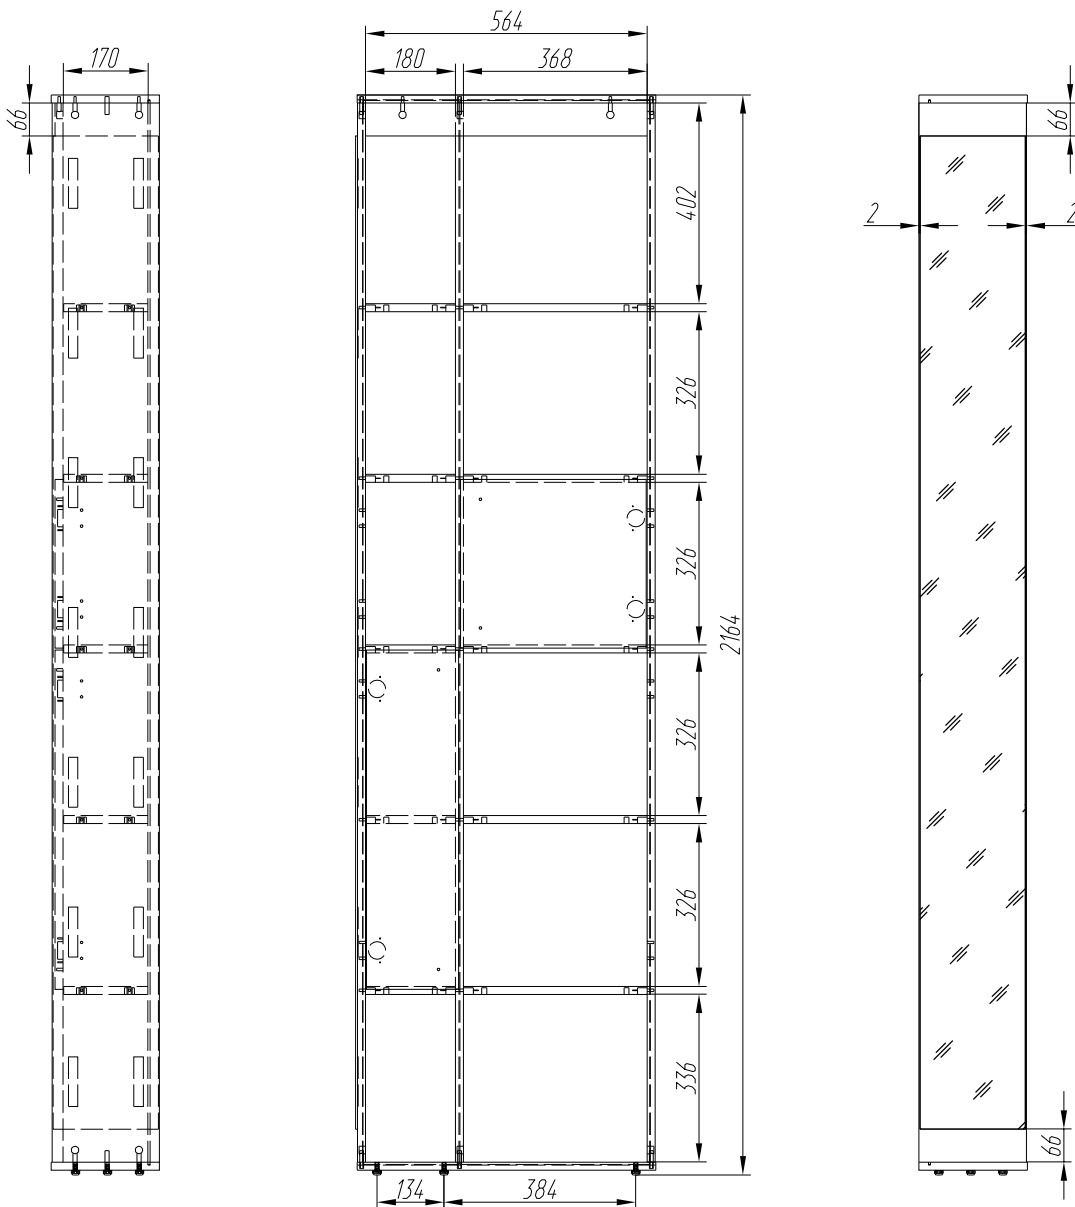

170H010

Шкаф левый

Полки ДСП - 5 к2