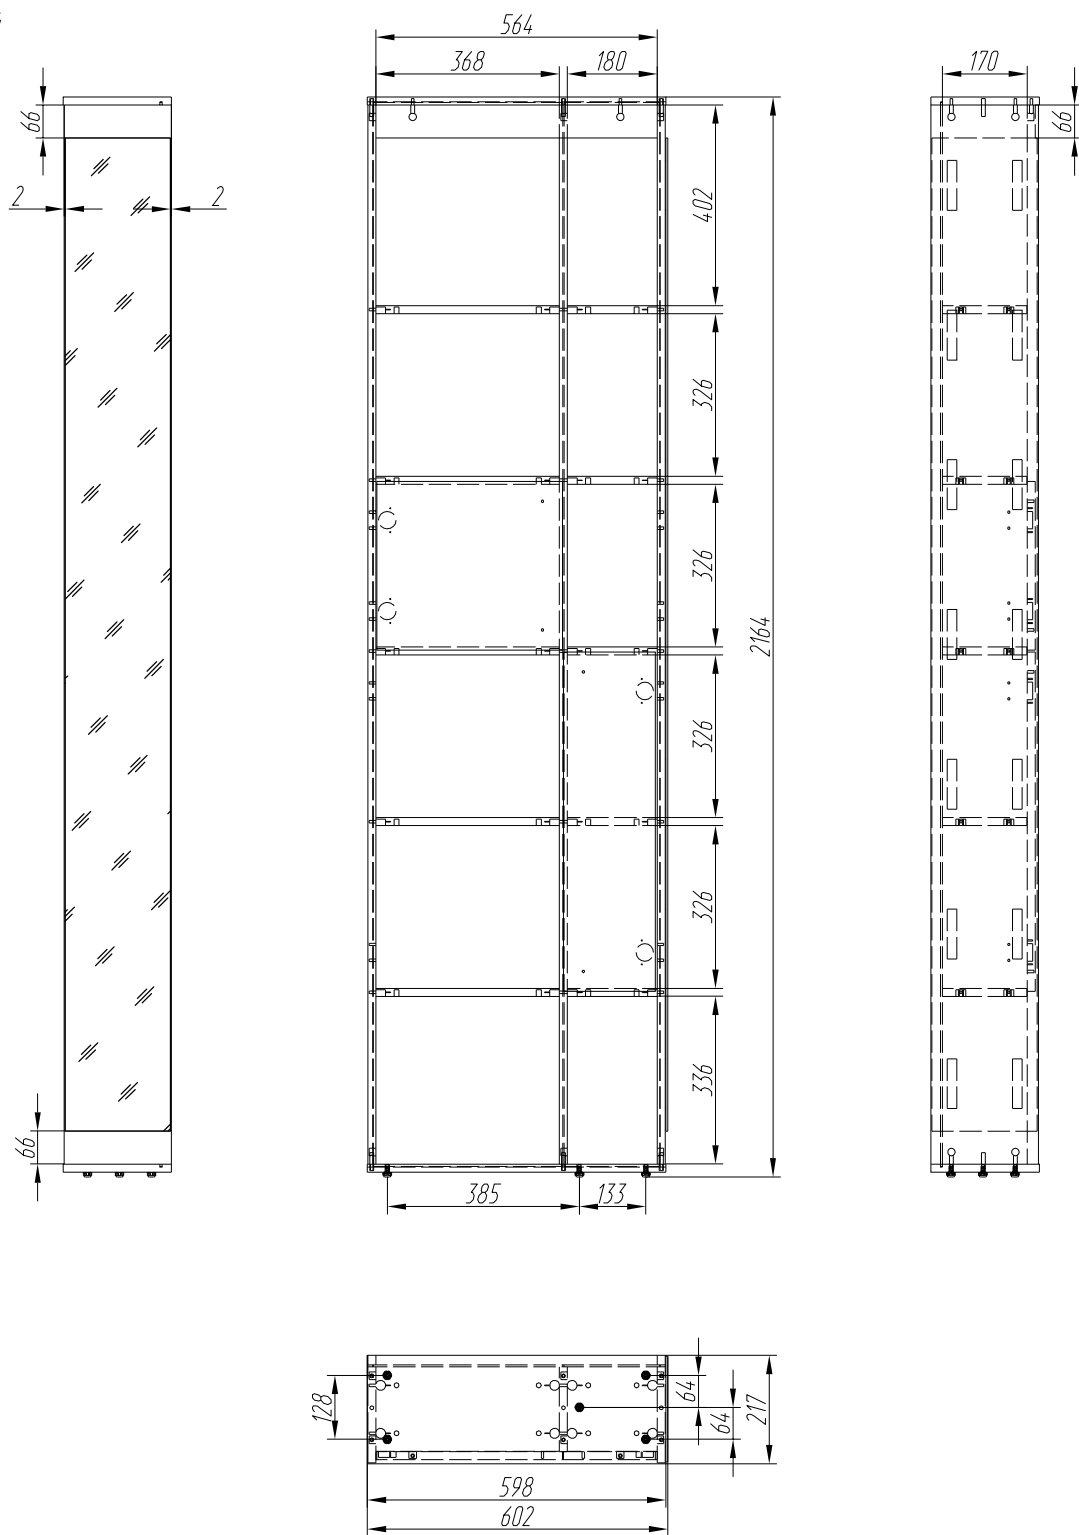

170H009

Шкаф правый

Полки ДСП - 5 к2