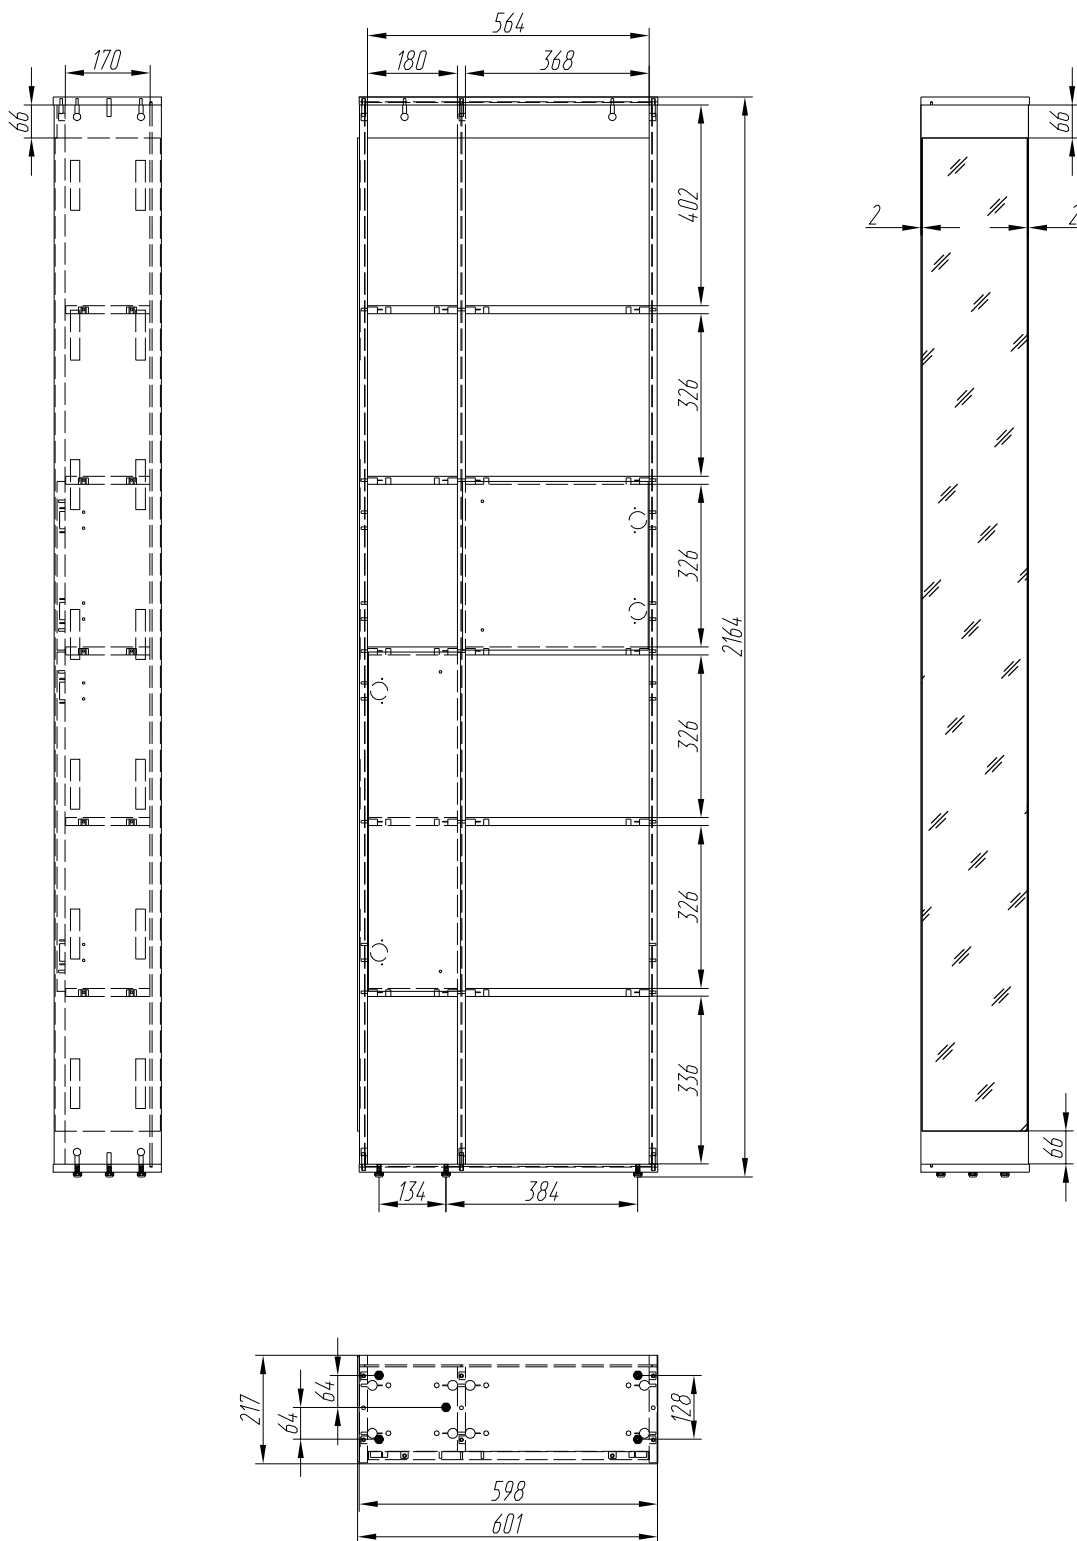

169H008

зеркальное изображение (169H007)

Полки ДСП - 5 кг