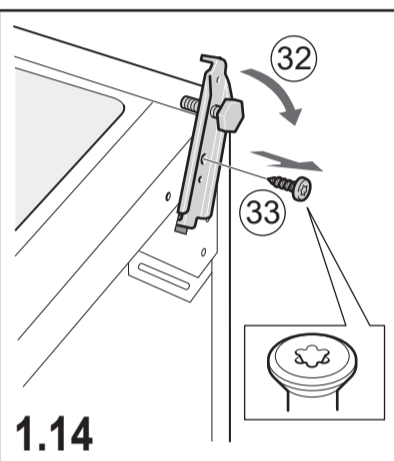

ru Инструкция по монтажу
Отдельно стоящий прибор

kk Орнату жөнінде нұсқаулар
Бөлек орналасатын құрылғы

8001211142 (0011)

ru * не для всех моделей
kk * барлық модельдерде бар бола бермейді