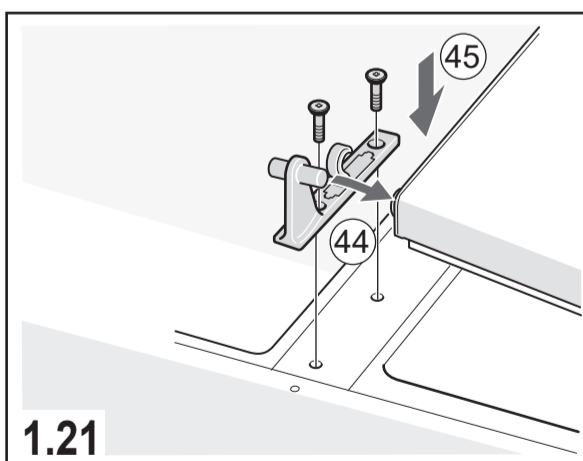

ru Инструкция по монтажу
Отдельно стоящий прибор

kk Орнату жөнінде нұсқаулар
Бөлек орналасатын құрылғы

8001211142 (0011)

ru * не для всех моделей
kk * барлық модельдерде бар бола бермейді