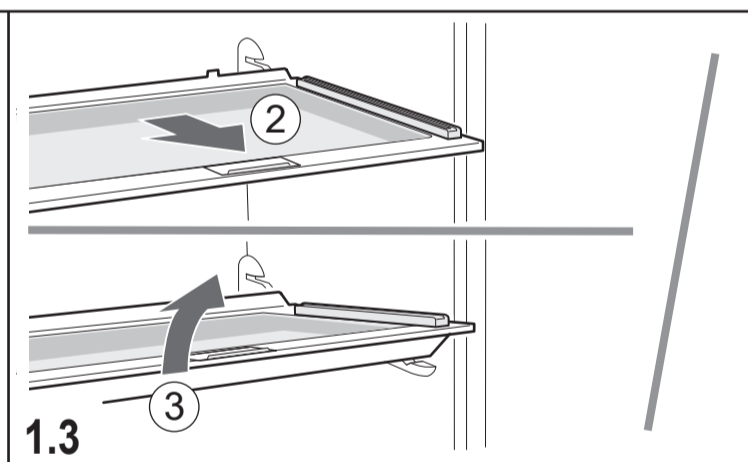

ru Инструкция по монтажу
Отдельно стоящий прибор

kk Орнату жөнінде нұсқаулар
Бөлек орналасатын құрылғы

8001211142 (0011)

ru * не для всех моделей
kk * барлық модельдерде бар бола бермейді