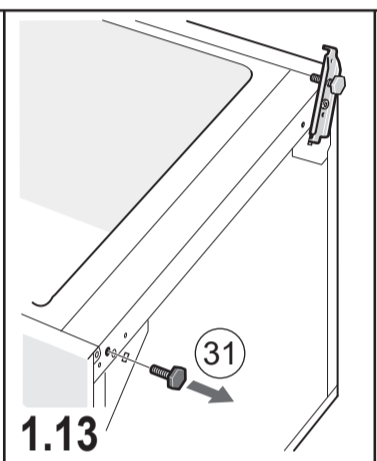

ru Инструкция по монтажу
Отдельно стоящий прибор

kk Орнату жөнінде нұсқаулар
Бөлек орналасатын құрылғы

8001211142 (0011)

ru * не для всех моделей
kk * барлық модельдерде бар бола бермейді