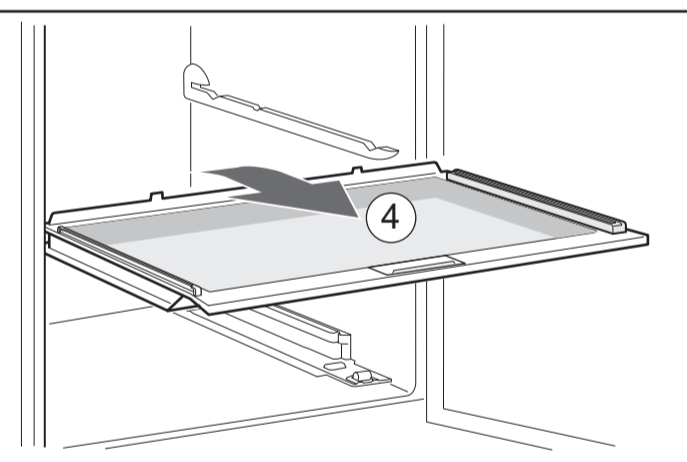

ru Инструкция по монтажу
Отдельно стоящий прибор

kk Орнату жөнінде нұсқаулар
Бөлек орналасатын құрылғы

8001211142 (0011)

ru * не для всех моделей
kk * барлық модельдерде бар бола бермейді