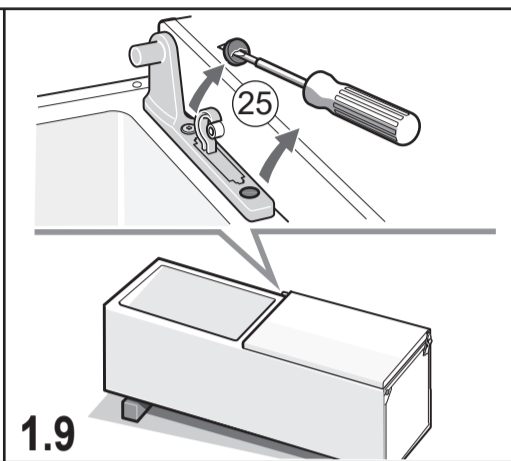

ru Инструкция по монтажу
Отдельно стоящий прибор

kk Орнату жөнінде нұсқаулар
Бөлек орналасатын құрылғы

8001211142 (0011)

ru * не для всех моделей
kk * барлық модельдерде бар бола бермейді