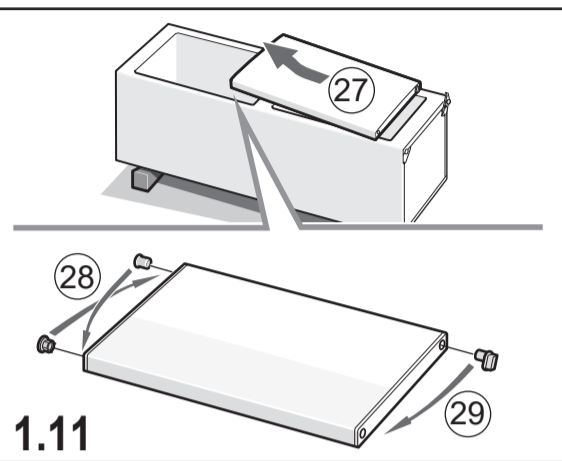

ru Инструкция по монтажу
Отдельно стоящий прибор

kk Орнату жөнінде нұсқаулар
Бөлек орналасатын құрылғы

8001211142 (0011)

ru * не для всех моделей
kk * барлық модельдерде бар бола бермейді