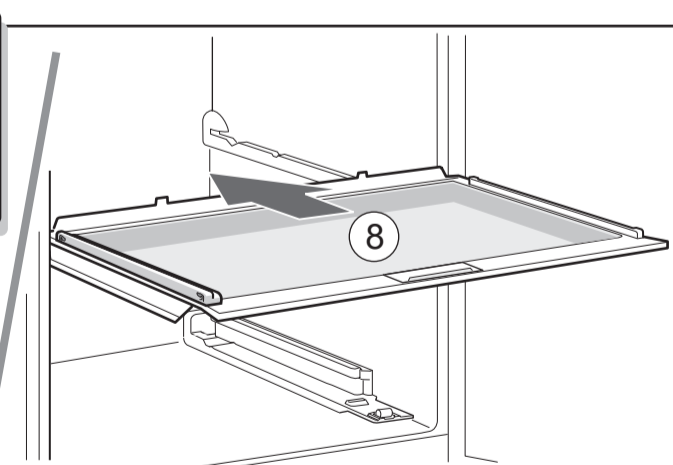

ru Инструкция по монтажу
Отдельно стоящий прибор

kk Орнату жөнінде нұсқаулар
Бөлек орналасатын құрылғы

8001211142 (0011)

ru * не для всех моделей
kk * барлық модельдерде бар бола бермейді