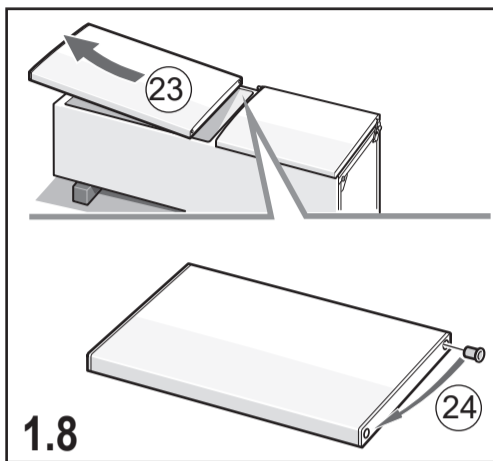

ru Инструкция по монтажу
Отдельно стоящий прибор

kk Орнату жөнінде нұсқаулар
Бөлек орналасатын құрылғы

8001211142 (0011)

ru * не для всех моделей
kk * барлық модельдерде бар бола бермейді