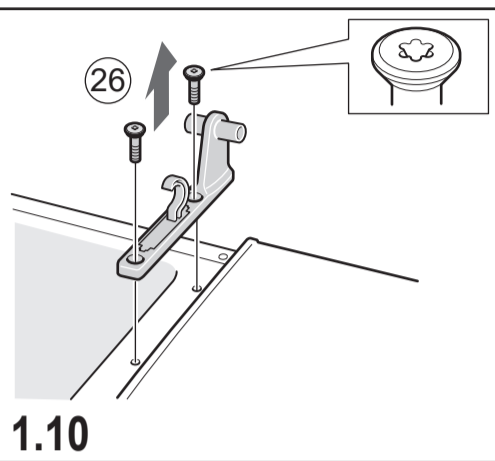

ru Инструкция по монтажу
Отдельно стоящий прибор

kk Орнату жөнінде нұсқаулар
Бөлек орналасатын құрылғы

8001211142 (0011)

ru * не для всех моделей
kk * барлық модельдерде бар бола бермейді