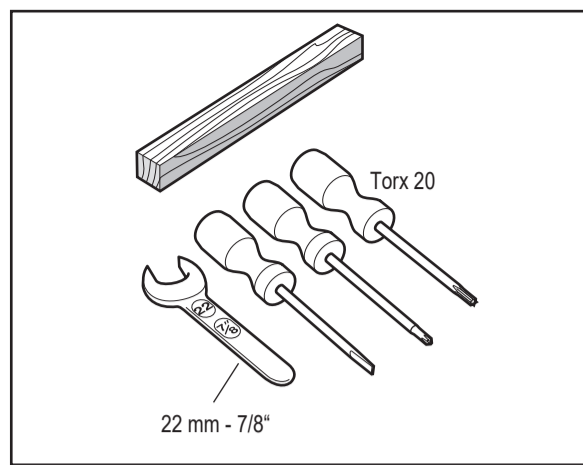

ru Инструкция по монтажу
Отдельно стоящий прибор

kk Орнату жөнінде нұсқаулар
Бөлек орналасатын құрылғы

8001211142 (0011)

ru * не для всех моделей
kk * барлық модельдерде бар бола бермейді