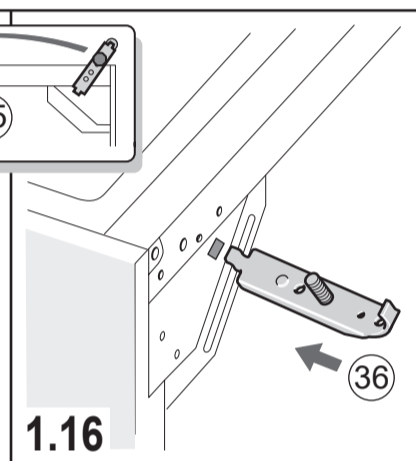

ru Инструкция по монтажу
Отдельно стоящий прибор

kk Орнату жөнінде нұсқаулар
Бөлек орналасатын құрылғы

8001211142 (0011)

ru * не для всех моделей
kk * барлық модельдерде бар бола бермейді