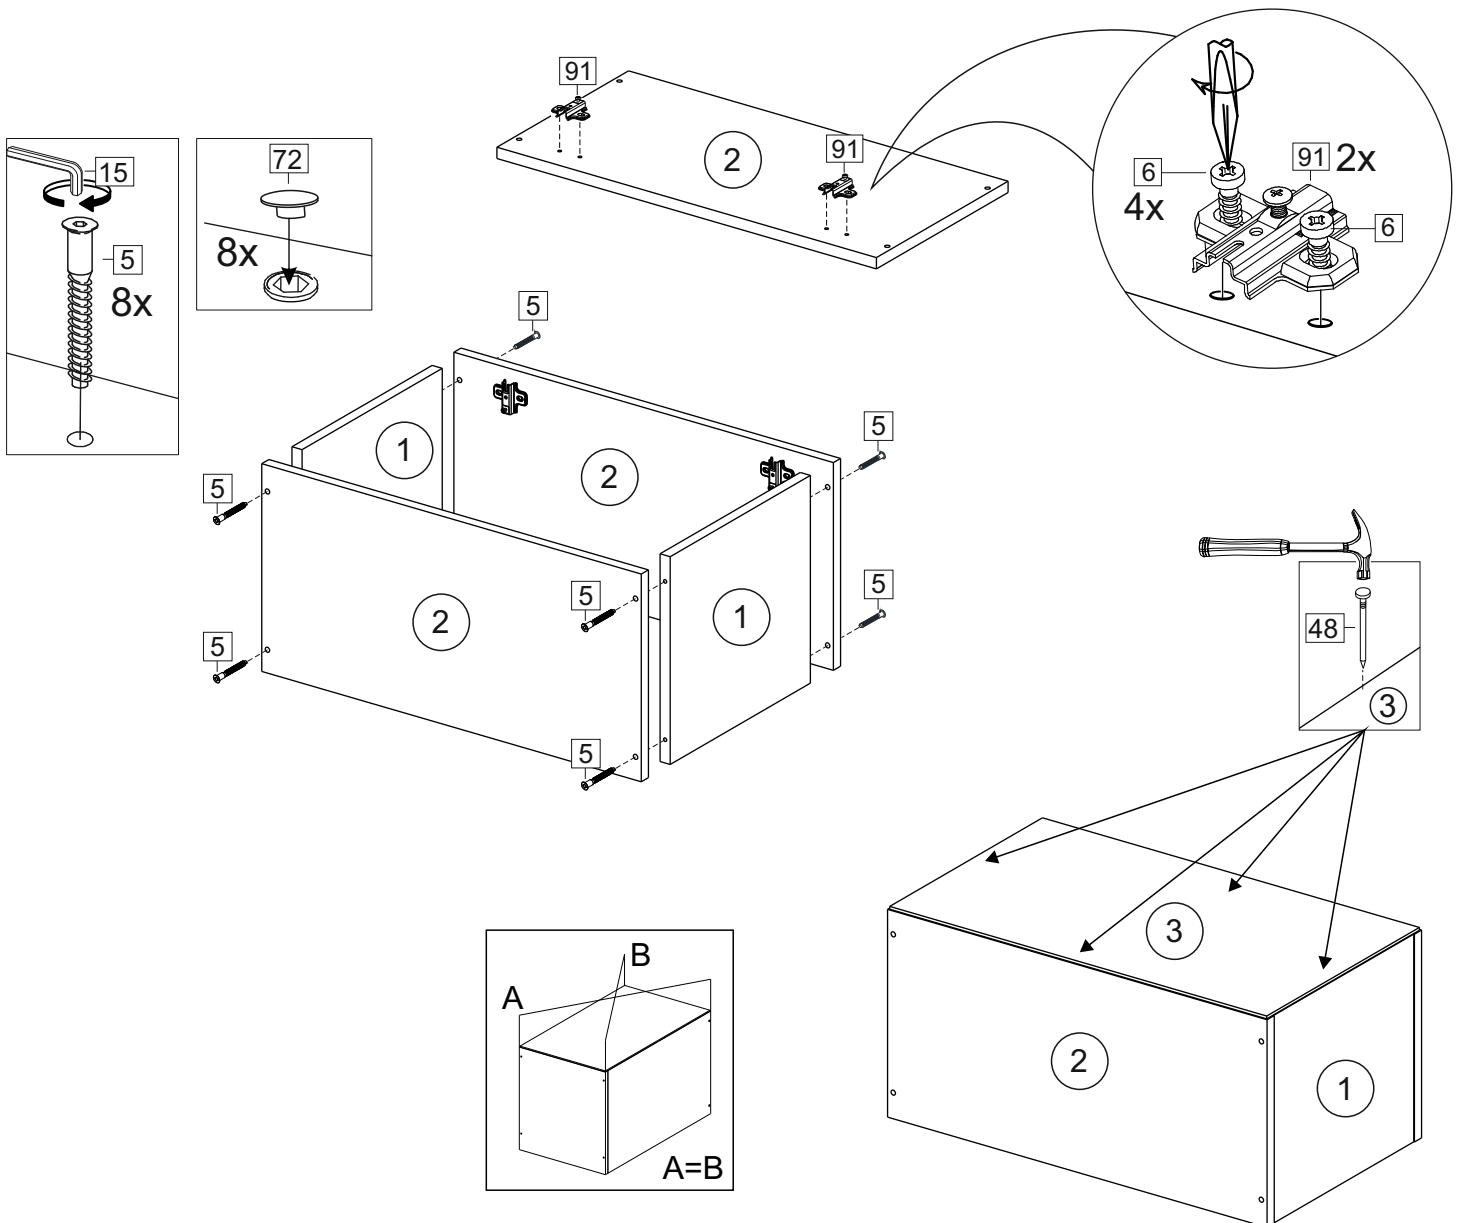

91	A	5	7*50	78	Gas-filled strut	*		53
2 x		8 x		500/600 - 1x 800 - 2x	1 x		2 x	
3	6	6,3*10,5	18	3,5*15	10	3,5*25	48	2*20
2 x	4 x		500/600 - 10x 800 - 15x	8 x		20 x		
72	9		15		42	Push to Open		
8 x	1 x		1 x	1 x				

Только для
глубины 560 мм