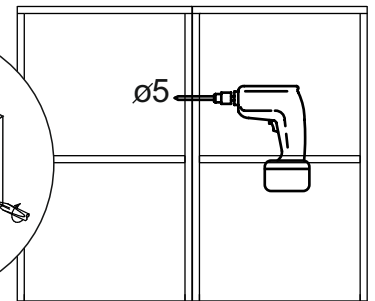

*Внимание!!! Attention!!! Cabinet Handles

Europe, Polonez, Loft, Lux - C36

Princess, Kameliya - FS 186 096

Vintage - СПА5

Eva - K17