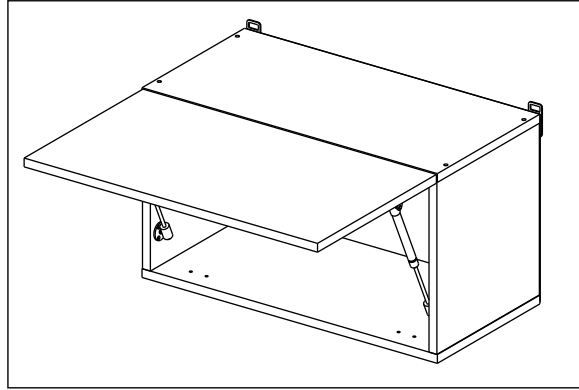

Шкаф газовка 50/60/80; Шкаф газовка глубокая 50/60/80
Kitchen cabinet with lift door 50/60/80

Код ТН ВЭД ЕАЭС
9403 40 100 0
9403 90 300 0

отрезать
и приклеить

500/600/ 800	345	298
500/600/ 800	345	560

Комплектовочная ведомость / Set package sheet

Глубина/ depth 298 мм

Упак/ Package	Наименование	Description	Цвет детали/Décor			Размер / Size, mm			Кол-во/ Quantity	№
			-	-	-	50	60	80		
Package case	Фурнитура	Furniture/Cabinetry	-	-	-	-	-	-	1	-
	Бок	Side	Белый	White	313x294	313x294	313x294	2	1	
	Крышка	Top	Белый	White	500x294	600x294	800x294	2	2	

Глубина/ depth 560 мм

Упак/ Package	Наименование	Description	Цвет детали/Décor			Размер / Size, mm			Кол-во/ Quantity	№
			-	-	-	50	60	80		
Package case	Фурнитура	Furniture/Cabinetry	-	-	-	-	-	-	1	-
	Бок	Side	Белый	White	313x560	313x560	313x560	2	1	
	Крышка	Top	Белый	White	500x560	600x560	800x560	2	2	