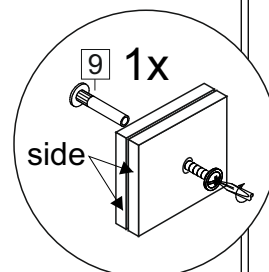

*Внимание!!! Attention!!! Cabinet Handles

Europe, Polonez, Loft, Lux - C36

Princess, Kameliya - FS 186 096

Vintage - СПА5

Eva - K17