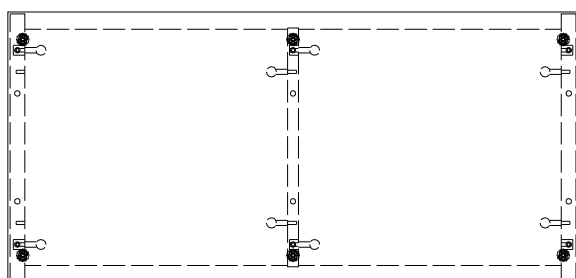

170H004

Полки ДСП - 5 кг