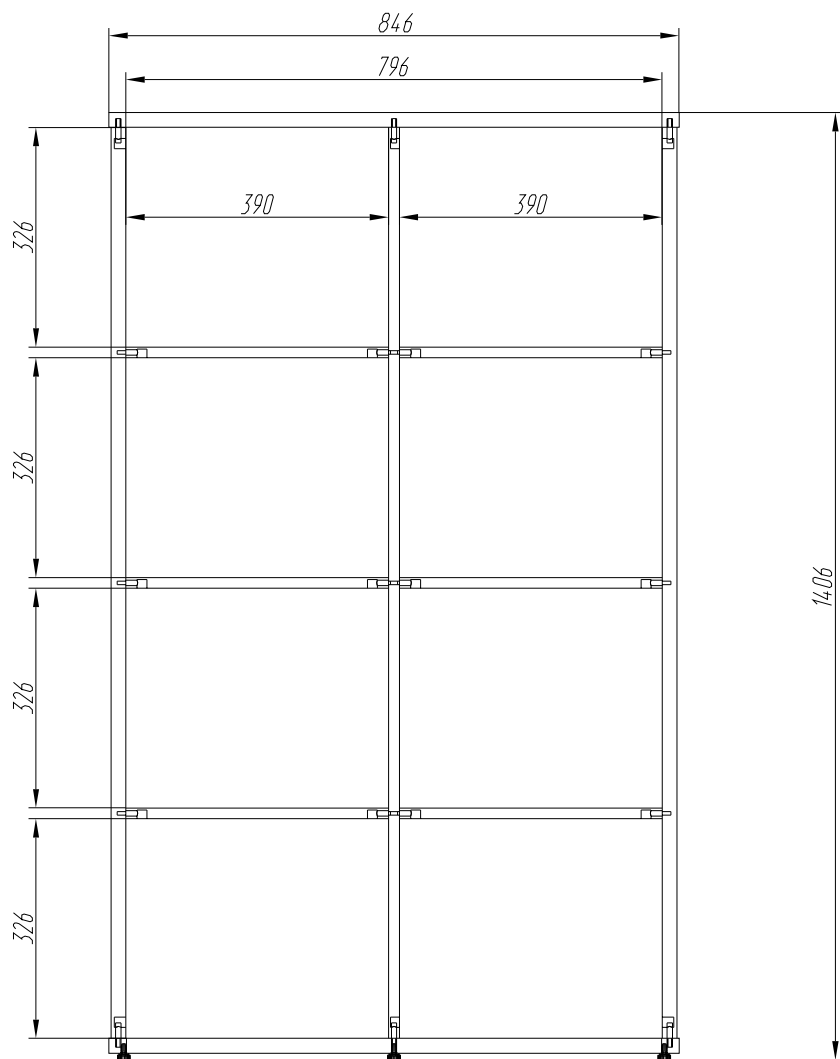

170H004

Полки ДСП - 5 кг