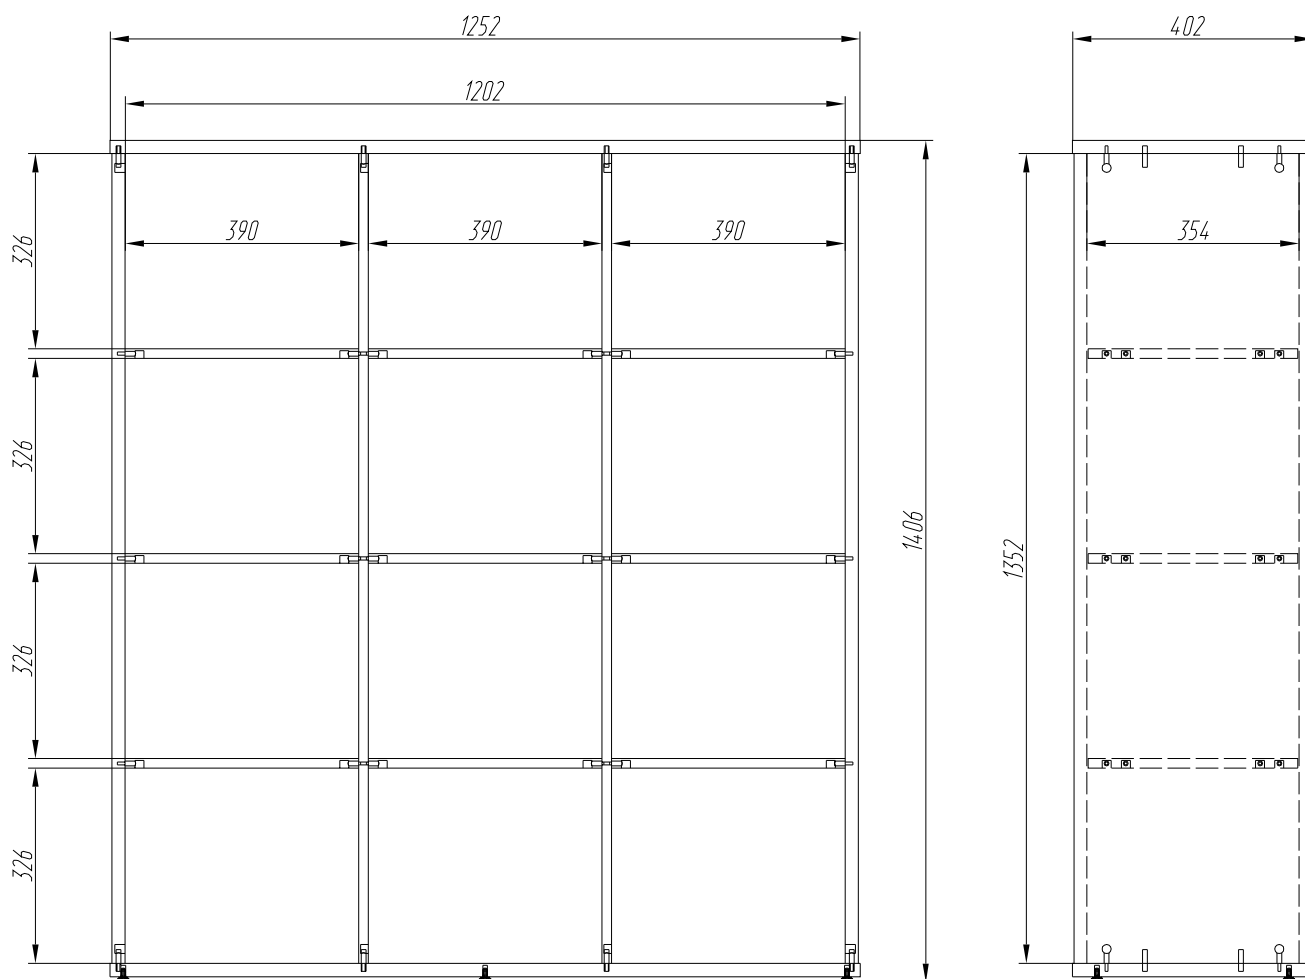

169H002

Полки ДСП - 5 кг