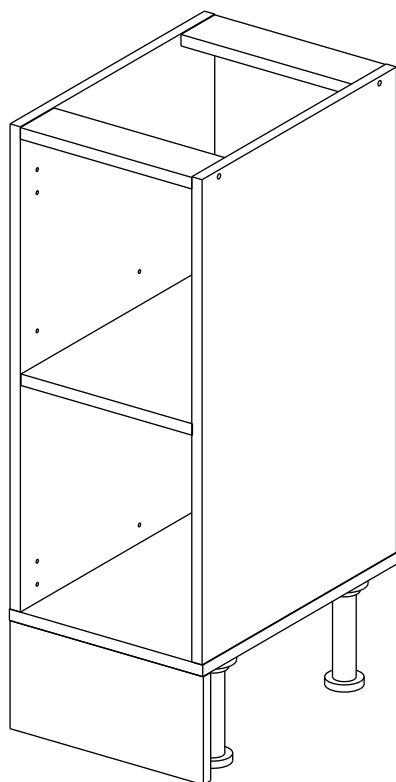

Шкаф-стол напольный 30/40/45/50/60 (модули 50, 60 также применяются как мойки)
(Kitchen base unit 30/40/45/50/60)

Код ТН ВЭД ЕАЭС

9403 40 100 0
9403 90 300 0

отрезать
и приклеить

300/400/450/ 500/600	840	430

корпус
70С30Б / 3439
70С40Б / 1616
70С45Б / 1617
70СМ50Б / 1618
70СМ60Б / 1619

Комплектовочная ведомость / Set package sheet

Упак/ Package	Наименование	Description	Цвет детали/Décor		Размер / Size, mm					Кол-во/ Quantity	№
					30	40	45	50	60		
Package case	Фурнитура	Furniture/Cabinetry hardware	-	-	-	-	-	-	-	1	-
	Бок левый	Side left	Белый	White	674x426	674x426	674x426	674x426	674x426	1	1
	Бок правый	Side right	Белый	White	674x426	674x426	674x426	674x426	674x426	1	2
	Вязка	Connecting element	Белый	White	266x74	366x74	416x74	466x74	566x74	2	3
	Крышка	Top	Белый	White	300x426	400x426	450x426	500x426	600x426	1	4
	Полка	Shelves	Белый	White	266x400	366x400	416x400	466x400	566x400	1	5
	Цоколь	Socle	Белый	White	152x300	152x400	152x450	152x500	152x600	1	6

Продается отдельно/Sold separately

Package door/ panel	Створка	Door	см упак/look at the package		686x296	686x396	686x446	686x496	686x596	1	9
			Белый	White	686x296	686x396	688x446	686x496	686x596		
	ХДФ	Back element	Белый	White	686x296	686x396	688x446	686x496	686x596	1	7
	Ручка	Handle	-	-	-	-	-	-	-	1	-
	Заглушка / Cap d35 mm	только для "Люкс", "Камелия" / only for Lux, Kameliya								2	-

Pack	Столешница	Worktop	см упак/look at the package	300x600	400x600	450x600	500x600	600x600	1	8
------	------------	---------	-----------------------------	---------	---------	---------	---------	---------	---	---