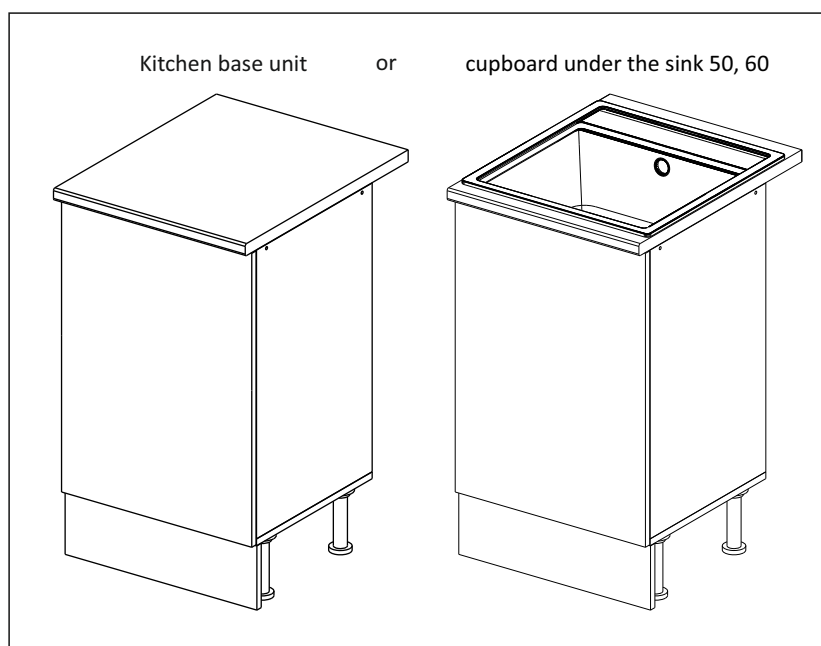

Шкаф-стол напольный 30/40/45/50/60 (модули 50, 60 также применяются как мойки)
(Kitchen base unit 30/40/45/50/60)

Код ТН ВЭД ЕАЭС

9403 40 100 0
9403 90 300 0

отрезать
и приклеить

300/400/450/ 500/600	840	430

корпус
70С30Б / 3439
70С40Б / 1616
70С45Б / 1617
70СМ50Б / 1618
70СМ60Б / 1619

Комплектовочная ведомость / Set package sheet

Упак/ Package	Наименование	Description	Цвет детали/Décor		Размер / Size, mm					Кол-во/ Quantity	№
					30	40	45	50	60		
Package case	Фурнитура	Furniture/Cabinetry hardware	-	-	-	-	-	-	-	1	-
	Бок левый	Side left	Белый	White	674x426	674x426	674x426	674x426	674x426	1	1
	Бок правый	Side right	Белый	White	674x426	674x426	674x426	674x426	674x426	1	2
	Вязка	Connecting element	Белый	White	266x74	366x74	416x74	466x74	566x74	2	3
	Крышка	Top	Белый	White	300x426	400x426	450x426	500x426	600x426	1	4
	Полка	Shelves	Белый	White	266x400	366x400	416x400	466x400	566x400	1	5
	Цоколь	Socle	Белый	White	152x300	152x400	152x450	152x500	152x600	1	6

Продается отдельно/Sold separately

Package door/ panel	Створка	Door	см упак/look at the package		686x296	686x396	686x446	686x496	686x596	1	9
			Белый	White	686x296	686x396	688x446	686x496	686x596		
	ХДФ	Back element	Белый	White	686x296	686x396	688x446	686x496	686x596	1	7
	Ручка	Handle	-	-	-	-	-	-	-	1	-
	Заглушка / Cap d35 mm	только для "Люкс", "Камелия" / only for Lux, Kameliya								2	-