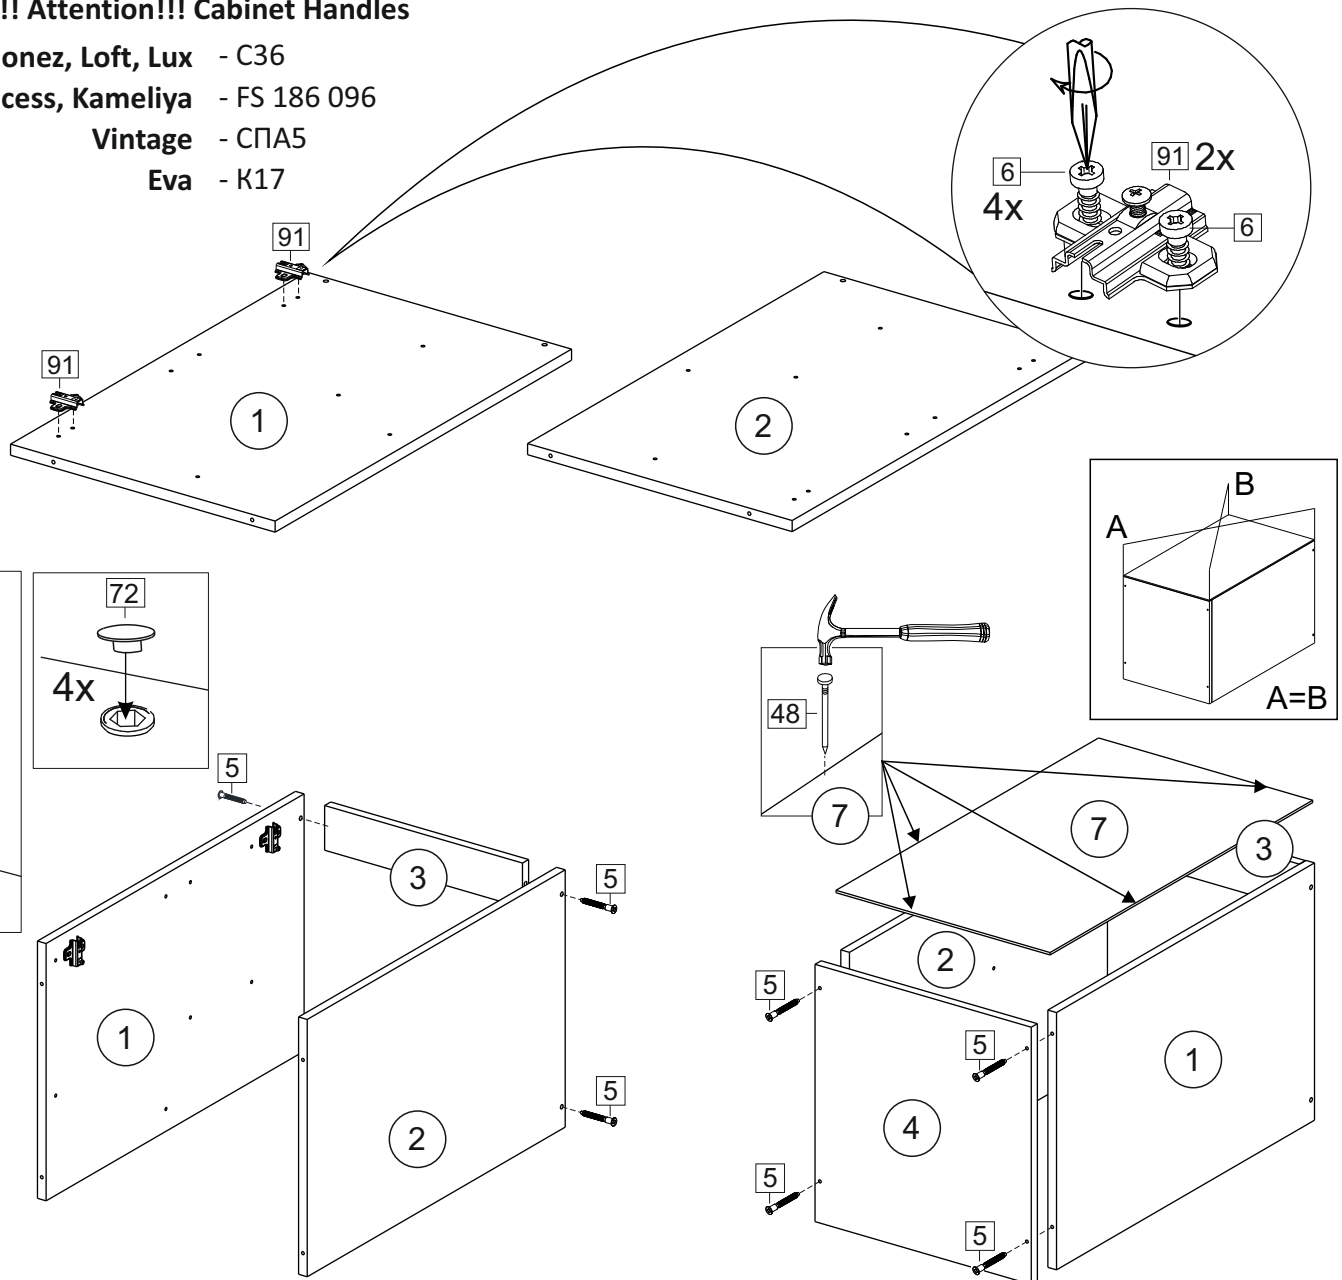

91	A	5	7*50	39	*		35	H 150 mm	
2 x		8 x		4 x		1 x		4 x	
34		6	6,3*10,5	18	3,5*15	14	3,5*30	48	2*20
2 x		4 x		24 x		4 x		20 x	
72		71		9		15			
4 x		18 x		2 x		1 x			

*Внимание!!! Attention!!! Cabinet Handles

- Europe, Polonez, Loft, Lux - C36
- Princess, Kameliya - FS 186 096
- Vintage - СПА5
- Eva - K17