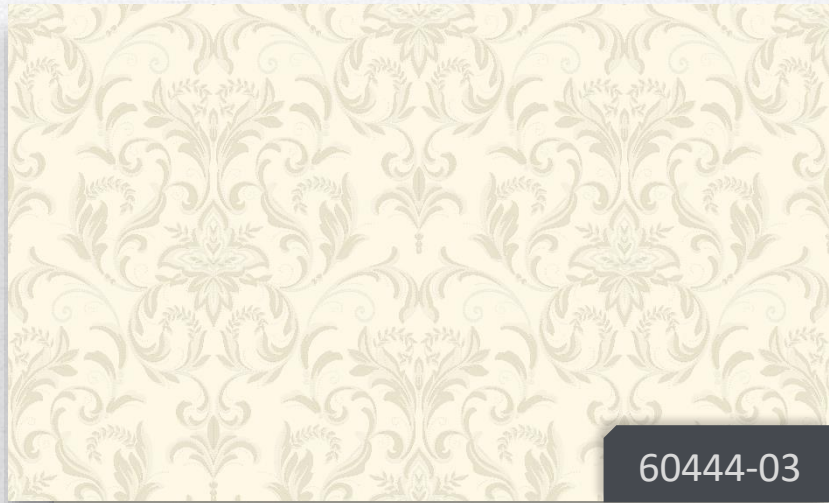

# Eleanor

classic collection

**DESIGN**

exclusive project

**erismann**

**Формат:** 1,06 x 10 м

**Тип:** окрашенные виниловые обои  
на флизелиновой основе/горячее тиснение

**Страна производства:** Россия

**Спецэффекты:** мерцающие блёстки

60444-01

60444-02

60443-01

60443-02

60444-03

60444-04

60443-03