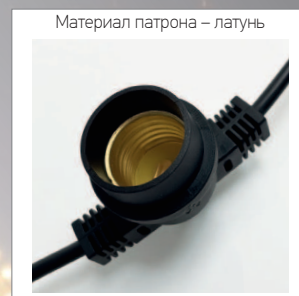

Гирлянды «Белт-лайт» PBL

Предназначены для освещения и создания световой иллюминации улиц, дворов, прогулочных дорожек, лыжных трасс, стадионов и парков. Украшают деревья, фонарные столбы.

Большой популярностью гирлянды «Белт-лайт» пользуются при оформлении кафе, баров, беседок, рекламных вывесок и витрин.

ПАТРОН ИЗГОТОВЛЕН ИЗ ЛАТУНИ

УПЛОТНИТЕЛЬНОЕ КОЛЬЦО НА КАЖДОМ ПАТРОНЕ

ВОЗМОЖНОСТЬ ПОДКЛЮЧЕНИЯ В ЛИНИЮ

Максимальная мощность 750 Вт

ПАРАЛЛЕЛЬНАЯ СХЕМА ПОДКЛЮЧЕНИЯ

ТЕХНИЧЕСКИЕ ХАРАКТЕРИСТИКИ

- Максимальная допустимая мощность линии: 750 Вт
- Материал провода: медь
- Материал оболочки гирлянды (кабеля и патронов): полимер (каучук+ПВХ)
- Сечение провода: 2x0,75 мм²
- Патрон: E27
- Материал патрона: латунь
- Длина сетевого шнура: 1,5 м
- Входное напряжение: ~198–253 В
- Возможность подключения в линию: да
- Диапазон рабочих температур: -40°...+50°С
- Гарантийный срок: 2 года