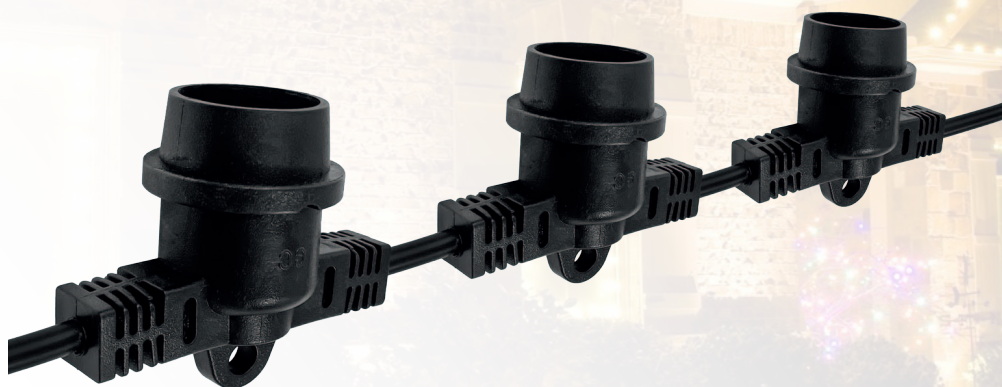

Гирлянды «Белт-лайт» PBL

Предназначены для освещения и создания световой иллюминации улиц, дворов, прогулочных дорожек, лыжных трасс, стадионов и парков. Украшают деревья, фонарные столбы.

Большой популярностью гирлянды «Белт-лайт» пользуются при оформлении кафе, баров, беседок, рекламных вывесок и витрин.

ПАТРОН ИЗГОТОВЛЕН ИЗ ЛАТУНИ

УПЛОТНИТЕЛЬНОЕ КОЛЬЦО НА КАЖДОМ ПАТРОНЕ

ВОЗМОЖНОСТЬ ПОДКЛЮЧЕНИЯ В ЛИНИЮ

Максимальная мощность 750 Вт

ПАРАЛЛЕЛЬНАЯ СХЕМА ПОДКЛЮЧЕНИЯ

ТЕХНИЧЕСКИЕ ХАРАКТЕРИСТИКИ

- Максимальная допустимая мощность линии: 750 Вт
- Материал провода: медь
- Материал оболочки гирлянды (кабеля и патронов): полимер (каучук+ПВХ)
- Сечение провода: 2x0,75 мм²
- Патрон: E27
- Материал патрона: латунь
- Длина сетевого шнура: 1,5 м
- Входное напряжение: ~198–253 В
- Возможность подключения в линию: да
- Диапазон рабочих температур: -40°...+50°С
- Гарантийный срок: 2 года

КОМПЛЕКТНОСТЬ

- Гирлянда с двумя разъемами: 1 шт.
- Сетевой шнур с вилкой 1,5 м: 1 шт.
- Заглушка: 1 шт.

Код для заказа	Штрих-код	Артикул	Кол-во патронов для ламп, шт	Расстояние между патронами А, см	Расстояние между патроном и коннектором В, см	Макс. доп. мощность лампы на 1 патрон, Вт	Длина гирлянды С, м	Вес, кг	Упак., шт.
5040540	4895205040540	PBL-S20/L06+1.5 Black E27 IP65	20	30	15	37	6	2,0	1/8
5040564	4895205040564	PBL-S40/L12+1.5 Black E27 IP65	40	30	15	18	12	4,0	1/4
5040588	4895205040588	PBL-S60/L18+1.5 Black E27 IP65	60	30	15	12	18	5,3	1/4
5040601	4895205040601	PBL-S80/L48+1.5 Black E27 IP65	80	60	30	9	48	8,0	1/2