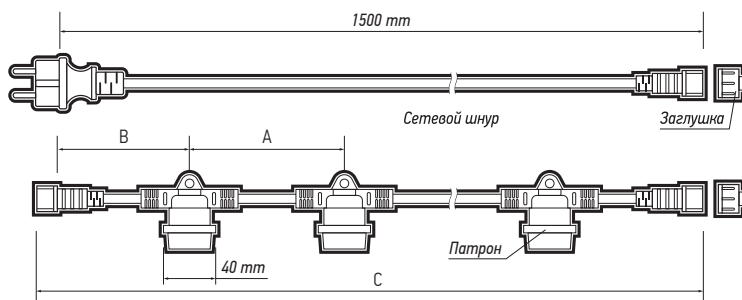

ПАТРОН ИЗГОТОВЛЕН ИЗ ЛАТУНИ

УПЛОТНИТЕЛЬНОЕ КОЛЬЦО НА КАЖДОМ ПАТРОНЕ

ВОЗМОЖНОСТЬ ПОДКЛЮЧЕНИЯ В ЛИНИЮ

Максимальная мощность 750 Вт

ПАРАЛЛЕЛЬНАЯ СХЕМА ПОДКЛЮЧЕНИЯ

ТЕХНИЧЕСКИЕ ХАРАКТЕРИСТИКИ

- Максимальная допустимая мощность линии: 750 Вт
- Материал провода: медь
- Материал оболочки гирлянды (кабеля и патронов): полимер (каучук+ПВХ)
- Сечение провода: 2x0,75 мм²
- Патрон: E27
- Материал патрона: латунь
- Длина сетевого шнура: 1,5 м
- Входное напряжение: ~198–253 В
- Возможность подключения в линию: да
- Диапазон рабочих температур: -40°...+50°С
- Гарантийный срок: 2 года

КОМПЛЕКТНОСТЬ

- Гирлянда с двумя разъемами: 1 шт.
- Сетевой шнур с вилкой 1,5 м: 1 шт.
- Заглушка: 1 шт.

Код для заказа	Штрих-код	Артикул	Кол-во патронов для ламп, шт	Расстояние между патронами А, см	Расстояние между патроном и коннектором В, см	Макс. доп. мощность лампы на 1 патрон, Вт	Длина гирлянды С, м	Вес, кг	Упак., шт.
5040540	4895205040540	PBL-S20/L06+1.5 Black E27 IP65	20	30	15	37	6	2,0	1/8
5040564	4895205040564	PBL-S40/L12+1.5 Black E27 IP65	40	30	15	18	12	4,0	1/4
5040588	4895205040588	PBL-S60/L18+1.5 Black E27 IP65	60	30	15	12	18	5,3	1/4
5040601	4895205040601	PBL-S80/L48+1.5 Black E27 IP65	80	60	30	9	48	8,0	1/2

Код для заказа	Штрих-код	Артикул	Мощность, Вт	Цветовая температура, К	Угол светораспределения	Материал колбы	Цвет колбы	Размеры, мм	Вес, кг	Упаковка, шт.
5040625	4895205040625	PLED ECO S14 1w E27 2700K CLEAR	1	2700	360°	пластик	прозрачная	Ø45x86	0,01	1/20/200
5040649	4895205040649	PLED ECO G45 1w E27 3000K	1	3000	360°	пластик	матовая	Ø45x68	0,01	1/20/100
5040663	4895205040663	PLED ECO G45 1w E27 4500K	1	4500	360°	пластик	матовая	Ø45x68	0,01	1/20/100