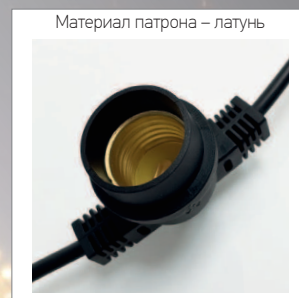

Гирлянды «Белт-лайт» PBL

Предназначены для освещения и создания световой иллюминации улиц, дворов, прогулочных дорожек, лыжных трасс, стадионов и парков. Украшают деревья, фонарные столбы.

Большой популярностью гирлянды «Белт-лайт» пользуются при оформлении кафе, баров, беседок, рекламных вывесок и витрин.

ПАТРОН ИЗГОТОВЛЕН ИЗ ЛАТУНИ

УПЛОТНИТЕЛЬНОЕ КОЛЬЦО НА КАЖДОМ ПАТРОНЕ

ВОЗМОЖНОСТЬ ПОДКЛЮЧЕНИЯ В ЛИНИЮ

Максимальная мощность 750 Вт

ПАРАЛЛЕЛЬНАЯ СХЕМА ПОДКЛЮЧЕНИЯ

ТЕХНИЧЕСКИЕ ХАРАКТЕРИСТИКИ

- Максимальная допустимая мощность линии: 750 Вт
- Материал провода: медь
- Материал оболочки гирлянды (кабеля и патронов): полимер (каучук+ПВХ)
- Сечение провода: 2x0,75 мм²
- Патрон: E27
- Материал патрона: латунь
- Длина сетевого шнура: 1,5 м
- Входное напряжение: ~198–253 В
- Возможность подключения в линию: да
- Диапазон рабочих температур: -40°...+50°С
- Гарантийный срок: 2 года