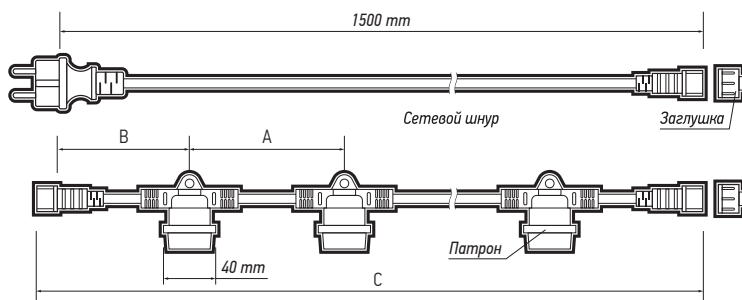

ПАТРОН ИЗГОТОВЛЕН ИЗ ЛАТУНИ

УПЛОТНИТЕЛЬНОЕ КОЛЬЦО НА КАЖДОМ ПАТРОНЕ

ВОЗМОЖНОСТЬ ПОДКЛЮЧЕНИЯ В ЛИНИЮ

Максимальная мощность 750 Вт

ПАРАЛЛЕЛЬНАЯ СХЕМА ПОДКЛЮЧЕНИЯ

ТЕХНИЧЕСКИЕ ХАРАКТЕРИСТИКИ

- Максимальная допустимая мощность линии: 750 Вт
- Материал провода: медь
- Материал оболочки гирлянды (кабеля и патронов): полимер (каучук+ПВХ)
- Сечение провода: 2x0,75 мм²
- Патрон: E27
- Материал патрона: латунь
- Длина сетевого шнура: 1,5 м
- Входное напряжение: ~198–253 В
- Возможность подключения в линию: да
- Диапазон рабочих температур: -40°...+50°С
- Гарантийный срок: 2 года

КОМПЛЕКТНОСТЬ

- Гирлянда с двумя разъемами: 1 шт.
- Сетевой шнур с вилкой 1,5 м: 1 шт.
- Заглушка: 1 шт.

Код для заказа	Штрих-код	Артикул	Кол-во патронов для ламп, шт	Расстояние между патронами А, см	Расстояние между патроном и коннектором В, см	Макс. доп. мощность лампы на 1 патрон, Вт	Длина гирлянды С, м	Вес, кг	Упак., шт.
5040540	4895205040540	PBL-S20/L06+1.5 Black E27 IP65	20	30	15	37	6	2,0	1/8
5040564	4895205040564	PBL-S40/L12+1.5 Black E27 IP65	40	30	15	18	12	4,0	1/4
5040588	4895205040588	PBL-S60/L18+1.5 Black E27 IP65	60	30	15	12	18	5,3	1/4
5040601	4895205040601	PBL-S80/L48+1.5 Black E27 IP65	80	60	30	9	48	8,0	1/2

Код для заказа	Штрих-код	Артикул	Мощность, Вт	Цветовая температура, К	Угол светораспределения	Материал колбы	Цвет колбы	Размеры, мм	Вес, кг	Упаковка, шт.
5040625	4895205040625	PLED ECO S14 1w E27 2700K CLEAR	1	2700	360°	пластик	прозрачная	Ø45x86	0,01	1/20/200
5040649	4895205040649	PLED ECO G45 1w E27 3000K	1	3000	360°	пластик	матовая	Ø45x68	0,01	1/20/100
5040663	4895205040663	PLED ECO G45 1w E27 4500K	1	4500	360°	пластик	матовая	Ø45x68	0,01	1/20/100