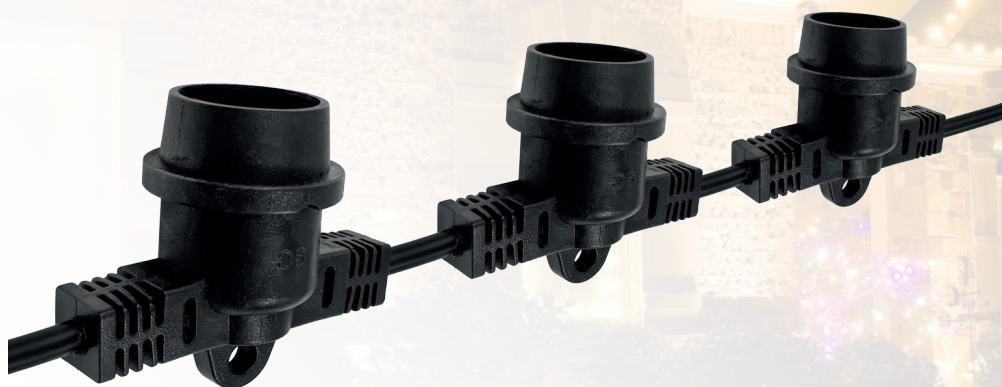

Гирлянды «Белт-лайт» PBL

Предназначены для освещения и создания световой иллюминации улиц, дворов, прогулочных дорожек, лыжных трасс, стадионов и парков. Украшают деревья, фонарные столбы.

Большой популярностью гирлянды «Белт-лайт» пользуются при оформлении кафе, баров, беседок, рекламных вывесок и витрин.

ПАТРОН ИЗГОТОВЛЕН ИЗ ЛАТУНИ

УПЛОТНИТЕЛЬНОЕ КОЛЬЦО НА КАЖДОМ ПАТРОНЕ

ВОЗМОЖНОСТЬ ПОДКЛЮЧЕНИЯ В ЛИНИЮ

Максимальная мощность 750 Вт

ПАРАЛЛЕЛЬНАЯ СХЕМА ПОДКЛЮЧЕНИЯ

ТЕХНИЧЕСКИЕ ХАРАКТЕРИСТИКИ

- Максимальная допустимая мощность линии: 750 Вт
- Материал провода: медь
- Материал оболочки гирлянды (кабеля и патронов): полимер (каучук+ПВХ)
- Сечение провода: 2x0,75 мм²
- Патрон: E27
- Материал патрона: латунь
- Длина сетевого шнура: 1,5 м
- Входное напряжение: ~198–253 В
- Возможность подключения в линию: да
- Диапазон рабочих температур: -40°...+50°С
- Гарантийный срок: 2 года

КОМПЛЕКТНОСТЬ

- Гирлянда с двумя разъемами: 1 шт.
- Сетевой шнур с вилкой 1,5 м: 1 шт.
- Заглушка: 1 шт.

Код для заказа	Штрих-код	Артикул	Кол-во патронов для ламп, шт	Расстояние между патронами А, см	Расстояние между патроном и коннектором В, см	Макс. доп. мощность лампы на 1 патрон, Вт	Длина гирлянды С, м	Вес, кг	Упак., шт.
5040540	4895205040540	PBL-S20/L06+1.5 Black E27 IP65	20	30	15	37	6	2,0	1/8
5040564	4895205040564	PBL-S40/L12+1.5 Black E27 IP65	40	30	15	18	12	4,0	1/4
5040588	4895205040588	PBL-S60/L18+1.5 Black E27 IP65	60	30	15	12	18	5,3	1/4
5040601	4895205040601	PBL-S80/L48+1.5 Black E27 IP65	80	60	30	9	48	8,0	1/2