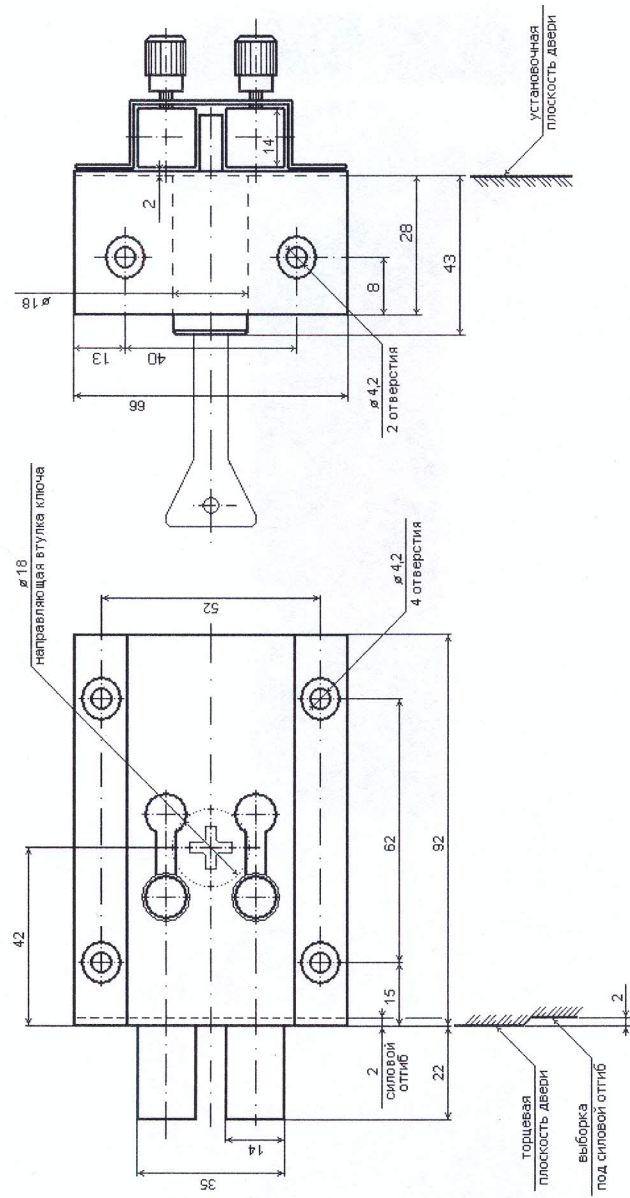

Установочные размеры замка "КОМАЗ" с прямым и обратным ходом ключа

Разработано "ПК "ДЕЛГА"