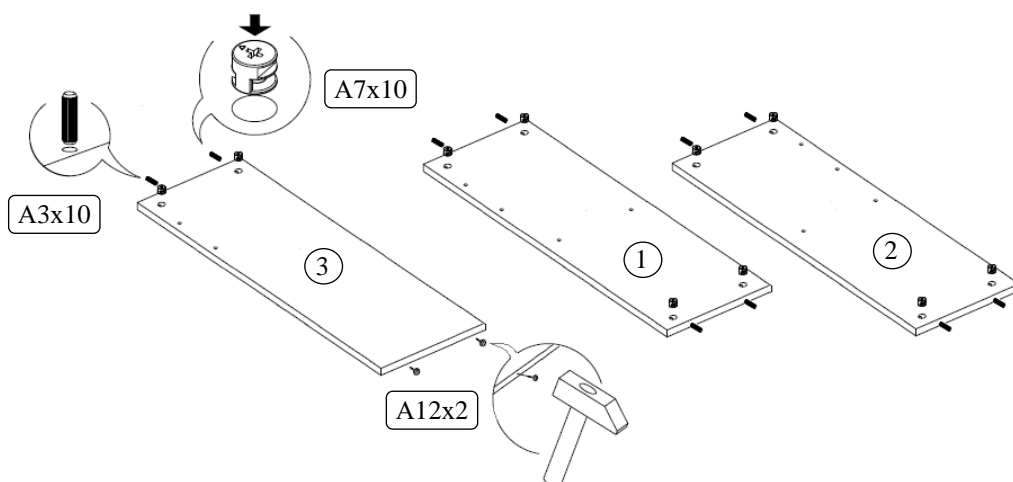

Наименование детали	Размер	Количество	№
Бок правый	718x351	1	1
Бок левый	718x351	1	2
Нога	734x351	1	3
Столешница	1000x450	1	4
Низ	385x352	1	5
Царга	599x200	1	6
Полка	351x351	1	7
Задняя стенка	733x381	1	8
Дверь	347x347	1	9

ВАРИАНТЫ ИСПОЛНЕНИЙ

1