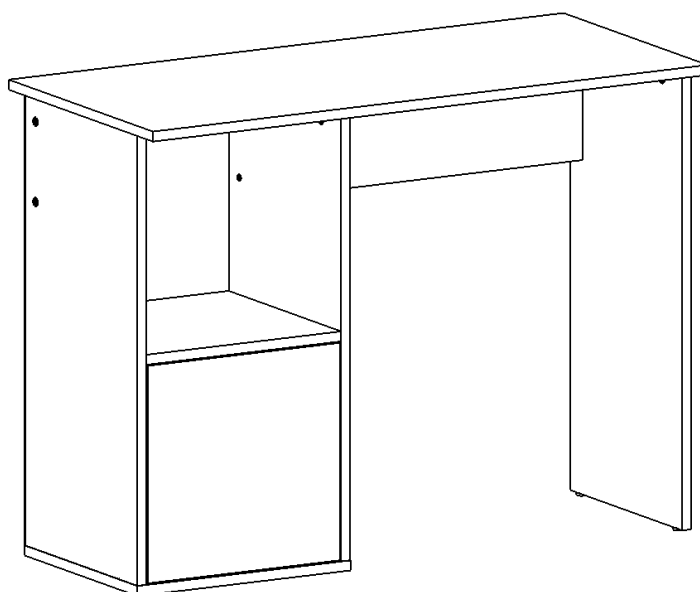

ООО «Глубокский мебельный центр» Республика Беларусь

УВАЖАЕМЫЙ ПОКУПАТЕЛЬ!
Мы рады, что Вы отдали предпочтение продукции
нашего производства

Стол письменный Лего 2-5

Изготовитель гарантирует соответствие мебели требованиям ГОСТ 16371-2014 "Мебель. Общие технические условия", соответствие требованиям Технического регламента Таможенного союза "О безопасности мебельной продукции" (ТР ТС 025/2012) при соблюдении условий транспортировки, хранения, сборки и эксплуатации.