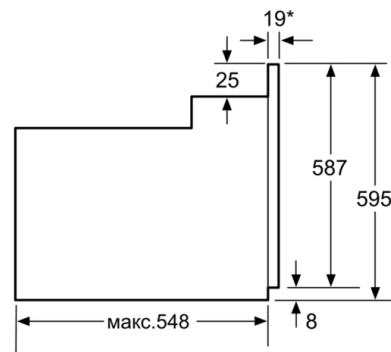

Размеры:

- Размеры прибора (ВxШxГ): 595 мм x 594 мм x 548 мм
- Размеры ниши для встраивания (ВxШxГ): 575 мм - 597 мм x 560 мм - 568 мм x 550 мм
- Пожалуйста, следуйте схемам встраивания и инструкции по монтажу
- Духовые шкафы SER6 идеально комбинируются с компактными приборами как при вертикальном, так и горизонтальном встраивании.

Серия 6, Встраиваемый духовой шкаф с функцией добавления пара, 60 x 60 см, Белый NIJ517YW2R

* 20 мм для металлических фронтальных панелей

Размеры в мм

* При металлической фронтальной панели 20 мм

Размеры в мм

* 20 мм для металлических фронтальных панелей

Размеры в мм