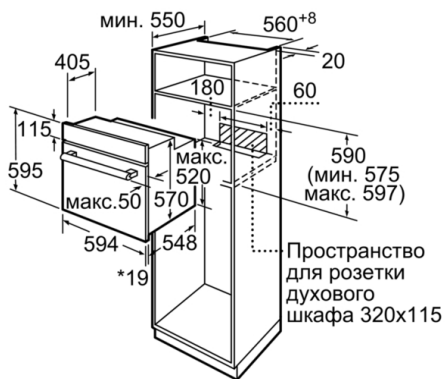

Размеры:

- Размеры прибора (ВxШxГ): 595 мм x 594 мм x 548 мм
- Размеры ниши для встраивания (ВxШxГ): 575 мм - 597 мм x 560 мм - 568 мм x 550 мм
- Пожалуйста, следуйте схемам встраивания и инструкции по монтажу
- Духовые шкафы SER6 идеально комбинируются с компактными приборами как при вертикальном, так и горизонтальном встраивании.

Серия 6, Встраиваемый духовой шкаф с функцией добавления пара, 60 x 60 см, Белый NIJ517YW2R

* 20 мм для металлических фронтальных панелей

Размеры в мм

* При металлической фронтальной панели 20 мм

Размеры в мм

* 20 мм для металлических фронтальных панелей

Размеры в мм