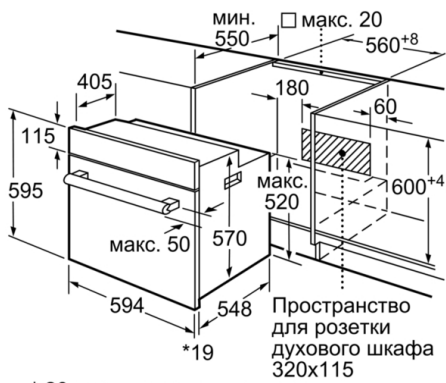

Серия 6, Встраиваемый духовой шкаф с функцией добавления пара, 60 x 60 см, Белый NIJ517YW2R

* 20 мм для металлических фронтальных панелей

Размеры в мм