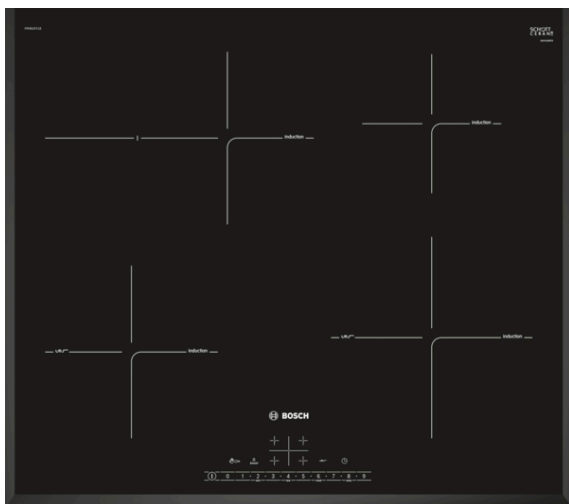

Serie | 6, Индукционная варочная поверхность, 60 см, Черный PIF651FC1E

Специальные принадлежности

HEZ390210 : Сковорода 15 см для панелей с сенсором ж

HEZ390230 : Сковорода 21 см для панелей с сенсором ж

Индукционная варочная поверхность с сенсором жарки PerfectFry: идеальное поджаривание благодаря автоматическому температурному контролю.

- **DirectSelect:** простой выбор нужной конфорки, мощности и дополнительных функций.
- **Функция PowerBoost:** до 50% больше мощности для более быстрого нагрева.
- **Функция Перезапуска:** если что-то выкипит и зальет варочную поверхность, то она автоматически отключится и сохранит последние выбранные настройки.
- **Таймер с функцией выключения:** отключение выбранной зоны приготовления по истечении заданного времени.
- **Блокировка от детей:** защита панели управления от случайных изменений настроек.

**Индукционная варочная поверхность
с сенсором жарки PerfectFry:
идеальное поджаривание благодаря
автоматическому температурному
контролю.**

Serie | 6, Индукционная варочная поверхность, 60 см, Черный PIF651FC1E