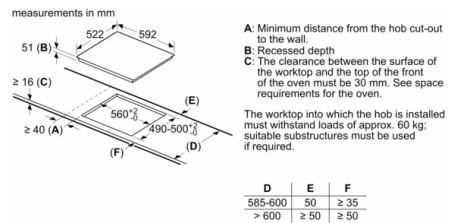

① Ventilation gap must be present

All measurements in mm