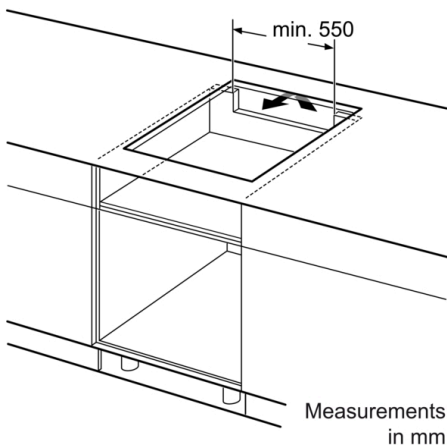

Необходимые размеры ниши для встраивания (ВхШхГ) : 51 x 560-560 x 490-500 mm

Ширина прибора : 592 mm

Размеры : 51 x 592 x 522 mm

Размеры прибора в упаковке (ВхШхГ) : 126 x 753 x 603 mm

Вес нетто : 13,0 kg

Длина кабеля электропитания : 110 см

EAN-код : 4242002848884

Мощность подключения к электросети : 7400 W

Напряжение : 220-240 V

Частота : 50; 60 Hz

4 242002 848884

**Serie | 6, Индукционная варочная
поверхность, 60 см, Черный
PIF651FC1E**

① Ventilation gap must be present

All measurements in mm

① Ventilation gap must be present

All measurements in mm

① Ventilation gap must be present.

Measurements in mm