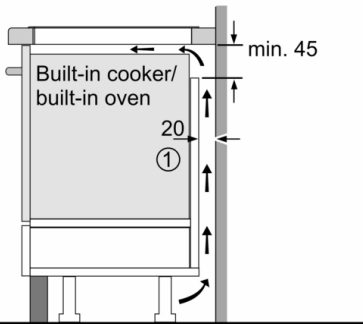

Необходимые размеры ниши для встраивания (ВхШхГ) : 51 x 560-560 x 490-500 mm

Ширина прибора : 592 mm

Размеры : 51 x 592 x 522 mm

Размеры прибора в упаковке (ВхШхГ) : 126 x 753 x 603 mm

Вес нетто : 13,0 kg

Длина кабеля электропитания : 110 см

EAN-код : 4242002848884

Мощность подключения к электросети : 7400 W

Напряжение : 220-240 V

Частота : 50; 60 Hz

4 242002 848884

**Serie | 6, Индукционная варочная
поверхность, 60 см, Черный
PIF651FC1E**

**Индукционная варочная поверхность
с сенсором жарки PerfectFry:
идеальное поджаривание благодаря
автоматическому температурному
контролю.**

Serie | 6, Индукционная варочная поверхность, 60 см, Черный PIF651FC1E