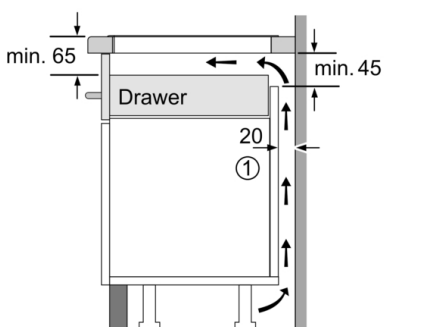

Необходимые размеры ниши для встраивания (ВхШхГ) : 51 x 560-560 x 490-500 mm

Ширина прибора : 592 mm

Размеры : 51 x 592 x 522 mm

Размеры прибора в упаковке (ВхШхГ) : 126 x 753 x 603 mm

Вес нетто : 13,0 kg

Длина кабеля электропитания : 110 см

EAN-код : 4242002848884

Мощность подключения к электросети : 7400 W

Напряжение : 220-240 V

Частота : 50; 60 Hz

4 242002 848884

**Serie | 6, Индукционная варочная
поверхность, 60 см, Черный
PIF651FC1E**

**Индукционная варочная поверхность
с сенсором жарки PerfectFry:
идеальное поджаривание благодаря
автоматическому температурному
контролю.**

Serie | 6, Индукционная варочная поверхность, 60 см, Черный PIF651FC1E

① Ventilation gap must be present

All measurements in mm

① Ventilation gap must be present

All measurements in mm

① Ventilation gap must be present.

Measurements in mm