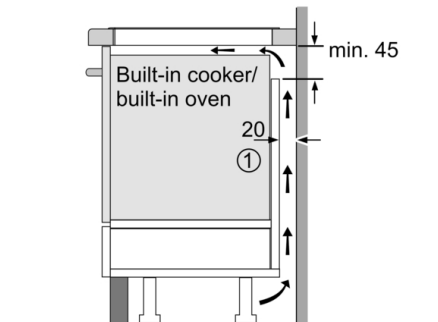

① Ventilation gap must be present

All measurements in mm