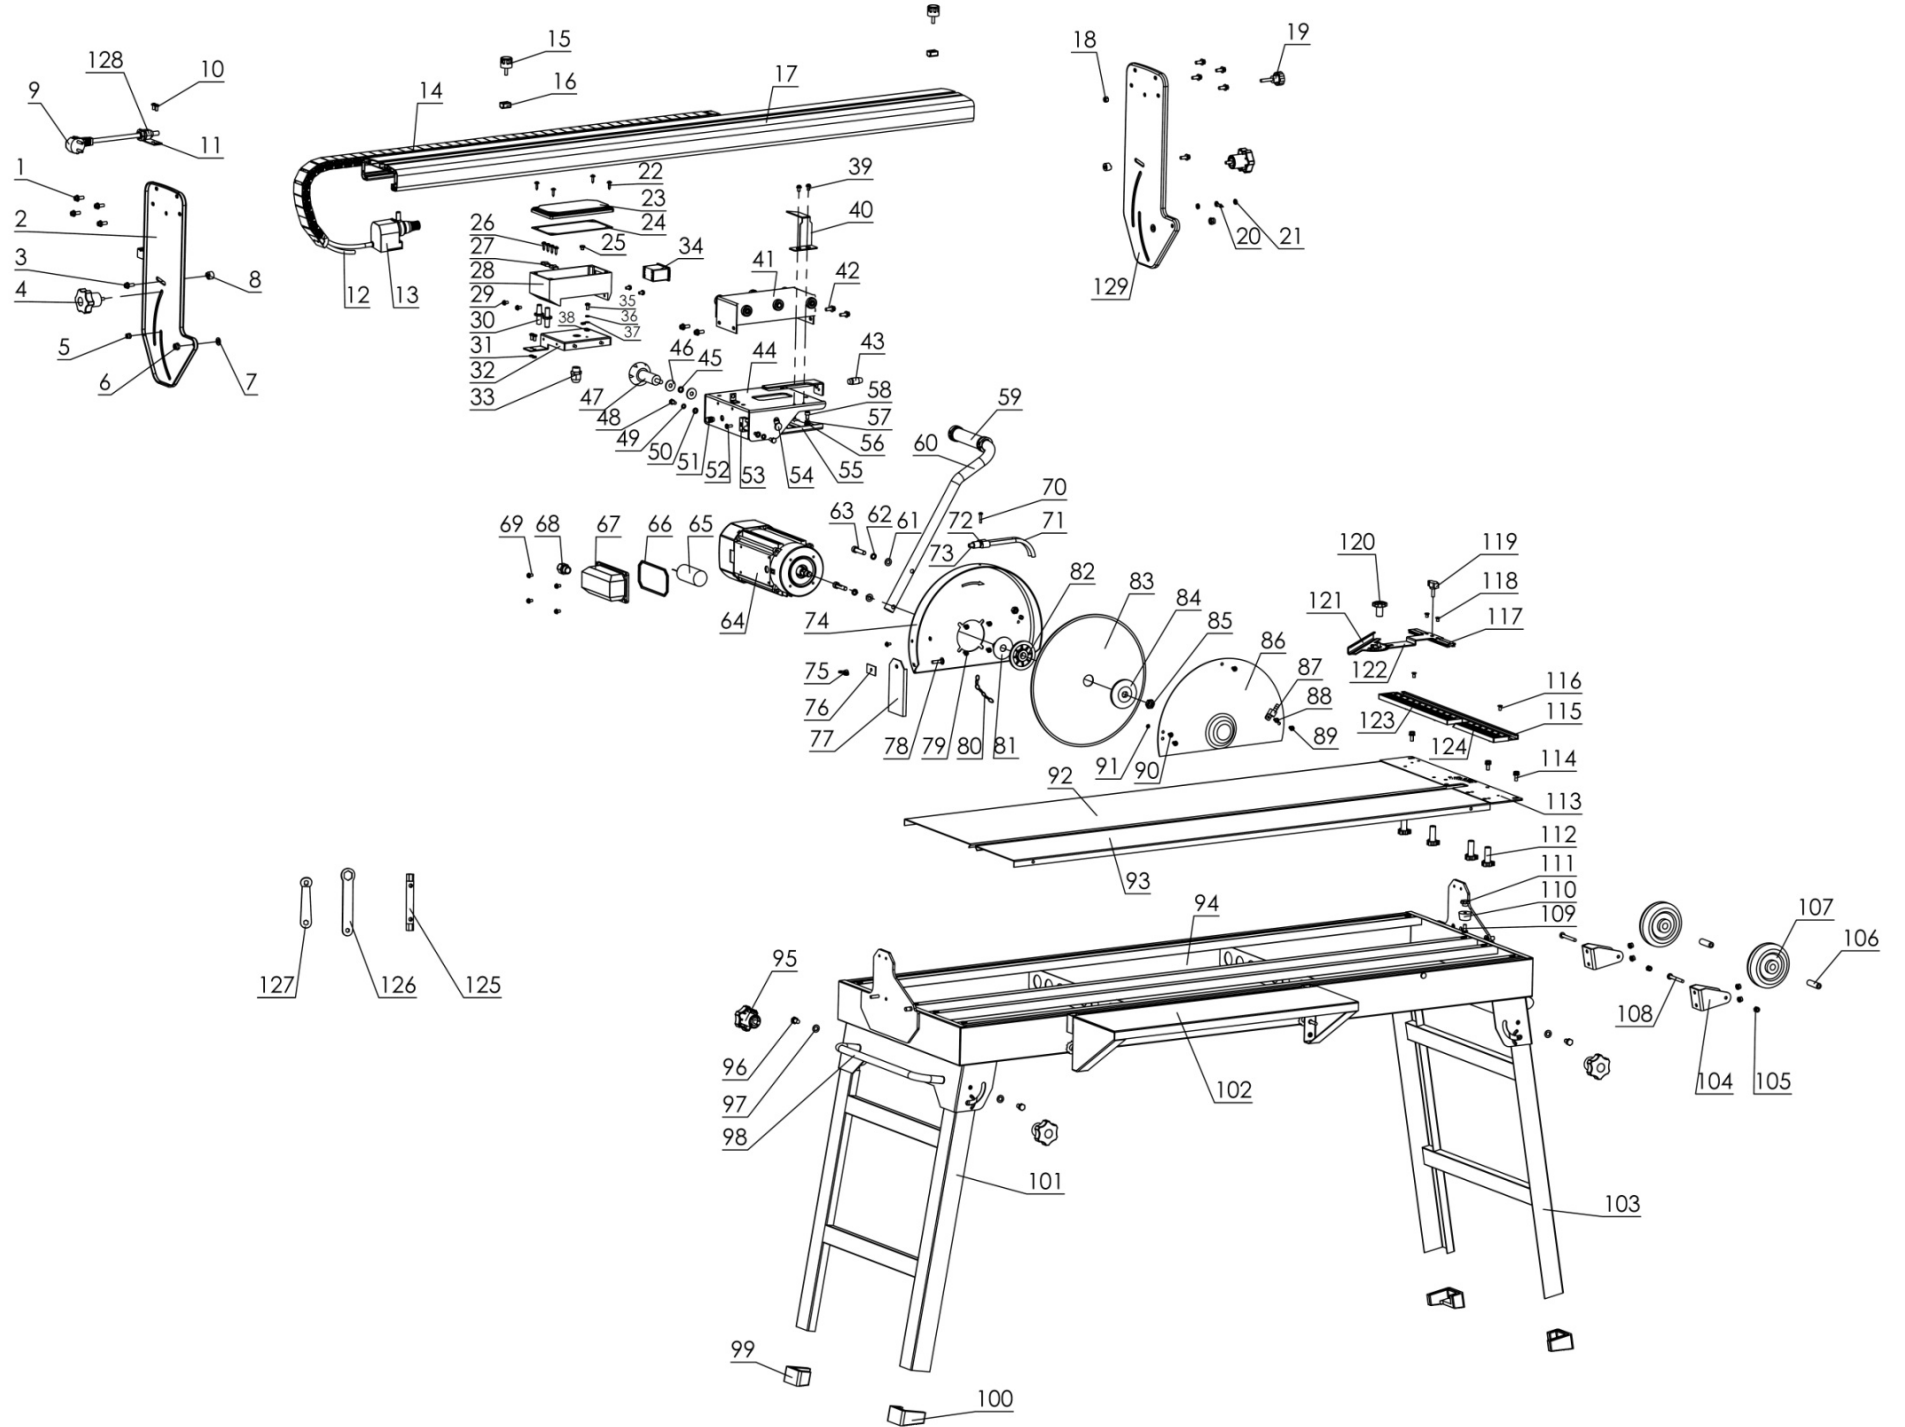

# Схема и детали сборки Корвет 466М

№ поз.	Артикул	Наименование	№ поз.	Артикул	Наименование	№ поз.	Артикул	Наименование
1		Винт	45		Шайба	89	209337	Винт
2	209295	Панель боковая левая	46		Шайба	90	209338	Винт
3		Винт	47	209306	Ручка фиксации	91	209339	Гайка
4	209296	Винт фиксации	48		Винт	92	209340	Стол рабочий
5		Винт	49		Шайба	93	209341	Стол рабочий
6		Винт	50		Шайба	94	209342	Поддон
7		Шайба	51	209307	Амортизатор	95	209343	Ручка
8	209297	Ограничитель	52	209308	Винт	96	209344	Винт
9		Шнур питания	53	209309	Блок	97	209345	Шайба
10		Винт	54		Ось	98	209346	Ручка
11		Хомут	55		Пластина	99	209347	Ножка резиновая
12		Трубка	56		Шайба	100	209348	Ножка резиновая
13	209298	Насос	57		Шайба	101	209349	Ножка
14	209299	Шина	58		Винт	102	209350	Стол дополнительный
15		Винт	59	209310	Рукоятка	103	209351	Ножка
16		Ограничитель	60	209311	Ручка	104	209352	Кронштейн
17	209300	Направляющая	61		Шайба	105	209353	Винт
18		Гайка	62		Шайба	106	209354	Ось
19		Винт	63		Винт	107	209355	Колесо
20		Указатель	64	209312	Электродвигатель	108	209356	Винт
21		Гайка	65	209313	Конденсатор	109	209357	Винт
22		Винт	66	209314	Прокладка	110	209358	Шайба
23	209301	Крышка корпуса пускателя	67	209315	Крышка конденсатора	111	209359	Гайка
24		Прокладка	68	209316	Втулка кабеля	112	209360	Винт фиксации
25		Гайка	69	209317	Винт	113	209361	Пластина
26		Винт	70	209318	Винт	114	209362	Винт
27		Пластина	71	209319	Трубка	115	209363	Планка
28	209302	Корпус пускателя	72	209320	Коннектор	116	209364	Винт
29		Винт	73	209321	Держатель	117	209365	Планка
30		Втулка	74	209322	Кожух внутренний	118	209366	Винт
31		Гайка	75	209323	Гайка	119	209367	Винт фиксации
32		Пластина	76	209324	Шайба	120	209368	Винт фиксации
33		Втулка кабеля	77	209325	Брызговик	121	209369	Упор
34	209303	Пускатель	78	209326	Винт	122	209370	Пластина
35		Винт	79	209327	Винт	117-122	209371	Упор регулируемый (Транспортер)
36		Шайба	80	209328	Цепочка	123	209372	Фронтальный упор 1
37		Шайба	81	209329	Манжета	124	209373	Фронтальный упор 2
38		Шайба	82	209330	Фланец внутренний	125		Ключ
39		Винт	83	209331	Диск отрезной	126		Ключ
40		Указатель	84	209332	Фланец внешний	127		Ключ
41	209304	Плита крепления двигателя	85	209333	Гайка	128		Втулка кабеля
42		Винт	86	209334	Кожух внешний	129	209374	Панель боковая правая
43		Гайка	87	209335	Штуцер			
44	209305	Корпус	88	209336	Винт			