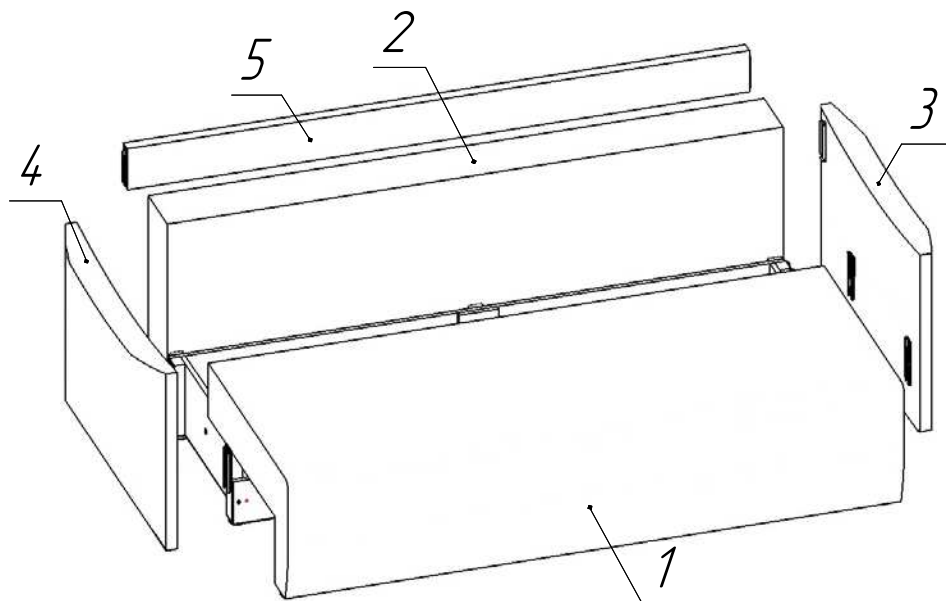

Высота: 730

Ширина: 2280

Глубина: 1080

Вес: 128,3 кг

Сборку изделия произвести согласно данной инструкции.
Цвета тканей могут отличаться от приведенных на картинке.

Схема сборки

Порядок сборки:

1. Вставить петли спинки 2 в карманы ящика сиденья 1 и закрепить саморезами 5x30 (А).
2. Вставить соединители подлокотников 3 и 4 в соединители ящика сиденья 1.
3. Стянуть подлокотники 3 и 4 с помощью фальшь спинки 5.

№ сборки	Состав изделия	Кол-во
1	Сиденье с ящиком	1
2	Спинка	1
3	Подлокотник правый	1
4	Подлокотник левый	1
5	Фальшспинка	1

	Перечень фурнитуры	Кол-во
А	Саморез 5x30	9 шт.

Схема установки спинки