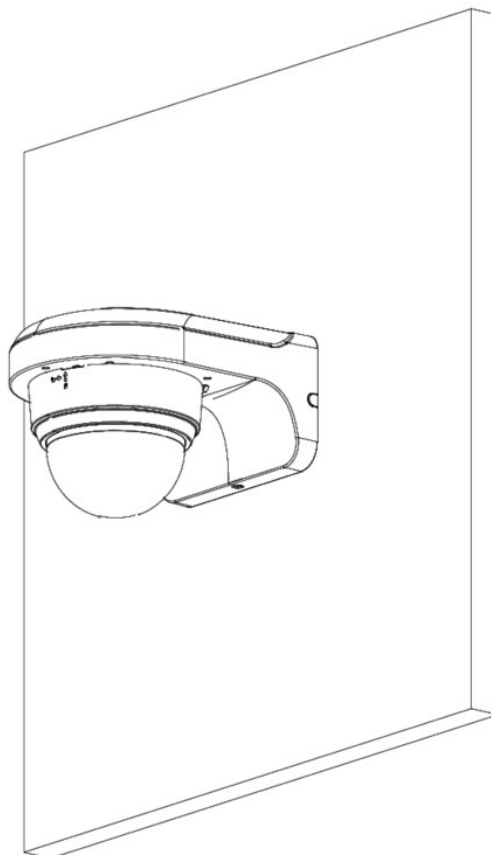

iVideon Dome

Настенное крепление NBLB-B203W вместе с iVideon Dome