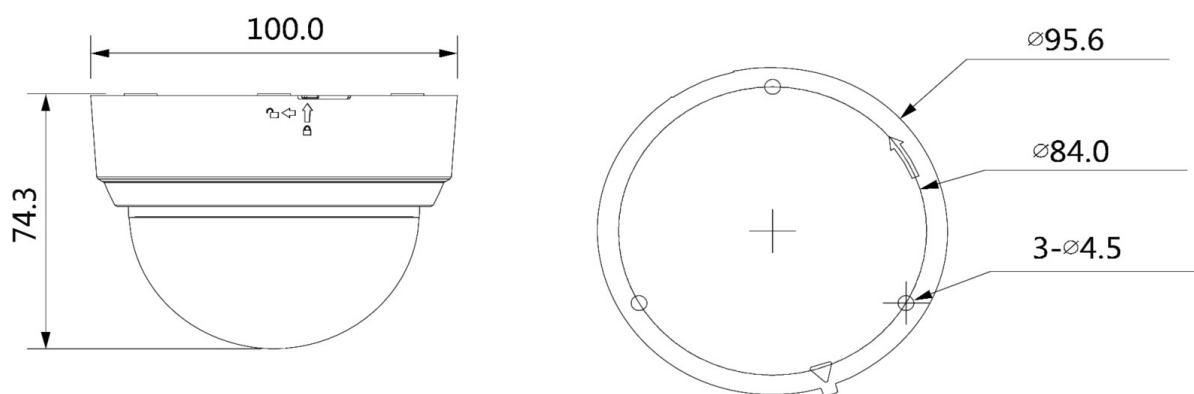

## iVideon Dome

**Комплект поставки**

- Камера iVideon Dome
- Руководство по эксплуатации
- Монтажный комплект
- Блок питания 12В DC

**Технические характеристики**

Модель	iVideon Dome
<b>Камера</b>	
Сенсор	1/2.7" КМОП, 2Мп
Чувствительность	0.0456лк@(F2.0, AGC вкл.), Олк с ИК
Скорость электронного затвора	1/3с ~ 1/100000с
Объектив	2.8 (3.6) мм
Угол обзора объектива	2.8 мм горизонтальный: 114,6° 2.8 мм вертикальный: 59,4° 3.6 мм горизонтальный: 87,5° 3.6 мм вертикальный: 47°
Режим «День/ночь»	Механический ИК-фильтр с автопереключением
Регулировка угла установки	Поворот: 0° – 355°; наклон: 0° – 70°; вращение: 0° – 355°
<b>Сжатие</b>	
Видеосжатие	H.265 / H.264 / MJPEG
Профиль H.264	Main Profile
Битрейт видео	32 кб/с – 16 Мб/с
<b>Изображение</b>	
Максимальное разрешение	1920×1080
Основной поток	1920×1080@25/30 к/с
Дополнительный поток	704×576@25/30к /с

## Габариты (мм)