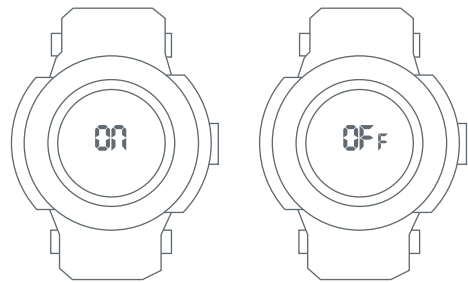

Включение и выключение устройства

Для включения либо выключения устройства: одновременно нажмите и удерживайте кнопки B и C в течение 2-3 секунд.

Ручная установка времени

Нажмите кнопку D на 3 секунды, далее установите время вручную кнопками A либо C, переключаясь между настройкой часов, минут и секунд при помощи кнопки D. Коротко нажмите B для записи времени и выхода из режима.