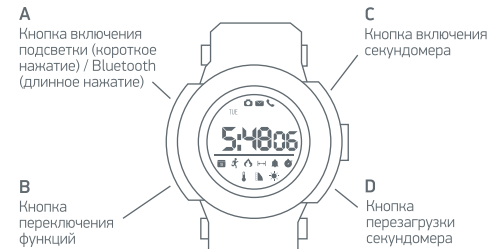

Внешний вид