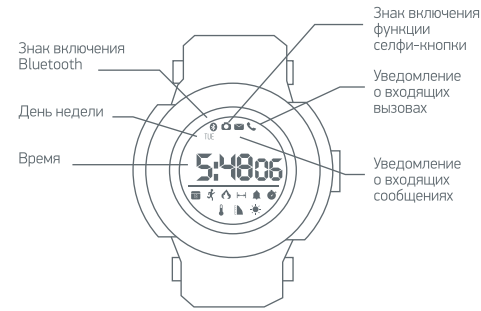

Подсветка дисплея

Нажмите кнопку A для включения подсветки на 3 секунды.

Различные режимы отображения информации

Коротко нажмите кнопку B (при необходимости несколько раз) для отображения следующей информации: 1. Дата и месяц 2. Количество пройденных шагов 3. Количество сожженных калорий 4. Пройденная дистанция 5. Будильник 6. Секундомер 7. Температура воздуха 8. Атмосферное давление и альтиметр 9. Уровень ультрафиолетового излучения.

Дата и месяц

Ручная установка даты. Нажмите B для отображения текущей даты. Нажмите кнопку D на 3 секунды, далее установите дату вручную кнопками A либо C, переключаясь между настройкой дня, месяца и года при помощи кнопки D. Коротко нажмите B для записи даты и выхода из режима (Рис. 1).

Количество шагов

Отображает количество шагов, пройденных на текущий день (Рис. 2).

Количество сожженных калорий

Отображает количество сожженных калорий (Рис. 3).

Пройденная дистанция

Отображает пройденную дистанцию за текущий день. Кнопкой C производится переключение между километрами и милями (Рис. 4).

Будильник

Для настройки будильника: войдите в режим отображения данных будильника. Нажмите кнопку D на 3 секунды для редактирования будильника. Кнопками A и C включается будильник и меняются данные, кнопкой D производится переключение между часами и минутами. Для записи будильника нажмите B. При срабатывании будильника, нажмите любую кнопку чтобы его отключить (Рис. 5).

Секундомер

Войдите в режим отображения будильника. Нажмите кнопку C для старта паузы, кнопку D для сброса секундомера.

Температура

Отображает температуру воздуха (Рис. 6).

Барометр

Отображает текущее атмосферное давление (в Паскалях), либо высоту над уровнем моря (в метрах). Нажмите кнопку C для переключения между данными (Рис. 7).