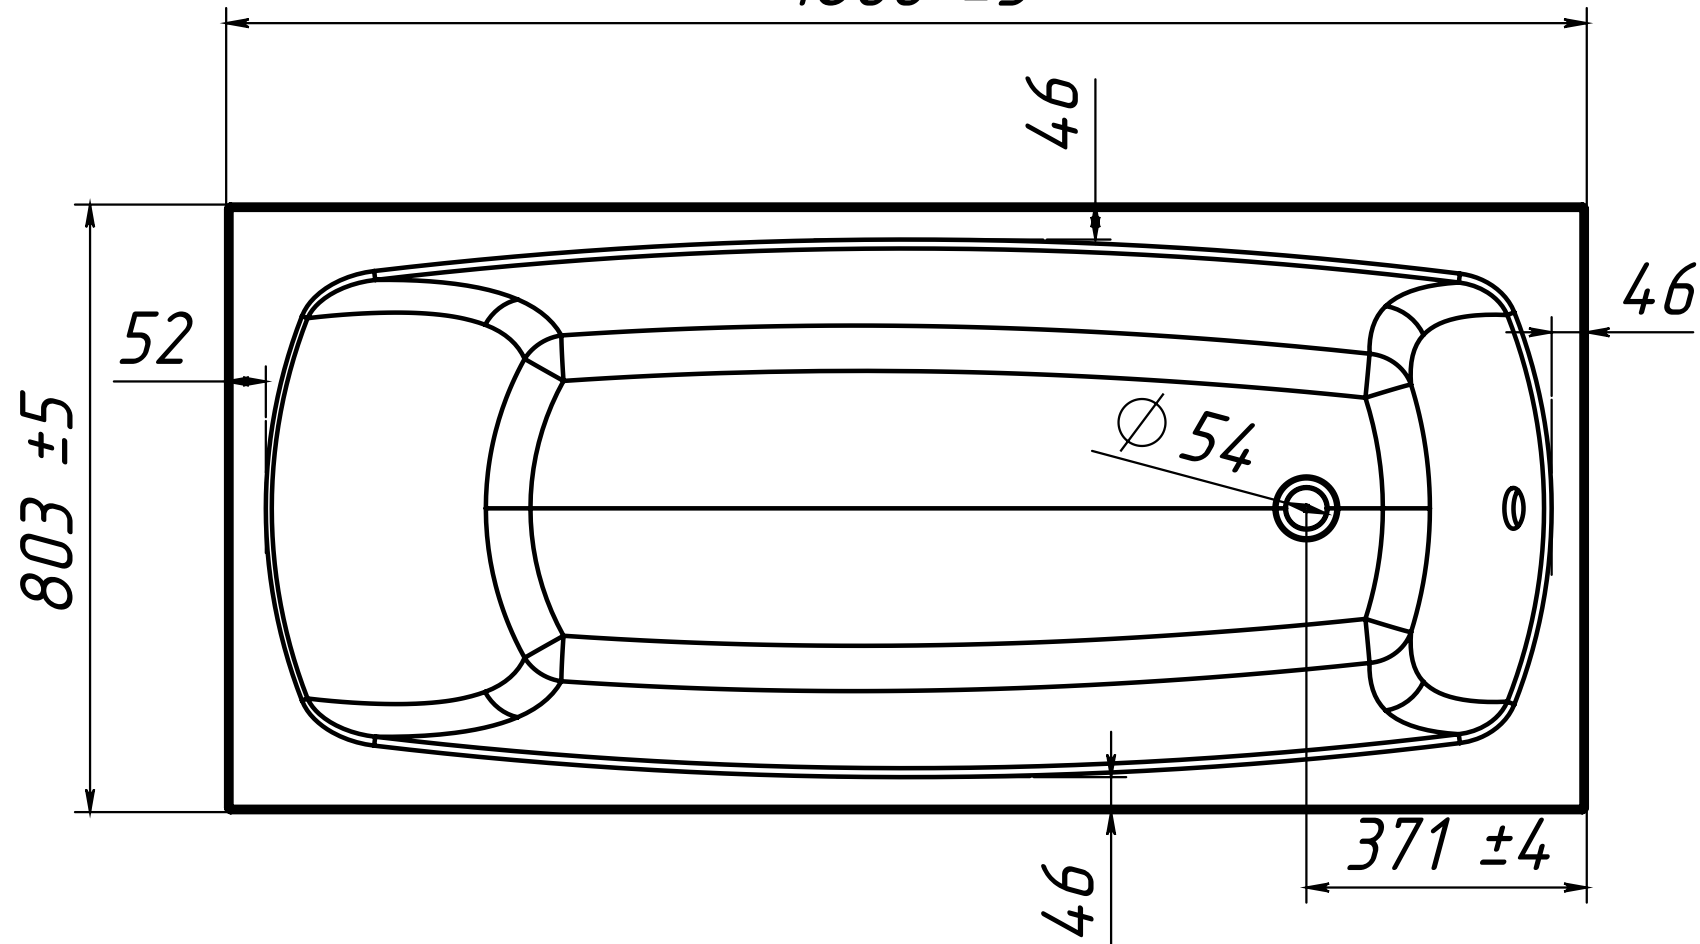

Инв. N подл.	Подп. и дата	Взаим. инв. N Инв. N дубл.	Подп. и дата

Изм	Лист	N докум	Подп.	Дата