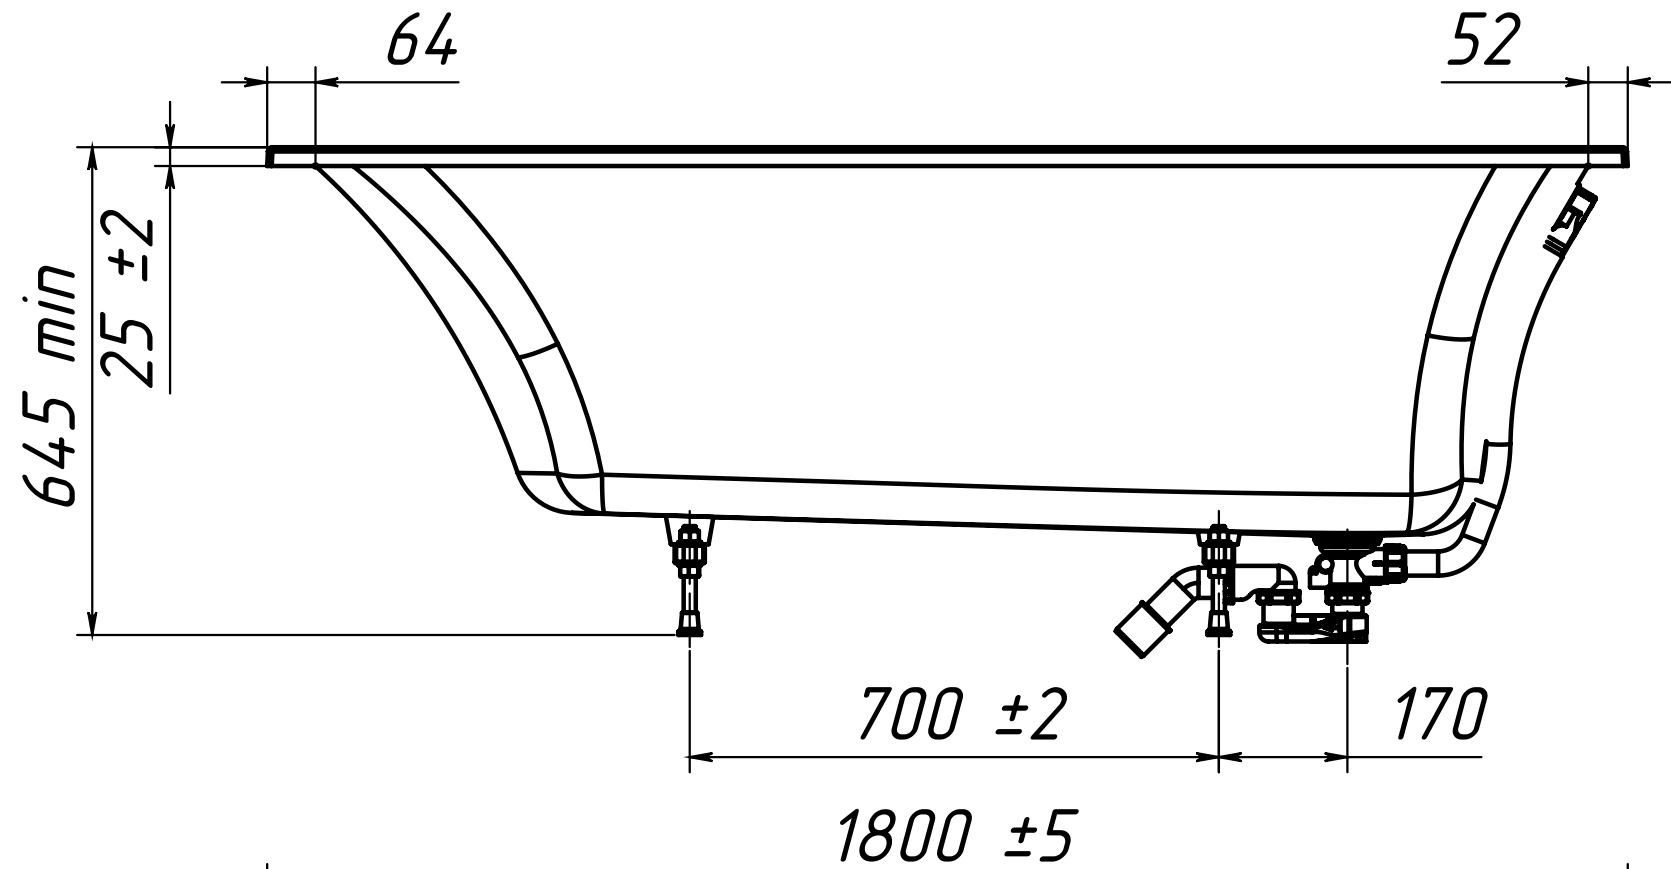

Инв. N подл.	Подп. и дата	Взаим. инв. N Инв. N дубл.	Подп. и дата

Изм	Лист	N докум	Подп.	Дата