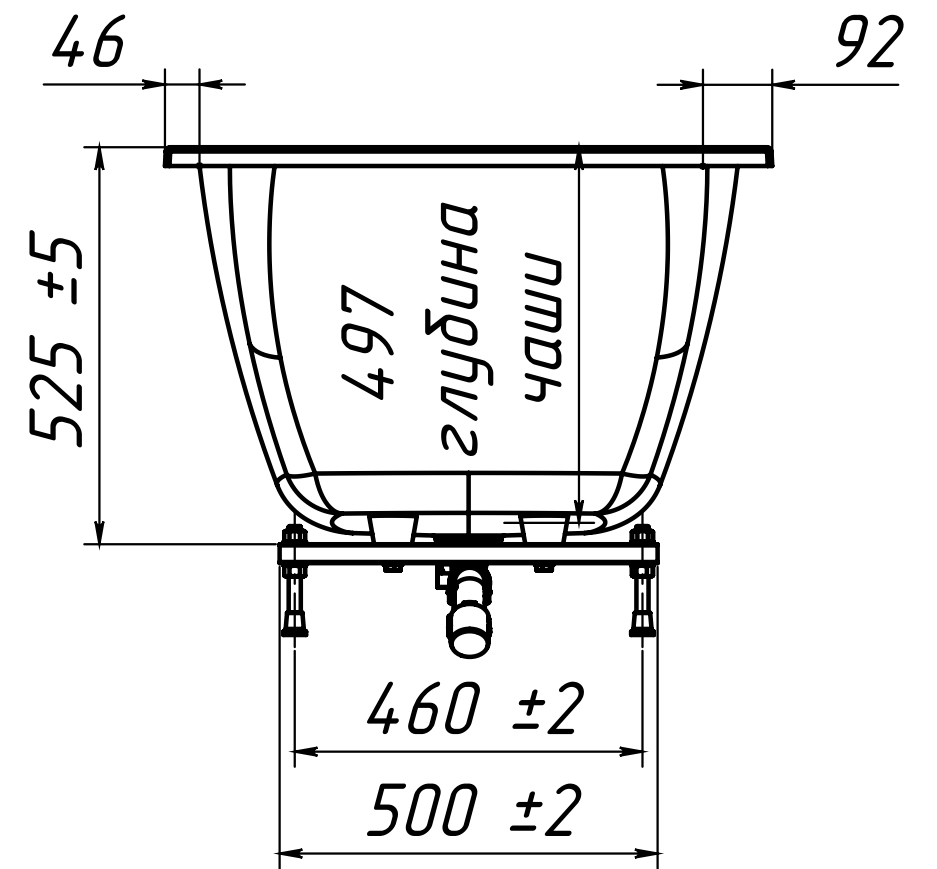

Инв. N подл.	Подп. и дата	Взаим. инв. N Инв. N дубл.	Подп. и дата

Изм	Лист	N докум	Подп.	Дата