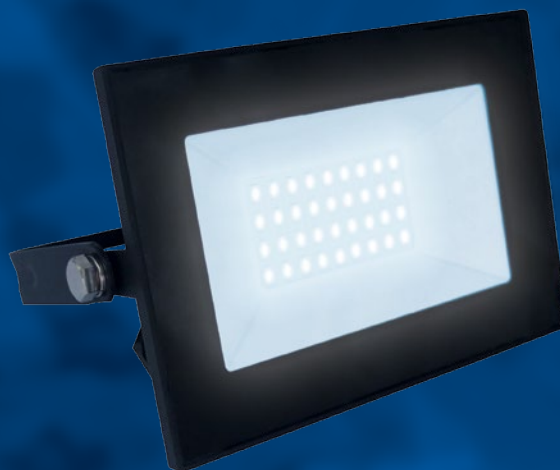

СВЕТОДИОДНЫЕ ПРОЖЕКТОРЫ

Uniel

Серия ULF-F62

Чувствительность датчиков освещённости и движения настраивается пользователем

50 Ватт
Watt

30 Ватт
Watt

IP54

с датчиками движения и освещённости

ЭКРАНИРУЕТСЯ

6500K

+40°
-20°

дневной свет

РАЗМЕЩАТЬ ПОД НАВЕСОМ

Серия ULF-F21

30 ВТ 70 ВТ

50 ВТ 100 ВТ

IP65

+40°
-40°

теплый белый свет

белый свет

дневной свет

50 000
ЧАСОВ СЛУЖБЫ
HOURS LONG LIFE

от 200
до 250В

cosφ
0,9