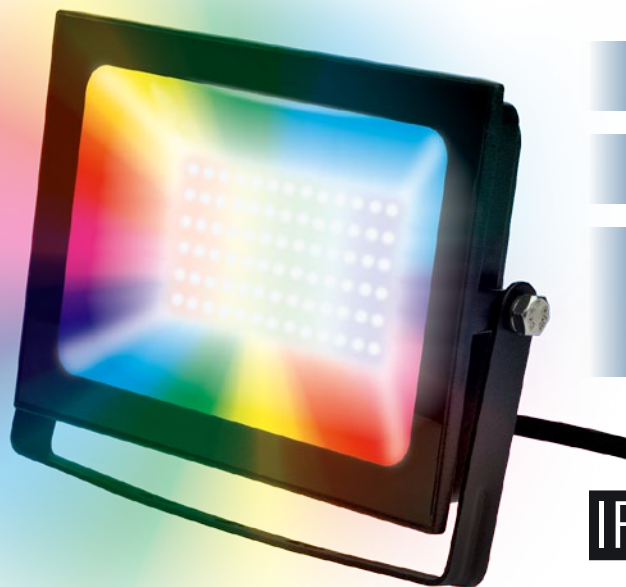

LED-прожекторы ULF-F60

Для архитектурной подсветки зданий

Uniel 4

АЛЮМИНИЕВЫЙ РАДИАТОР

УСТОЙЧИВОСТЬ К ВИБРАЦИЯМ

НЕЧУВСТВИТЕЛЬНЫ К ЧАСТЫМ ВКЛЮЧЕНИЯМ/ВЫКЛЮЧЕНИЯМ И КОЛЕБАНИЯМ НАПРЯЖЕНИЯ СЕТИ

IP65

50Гц