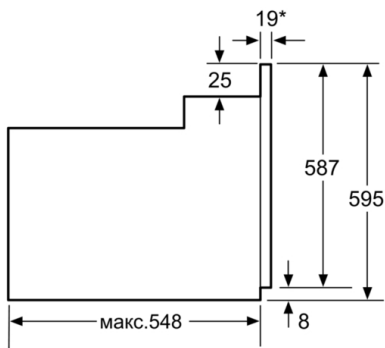

Размеры прибора : 595 x 594 x 548 мм

Размеры прибора в упаковке (ВхШхГ) : 655 x 680 x 652 мм

Материал панели управления : нержавеющая сталь

Материал двери : стекло

Вес нетто : 34,5 кг

Полезный объем : 66 л

Техническая информация

- Эмалированный противень для выпечки, Комбинированная решетка, Универсальный противень
- Класс энергоэффективности (в соответствии с нормами ЕС № 65/2014): A
Энергопотребление за цикл в обычном режиме: 0.98 кВт/ч
Энергопотребление за цикл в режиме усиленной работы вентилятора: 0.79 кВт/ч
Количество камер: 1 Источник нагрева: электрический
Объем камеры: 66 л
- Мощность подключения: 3.3 кВт
- Длина сетевого кабеля: 100 см
- Размеры прибора (ВхШхГ): 595 мм x 594 мм x 548 мм
- Размеры ниши для встраивания (ВхШхГ): 575 мм - 597 мм x 560 мм - 568 мм x 550 мм
- Пожалуйста, следуйте схемам встраивания и инструкции по монтажу

**Serie | 4, Встраиваемый духовой шкаф, 60
x 60 см, нержавеющая сталь
HBJ554YS0R**

* 20 мм для металлических фронтальных панелей

Размеры в мм

* 20 мм для металлических фронтальных панелей

Размеры в мм

* При металлической фронтальной панели 20 мм

Размеры в мм