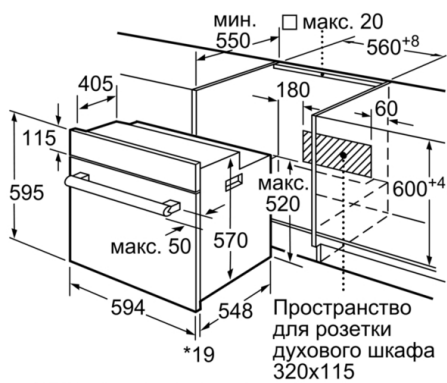

**Serie | 4, Встраиваемый духовой шкаф, 60
x 60 см, нержавеющая сталь
HBJ554YS0R**

* 20 мм для металлических фронтальных панелей

Размеры в мм