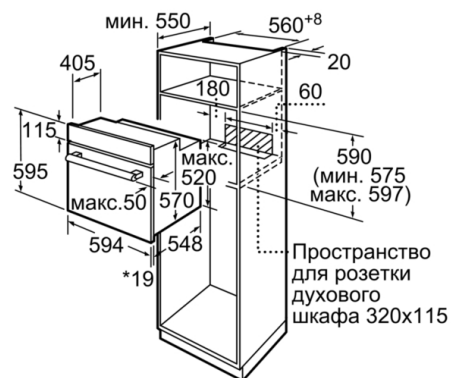

Размеры прибора : 595 x 594 x 548 мм

Размеры прибора в упаковке (ВхШхГ) : 655 x 680 x 652 мм

Материал панели управления : нержавеющая сталь

Материал двери : стекло

Вес нетто : 34,5 кг

Полезный объем : 66 л

Техническая информация

- Эмалированный противень для выпечки, Комбинированная решетка, Универсальный противень
- Класс энергоэффективности (в соответствии с нормами ЕС № 65/2014): A
Энергопотребление за цикл в обычном режиме: 0.98 кВт/ч
Энергопотребление за цикл в режиме усиленной работы вентилятора: 0.79 кВт/ч
Количество камер: 1 Источник нагрева: электрический
Объем камеры: 66 л
- Мощность подключения: 3.3 кВт
- Длина сетевого кабеля: 100 см
- Размеры прибора (ВхШхГ): 595 мм x 594 мм x 548 мм
- Размеры ниши для встраивания (ВхШхГ): 575 мм - 597 мм x 560 мм - 568 мм x 550 мм
- Пожалуйста, следуйте схемам встраивания и инструкции по монтажу

**Serie | 4, Встраиваемый духовой шкаф, 60
x 60 см, нержавеющая сталь
HBJ554YS0R**

* 20 мм для металлических фронтальных панелей

Размеры в мм

* 20 мм для металлических фронтальных панелей

Размеры в мм

* При металлической фронтальной панели 20 мм

Размеры в мм