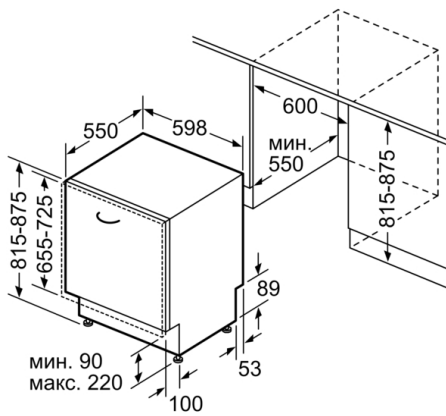

Высота с рабочей поверхностью: 0 мм

Высота без рабочей поверхности: 815 мм

Максимальная регулируемая высота: 60 мм

Размеры прибора: 815 x 598 x 550 мм

Размеры прибора в упаковке (ВxШxГ): 867 x 660 x 665 мм

### Безопасность и Размеры

- Размеры прибора: (ВхШхГ): 81.5 x 59.8 x 55 см

\* Пожалуйста, ознакомьтесь с условиями гарантии [https://www.bosch-home.ru/servis/remont-i-obsluzhivanie/warranty\\_10\\_years/standard\\_warranty\\_pdc](https://www.bosch-home.ru/servis/remont-i-obsluzhivanie/warranty_10_years/standard_warranty_pdc)

**Серия 4, Встраиваемая посудомоечная машина, 60 см  
SGV4HMХ3FR**

Размеры в мм