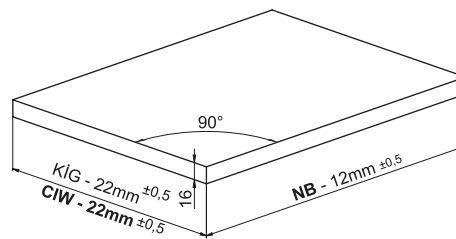

Montaj Videosu  
Assembly Movie

Kabin Ölçüleri  
Cabinet Dimensions

Kabin İç Genişliği	: KIG	Cabinet Internal Width	: CIW
Kabin İç Derinliği	: KiD	Cabinet Internal Depth	: CID
Çekmece Derinliği	: ÇD	Drawer Depth	: DD
Çekmece İç Genişliği	: ÇiG	Drawer Internal Width	: DiW
Nominal Boy (Ray boyu)	: NB	Nominal Length	: NL

Rayı, koyu renk ile işaretlenmiş deliklerden vidalayınız.  
Screw the slide from marked holes.

Çekmece Ölçüleri  
Drawer Dimensions

Ön Panel  
Front Panel

Ahşap Çekmece Tabanı  
Wooden Drawer Floor

Ahşap Arkalık  
Wooden Backboard