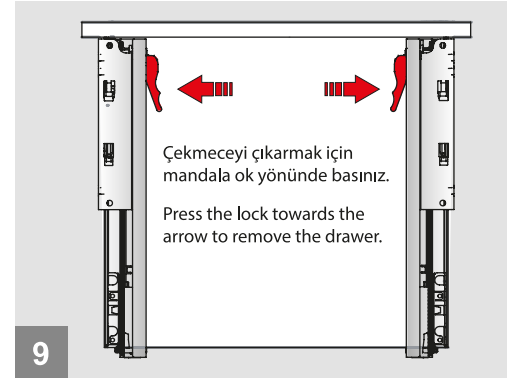

Montaj / Assembly