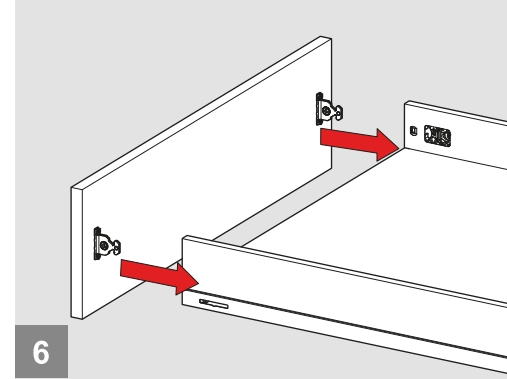

Montaj / Assembly