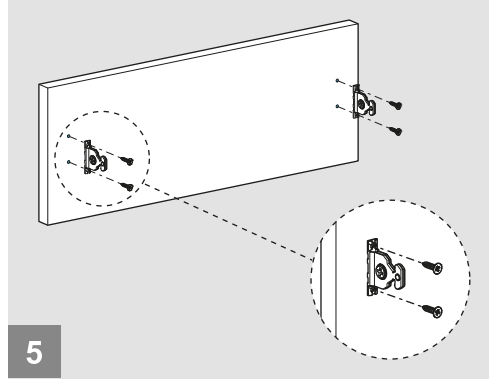

Montaj / Assembly