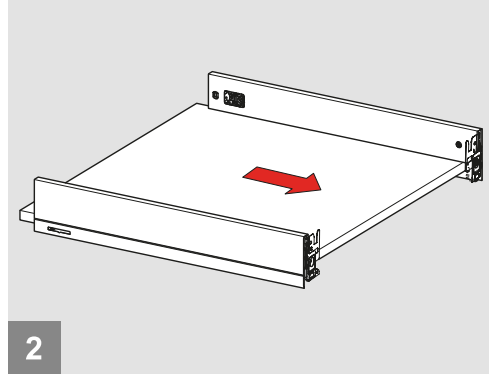

Montaj / Assembly