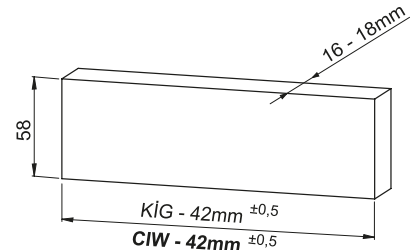

Montaj Videosu  
Assembly Movie

Kabin Ölçüleri  
Cabinet Dimensions

Kabin İç Genişliği	: KIG	Cabinet Internal Width	: CIW
Kabin İç Derinliği	: KiD	Cabinet Internal Depth	: CID
Çekmece Derinliği	: ÇD	Drawer Depth	: DD
Çekmece İç Genişliği	: ÇiG	Drawer Internal Width	: DiW
Nominal Boy (Ray boyu)	: NB	Nominal Length	: NL

Rayı, koyu renk ile işaretlenmiş deliklerden vidalayınız.  
Screw the slide from marked holes.

Çekmece Ölçüleri  
Drawer Dimensions

Ön Panel  
Front Panel

Ahşap Çekmece Tabanı  
Wooden Drawer Floor

Ahşap Arkalık  
Wooden Backboard