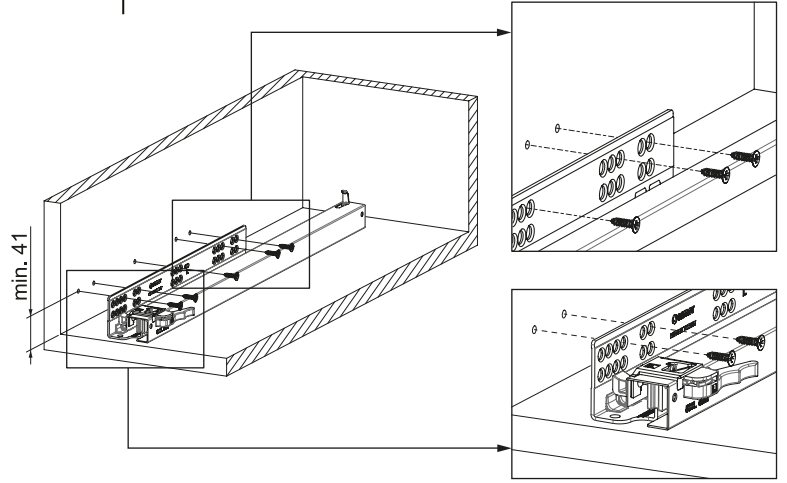

Montaj Videosu  
Assembly Movie

Kabin Ölçüleri  
Cabinet Dimensions

Kabin İç Genişliği	: KIG	Cabinet Internal Width	: CIW
Kabin İç Derinliği	: KiD	Cabinet Internal Depth	: CID
Çekmece Derinliği	: ÇD	Drawer Depth	: DD
Çekmece İç Genişliği	: ÇiG	Drawer Internal Width	: DiW
Nominal Boy (Ray boyu)	: NB	Nominal Length	: NL

Tavsiye Edilen Vida ve Şablonlar  
Recommended Screw and Templates

Smart EI Tipi Ray  
Montaj Şablonu  
Smart Drilling Jig

Smart Cetvelli Ray  
Montaj Şablonu  
Smart Drilling Jig with Ruler

Rayların Vida Konum Ölçüleri  
Screw Location for the Slides

Rayı, koyu renk ile işaretlenmiş deliklerden vidalayınız.  
Screw the slide from marked holes.

Çekmece Ölçüleri  
Drawer Dimensions

Ön Panel  
Front Panel

Ahşap Çekmece Tabanı  
Wooden Drawer Floor

Ahşap Arkalık  
Wooden Backboard