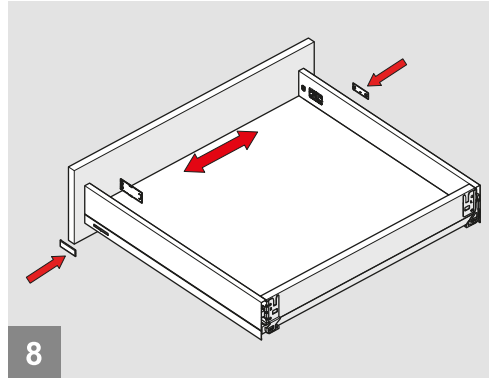

Montaj / Assembly