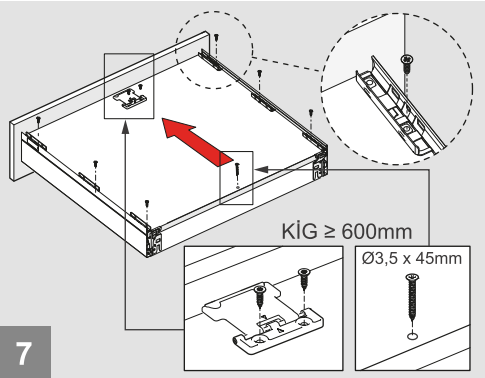

Montaj / Assembly