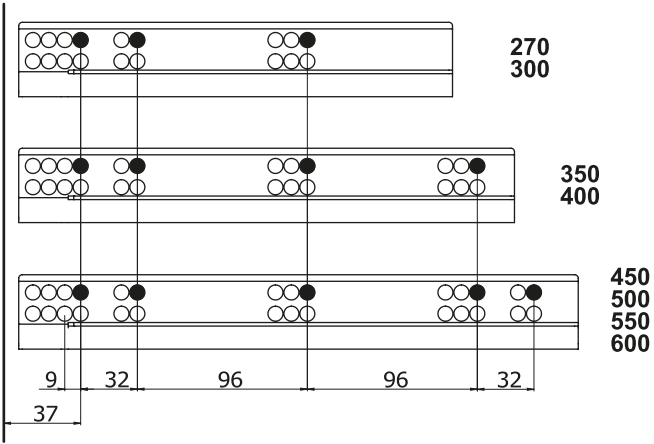

Tavsiye Edilen Vida ve Şablonlar  
Recommended Screw and Templates

Smart EI Tipi Ray  
Montaj Şablonu  
Smart Drilling Jig

Smart Cetvelli Ray  
Montaj Şablonu  
Smart Drilling Jig with Ruler

Rayların Vida Konum Ölçüleri  
Screw Location for the Slides

Rayı, koyu renk ile işaretlenmiş deliklerden vidalayınız.  
Screw the slide from marked holes.

Çekmece Ölçüleri  
Drawer Dimensions

Ön Panel  
Front Panel

Ahşap Çekmece Tabanı  
Wooden Drawer Floor

Ahşap Arkalık  
Wooden Backboard