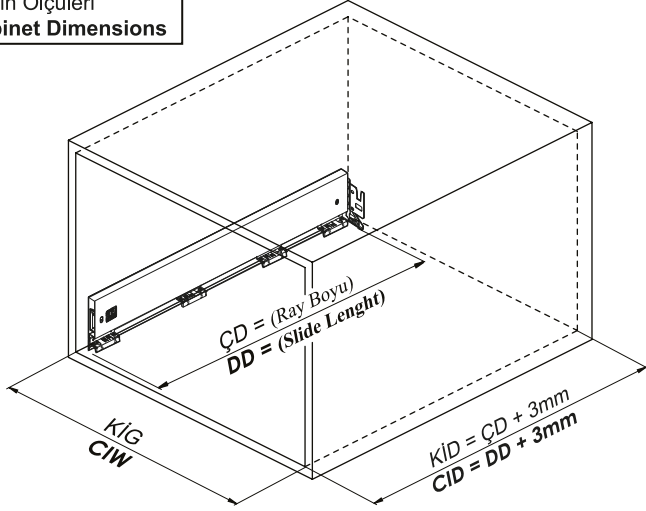

Montaj Videosu  
Assembly Movie

Kabin Ölçüleri  
Cabinet Dimensions

Kabin İç Genişliği	: KIG	Cabinet Internal Width	: CIW
Kabin İç Derinliği	: KiD	Cabinet Internal Depth	: CID
Çekmece Derinliği	: ÇD	Drawer Depth	: DD
Çekmece İç Genişliği	: ÇiG	Drawer Internal Width	: DiW
Nominal Boy (Ray boyu)	: NB	Nominal Length	: NL

Tavsiye Edilen Vida ve Şablonlar  
Recommended Screw and Templates

Smart EI Tipi Ray  
Montaj Şablonu  
Smart Drilling Jig

Smart Cetvelli Ray  
Montaj Şablonu  
Smart Drilling Jig with Ruler

Rayların Vida Konum Ölçüleri  
Screw Location for the Slides

Rayı, koyu renk ile işaretlenmiş deliklerden vidalayınız.  
Screw the slide from marked holes.

Çekmece Ölçüleri  
Drawer Dimensions

Ön Panel  
Front Panel

Ahşap Çekmece Tabanı  
Wooden Drawer Floor

Ahşap Arkalık  
Wooden Backboard