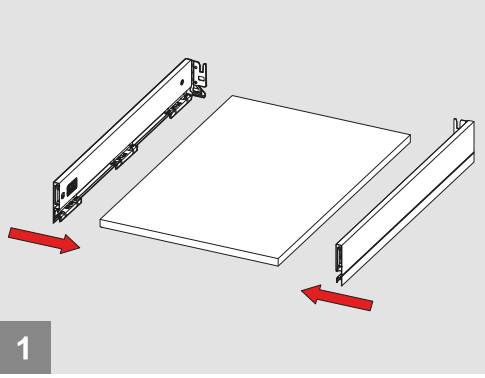

Montaj / Assembly