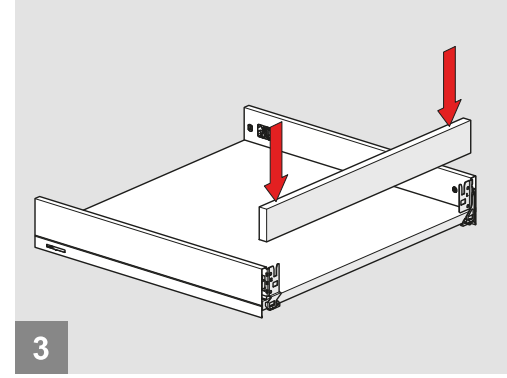

Montaj / Assembly