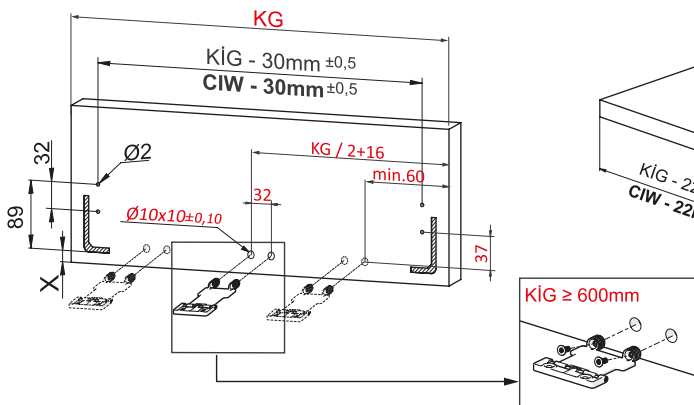

Montaj Videosu  
Assembly Movie

Kabin Ölçüleri  
Cabinet Dimensions

Kabin İç Genişliği	: KIG	Cabinet Internal Width	: CIW
Kabin İç Derinliği	: KiD	Cabinet Internal Depth	: CID
Çekmece Derinliği	: ÇD	Drawer Depth	: DD
Çekmece İç Genişliği	: ÇiG	Drawer Internal Width	: DiW
Nominal Boy (Ray boyu)	: NB	Nominal Length	: NL

Tavsiye Edilen Vida ve Şablonlar  
Recommended Screw and Templates

Smart EI Tipi Ray  
Montaj Şablonu  
Smart Drilling Jig

Smart Cetvelli Ray  
Montaj Şablonu  
Smart Drilling Jig with Ruler

Rayların Vida Konum Ölçüleri  
Screw Location for the Slides

Rayı, koyu renk ile işaretlenmiş deliklerden vidalayınız.  
Screw the slide from marked holes.

Çekmece Ölçüleri  
Drawer Dimensions

Ön Panel  
Front Panel

Ahşap Çekmece Tabanı  
Wooden Drawer Floor

Ahşap Arkalık  
Wooden Backboard