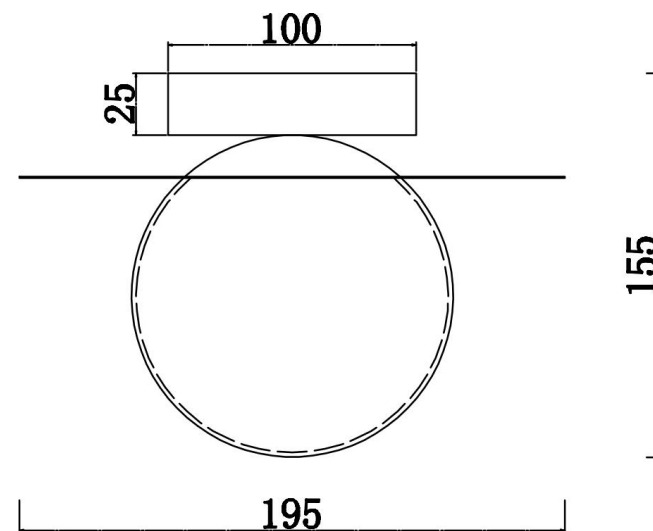

FREYA
TRADITION OF QUALITY

Инструкция

FR5202WL-01BS

1xE27 60W

Модель: FR5202WL-01BS

Коллекция: Modern

Серия: Camelia

Настенный светильник