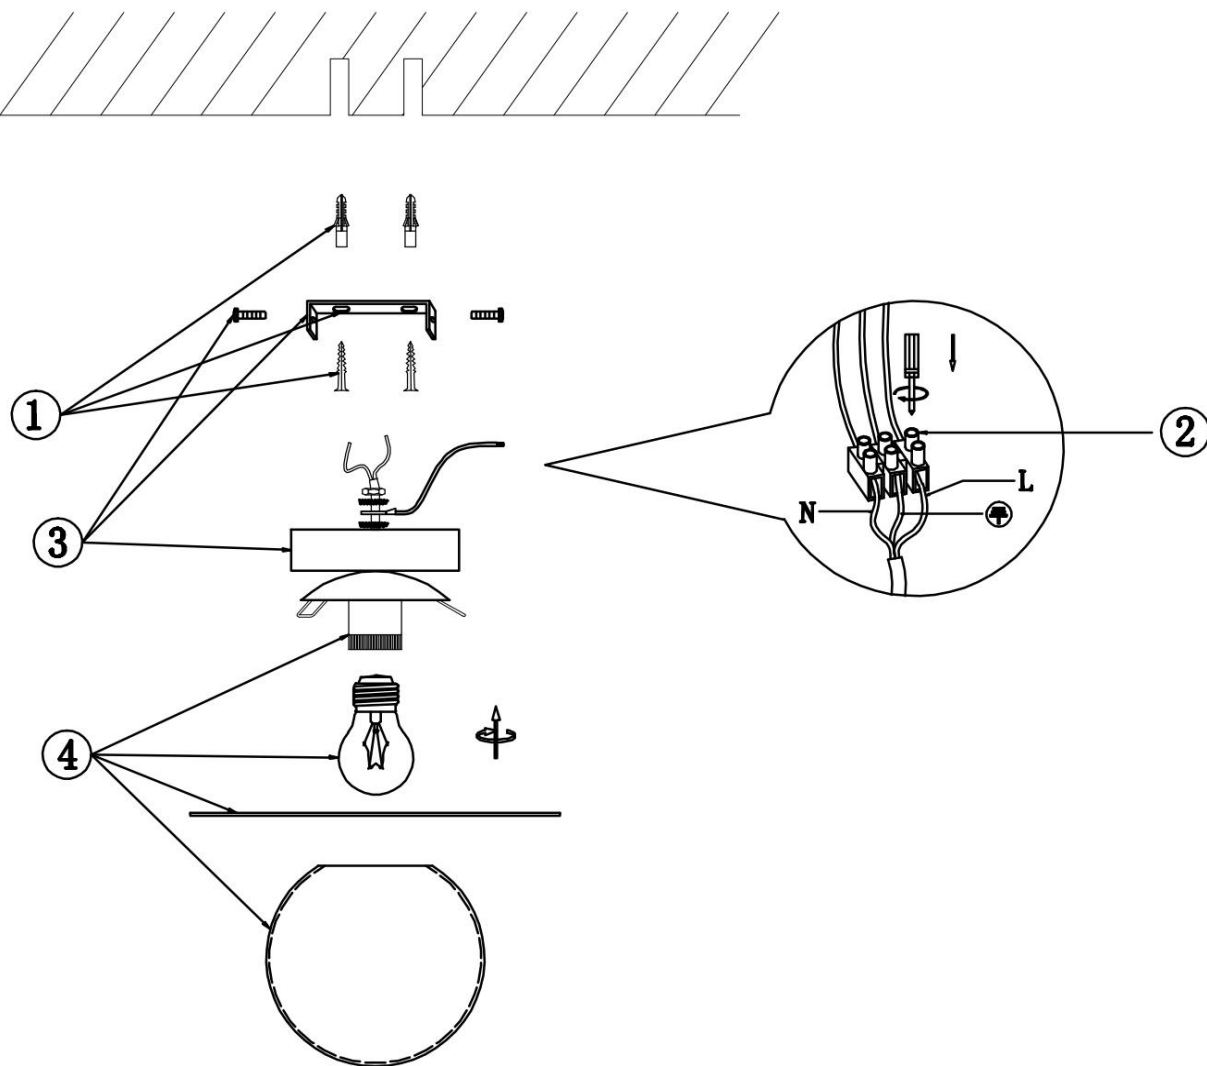

FREYA
TRADITION OF QUALITY

Инструкция

FR5202WL-01BS

1xE27 60W

Модель: FR5202WL-01BS

Коллекция: Modern

Серия: Camelia

Настенный светильник