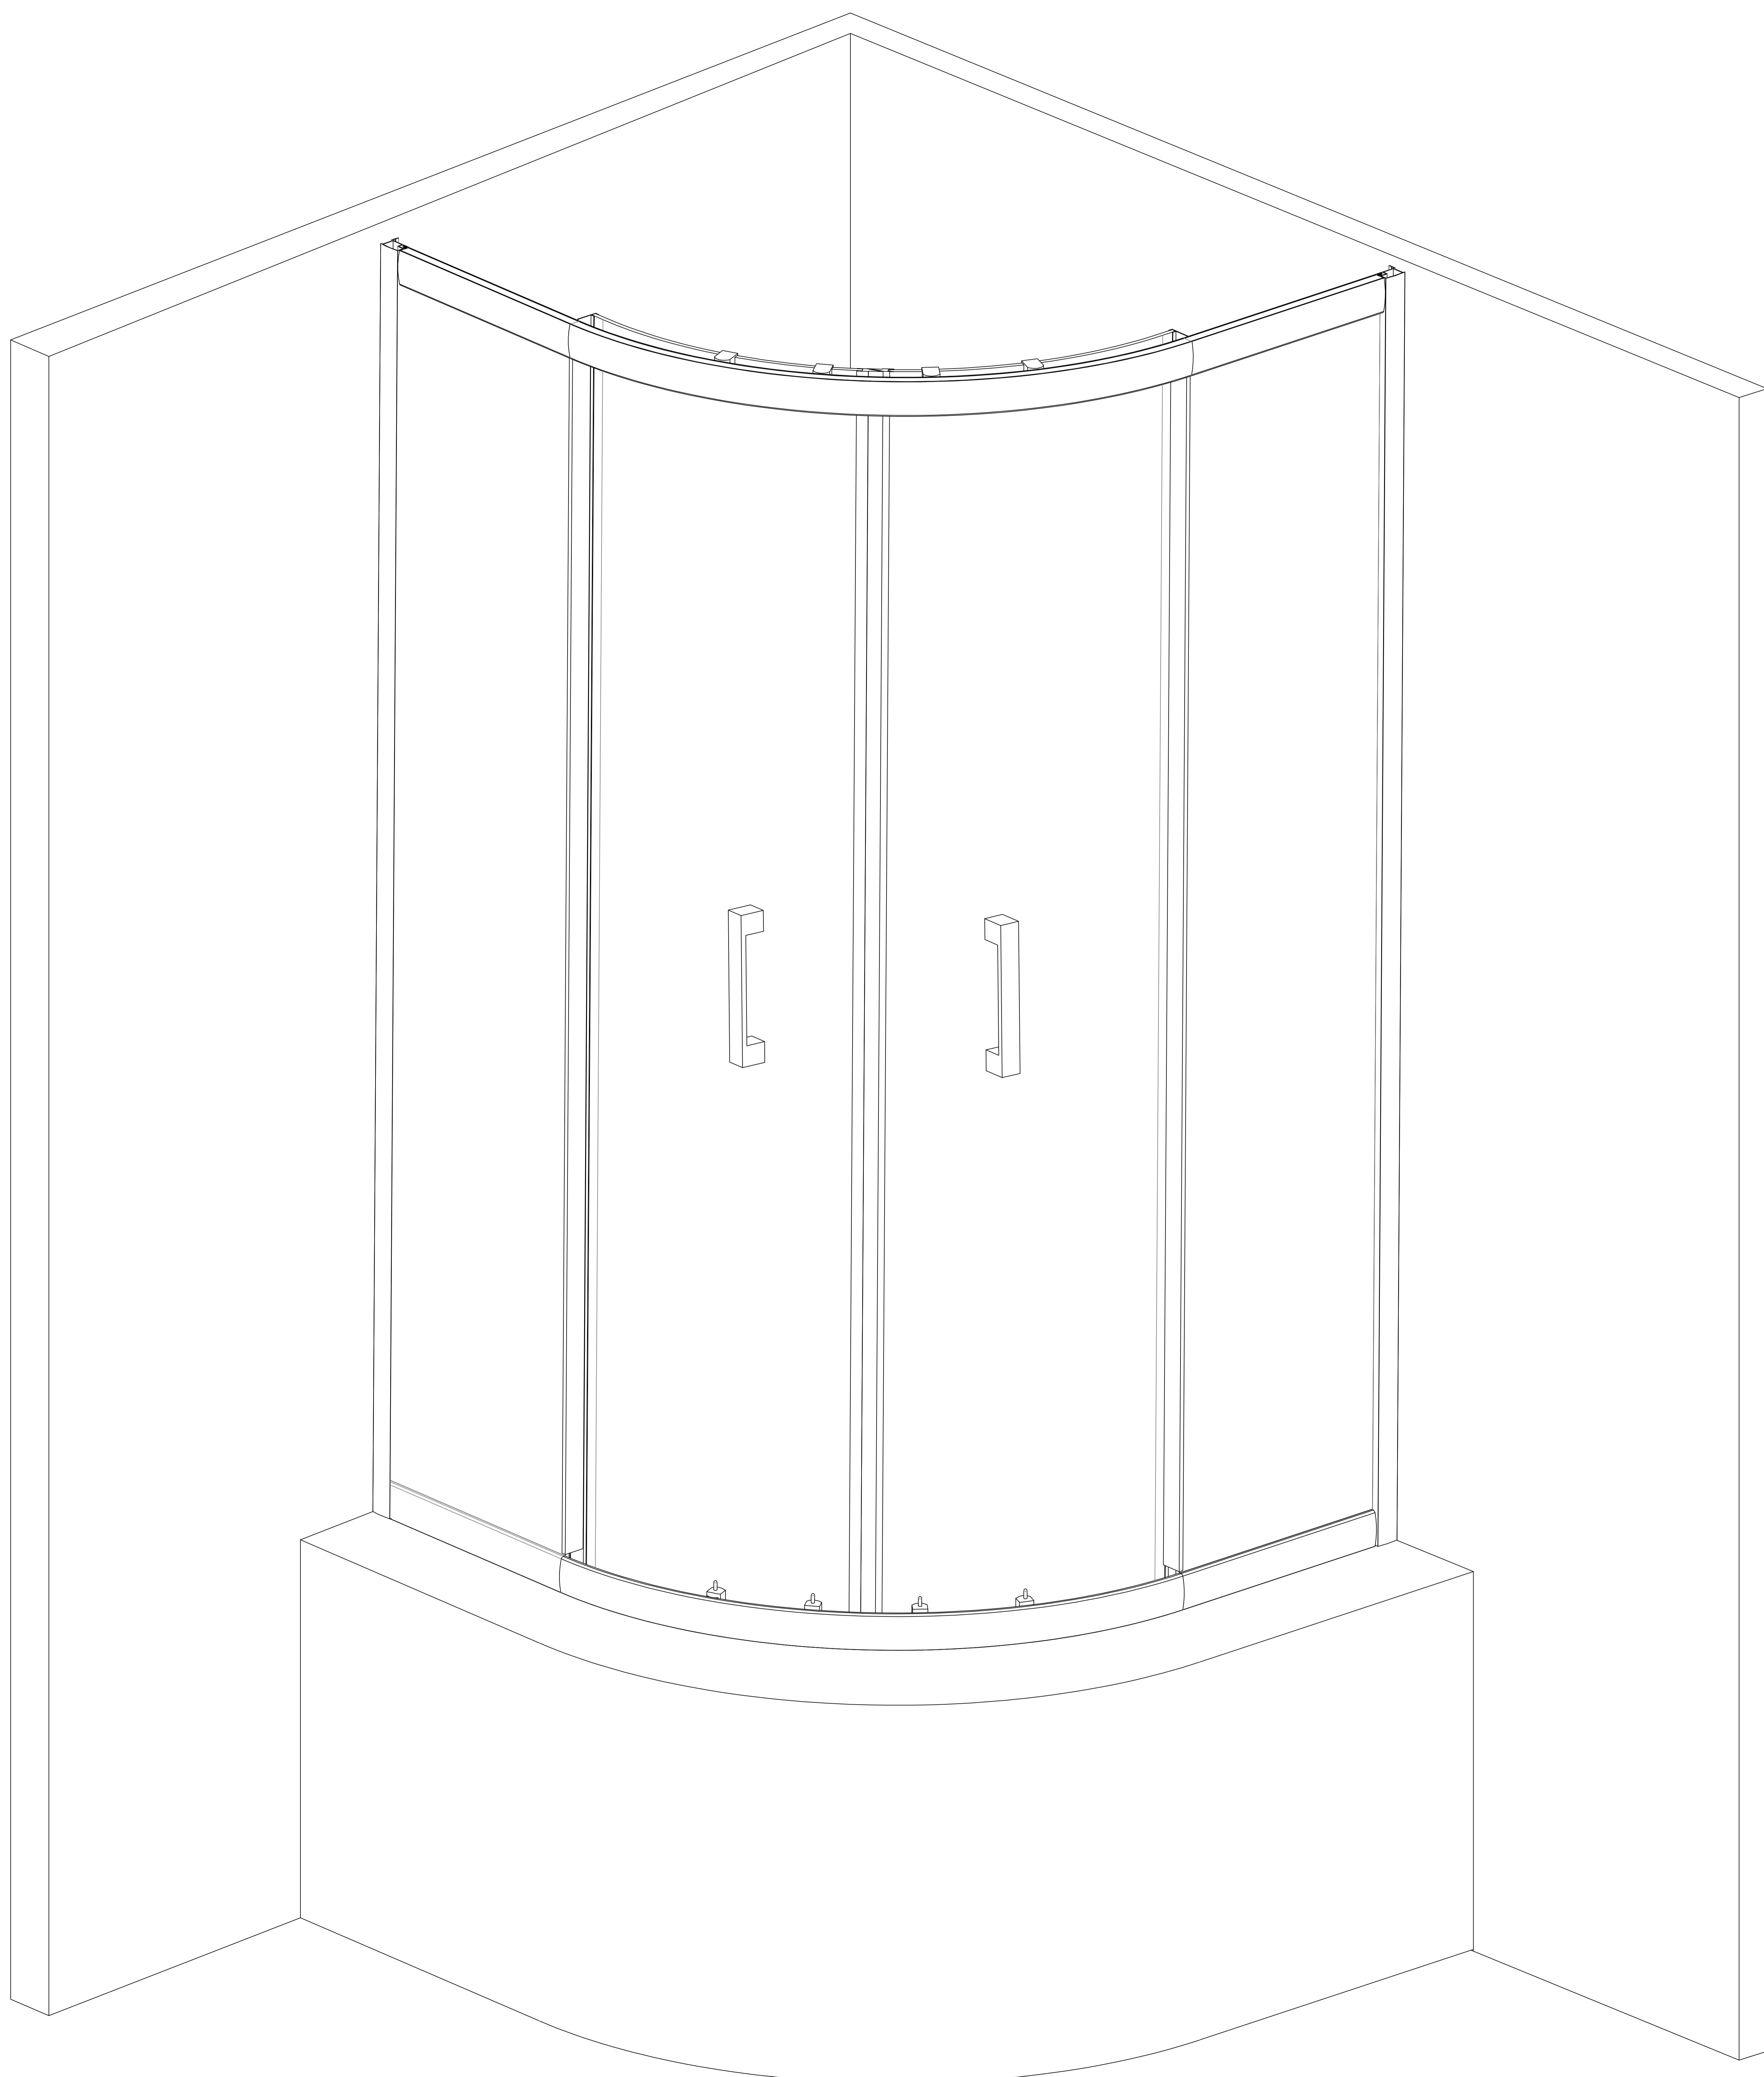

Инструкция по сборке Душевая кабина Sanitесо 99873

A2-1 X5		A2-2 X18	 M12	A2-3 M12*L x4 M12*S x1	
		A2-4 X1		A2-5 X4	
A2-6 X5		A2-7 X3			

A		X2	E	 M4X30	X6	K		X4
B		X2	F	 M4X50	X8	L		X4
C		X2	G	 M4X12	X4	M		X8
D		X2	H	 M4X10	X8	N		X6
			I		X4	O		X2
			J		X4			

X2

Верхняя и нижняя часть

1

3

a

b