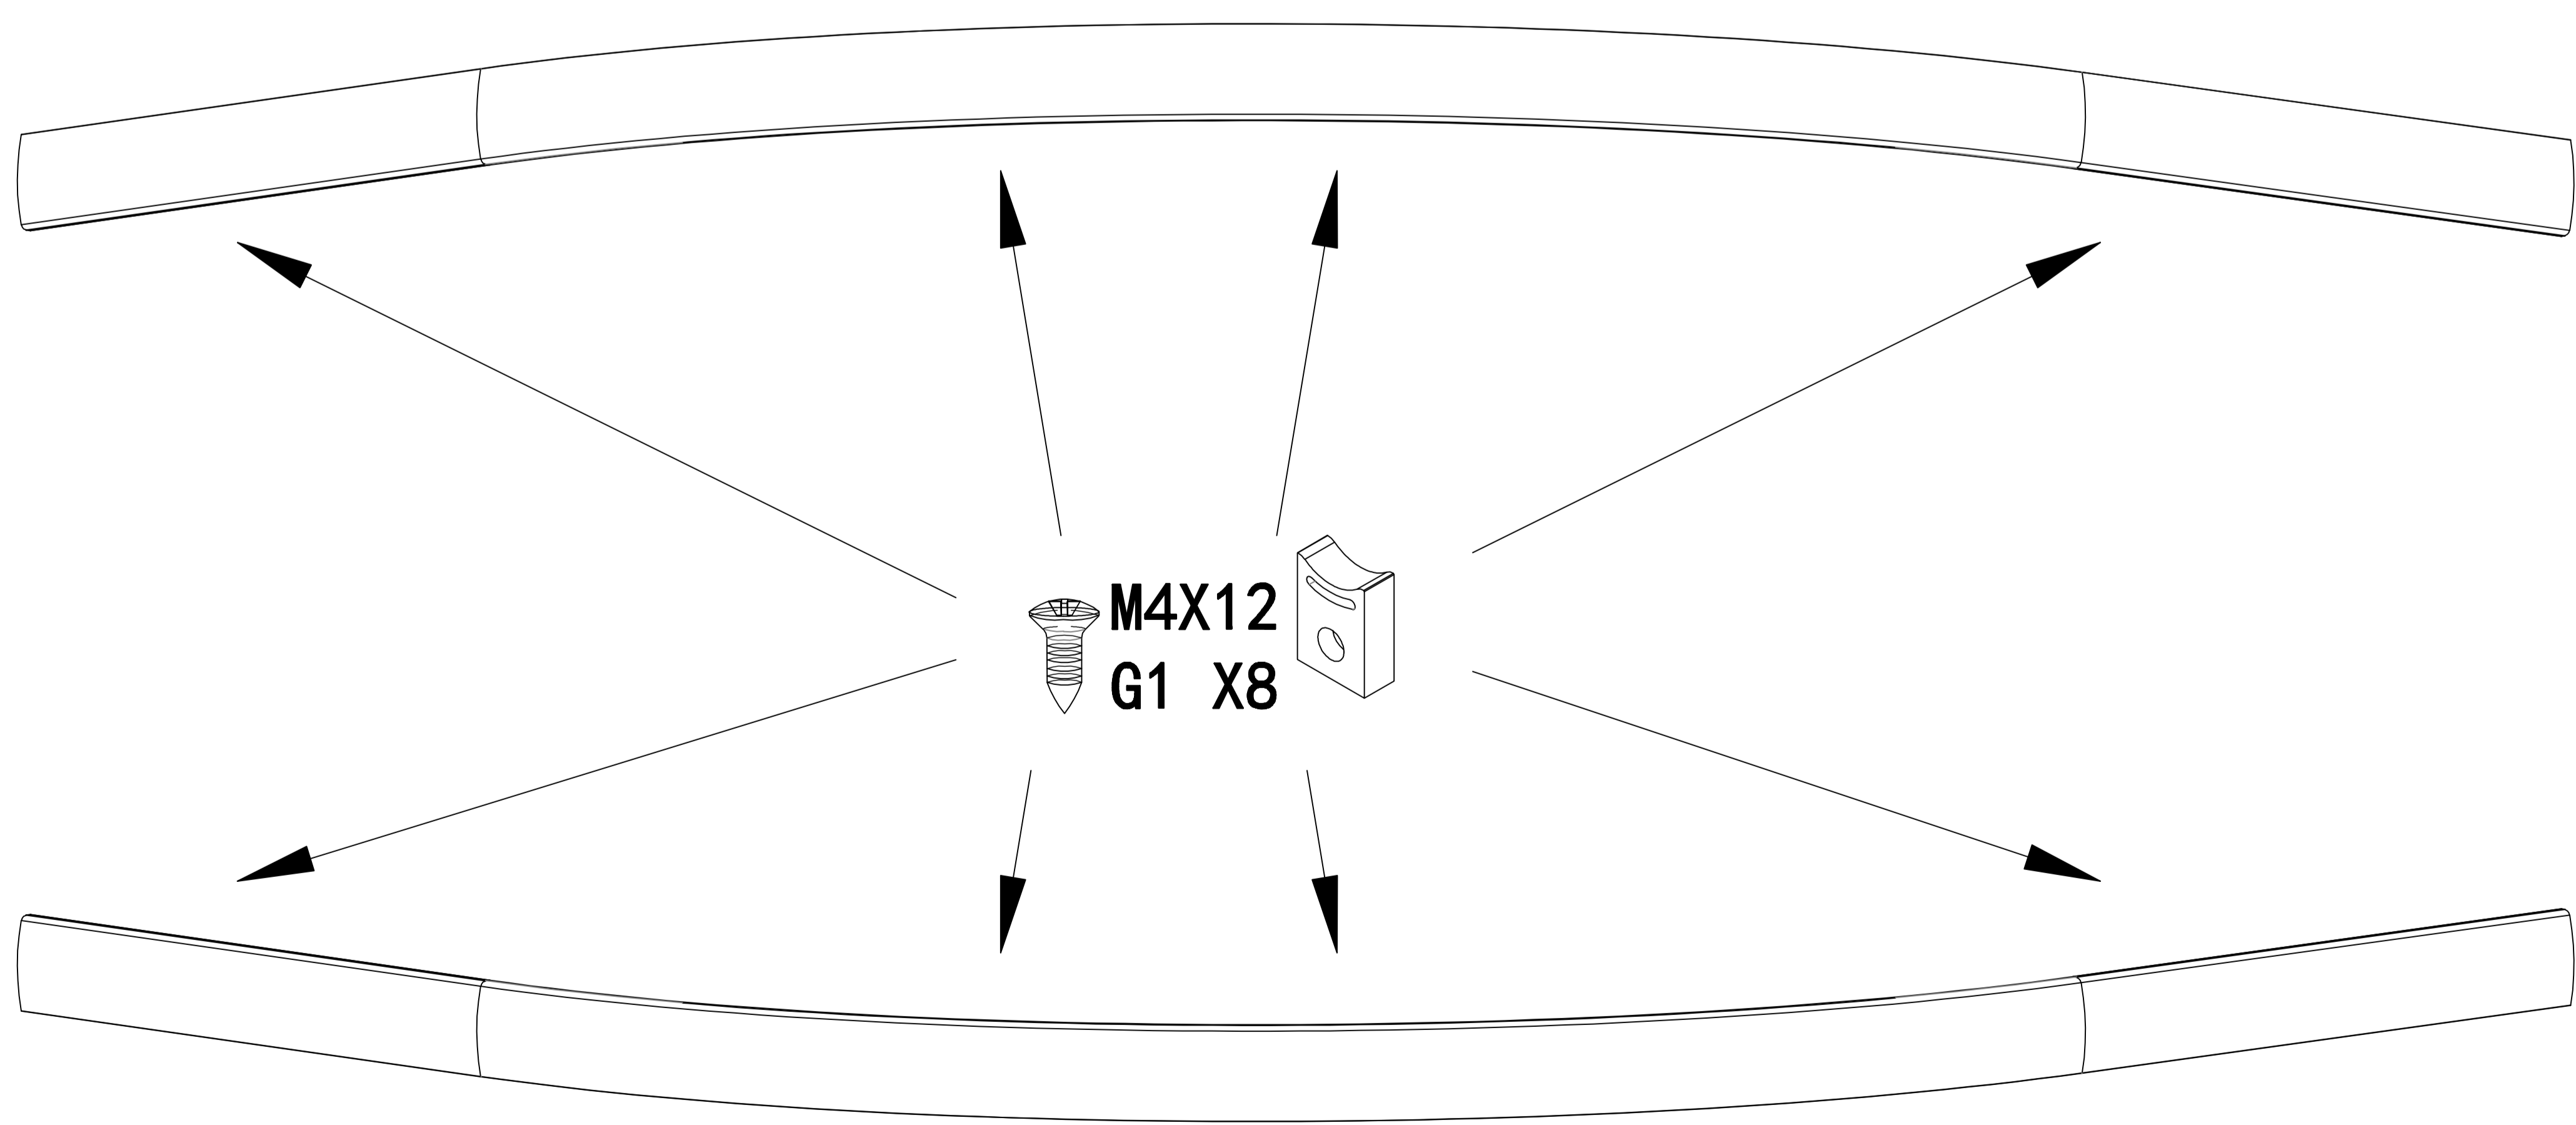

Инструкция по сборке Душевая кабина Sanitесо 99873

A2-1 X5		A2-2 X18	 M12	A2-3 M12*L x4 M12*S x1	
		A2-4 X1		A2-5 X4	
A2-6 X5		A2-7 X3			

A		X2	E	 M4X30	X6	K		X4
B		X2	F	 M4X50	X8	L		X4
C		X2	G	 M4X12	X4	M		X8
D		X2	H	 M4X10	X8	N		X6
			I		X4	O		X2
			J		X4			

X2

Верхняя и нижняя часть

1

3

a

b