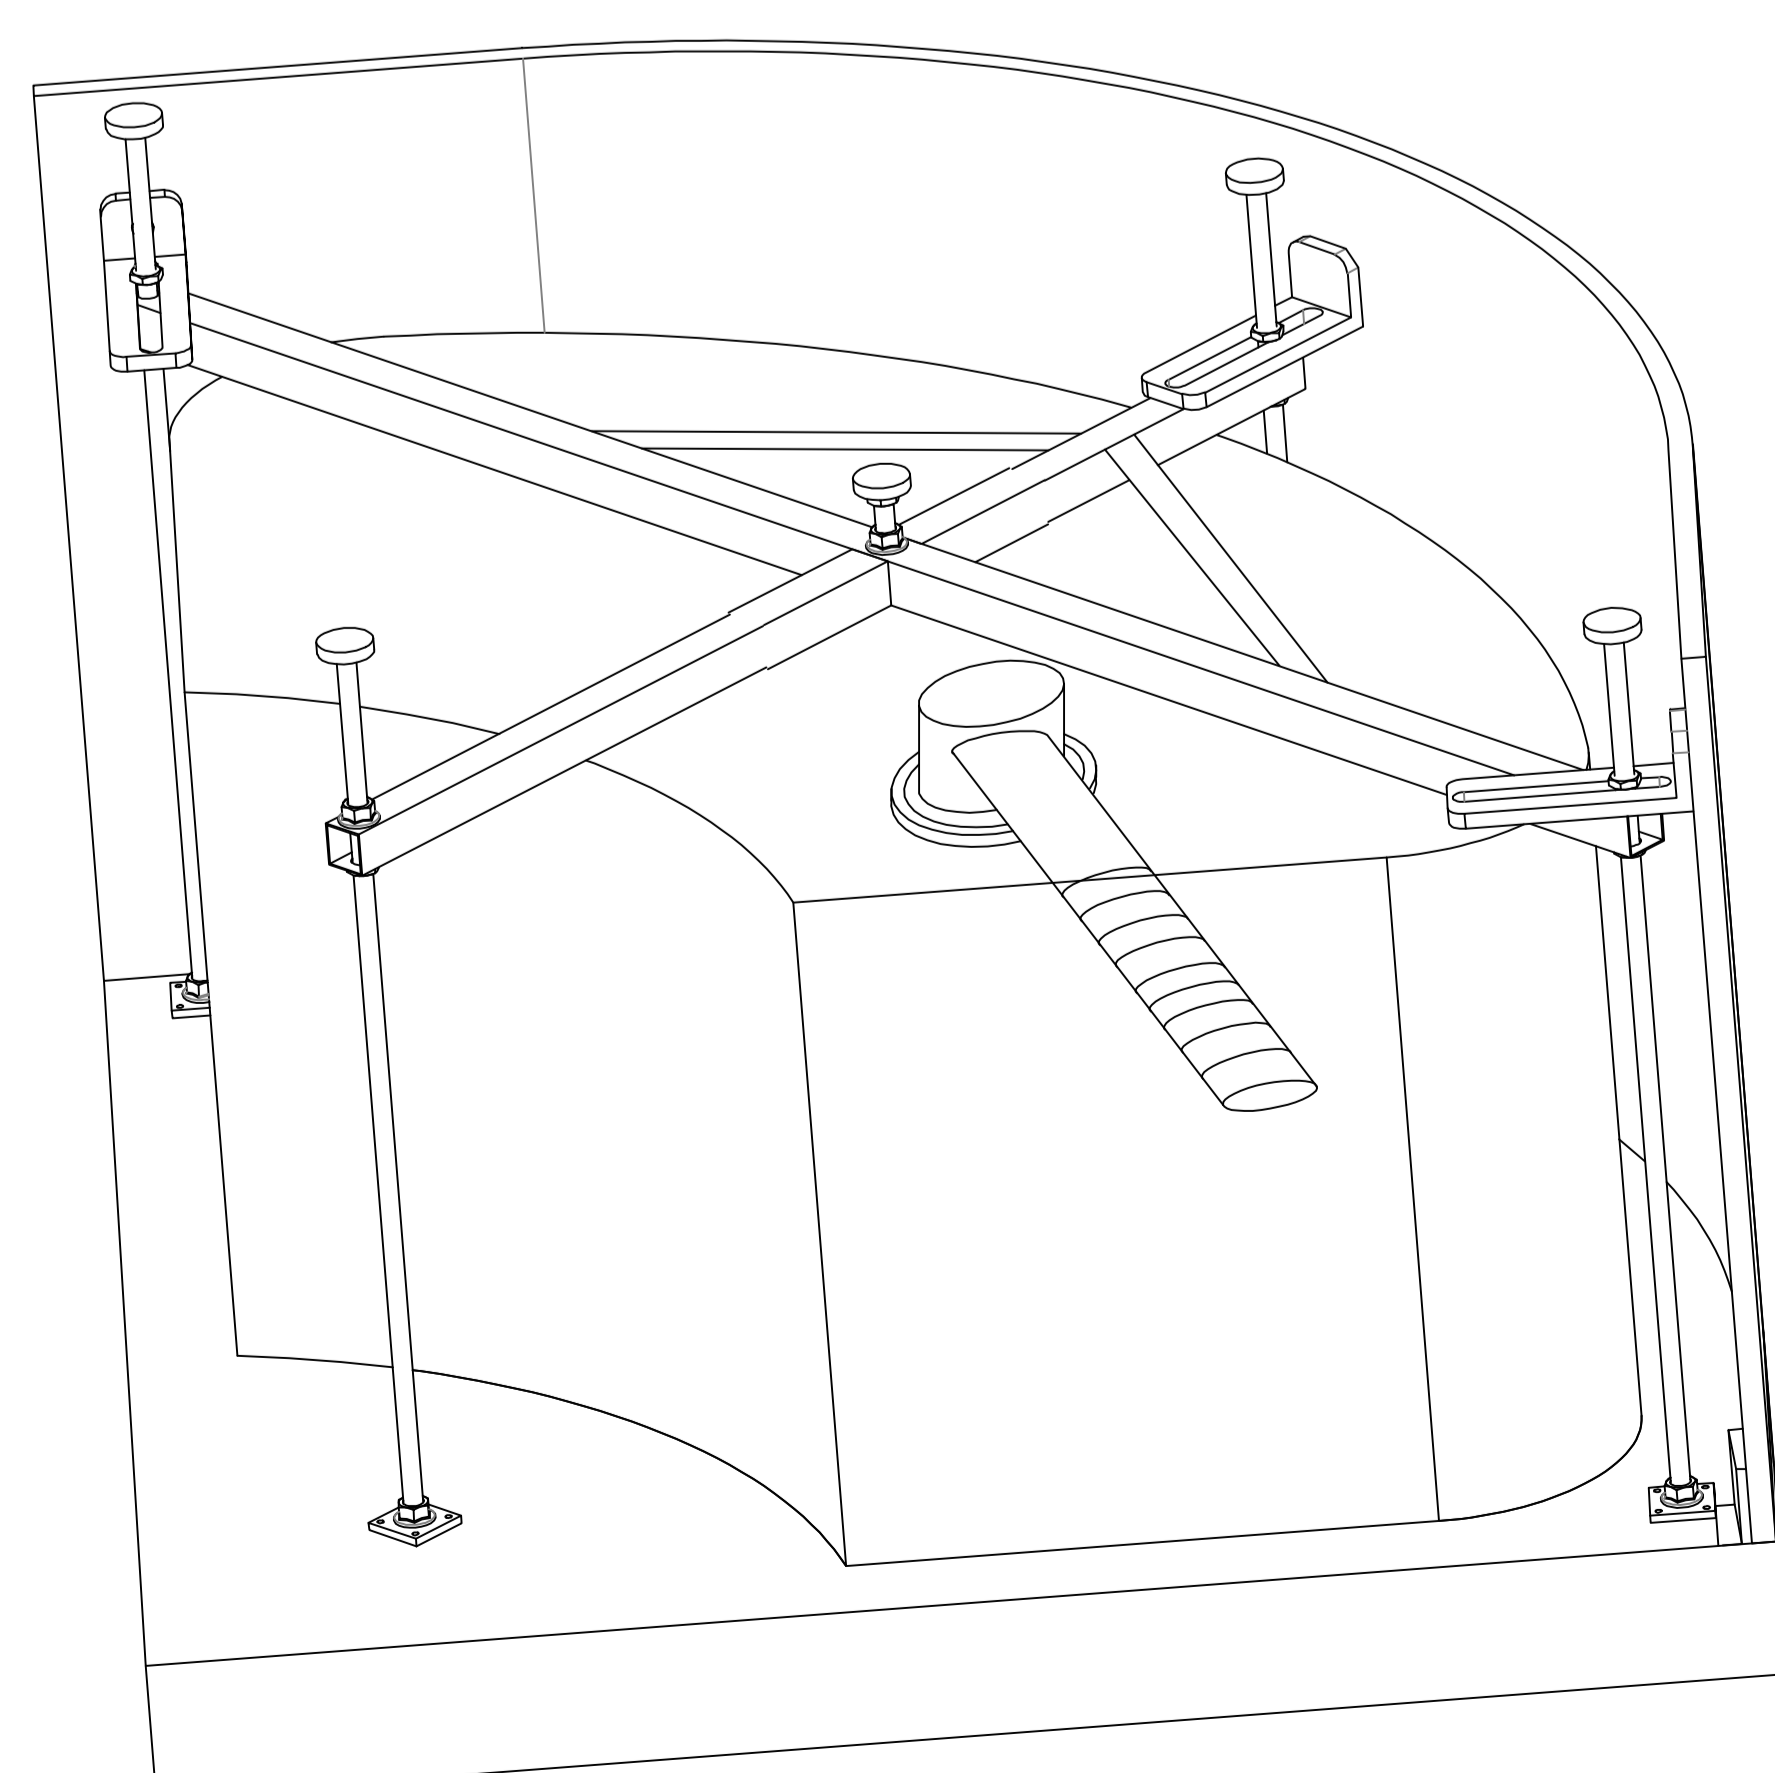

Инструкция по сборке Душевая кабина Sanitесо 99873

A2-1 X5		A2-2 X18	 M12	A2-3 M12*L x4 M12*S x1	
		A2-4 X1		A2-5 X4	
A2-6 X5		A2-7 X3			

A		X2	E	 M4X30	X6	K		X4
B		X2	F	 M4X50	X8	L		X4
C		X2	G	 M4X12	X4	M		X8
D		X2	H	 M4X10	X8	N		X6
			I		X4	O		X2
			J		X4			

X2

Верхняя и нижняя часть

1

3

a

b