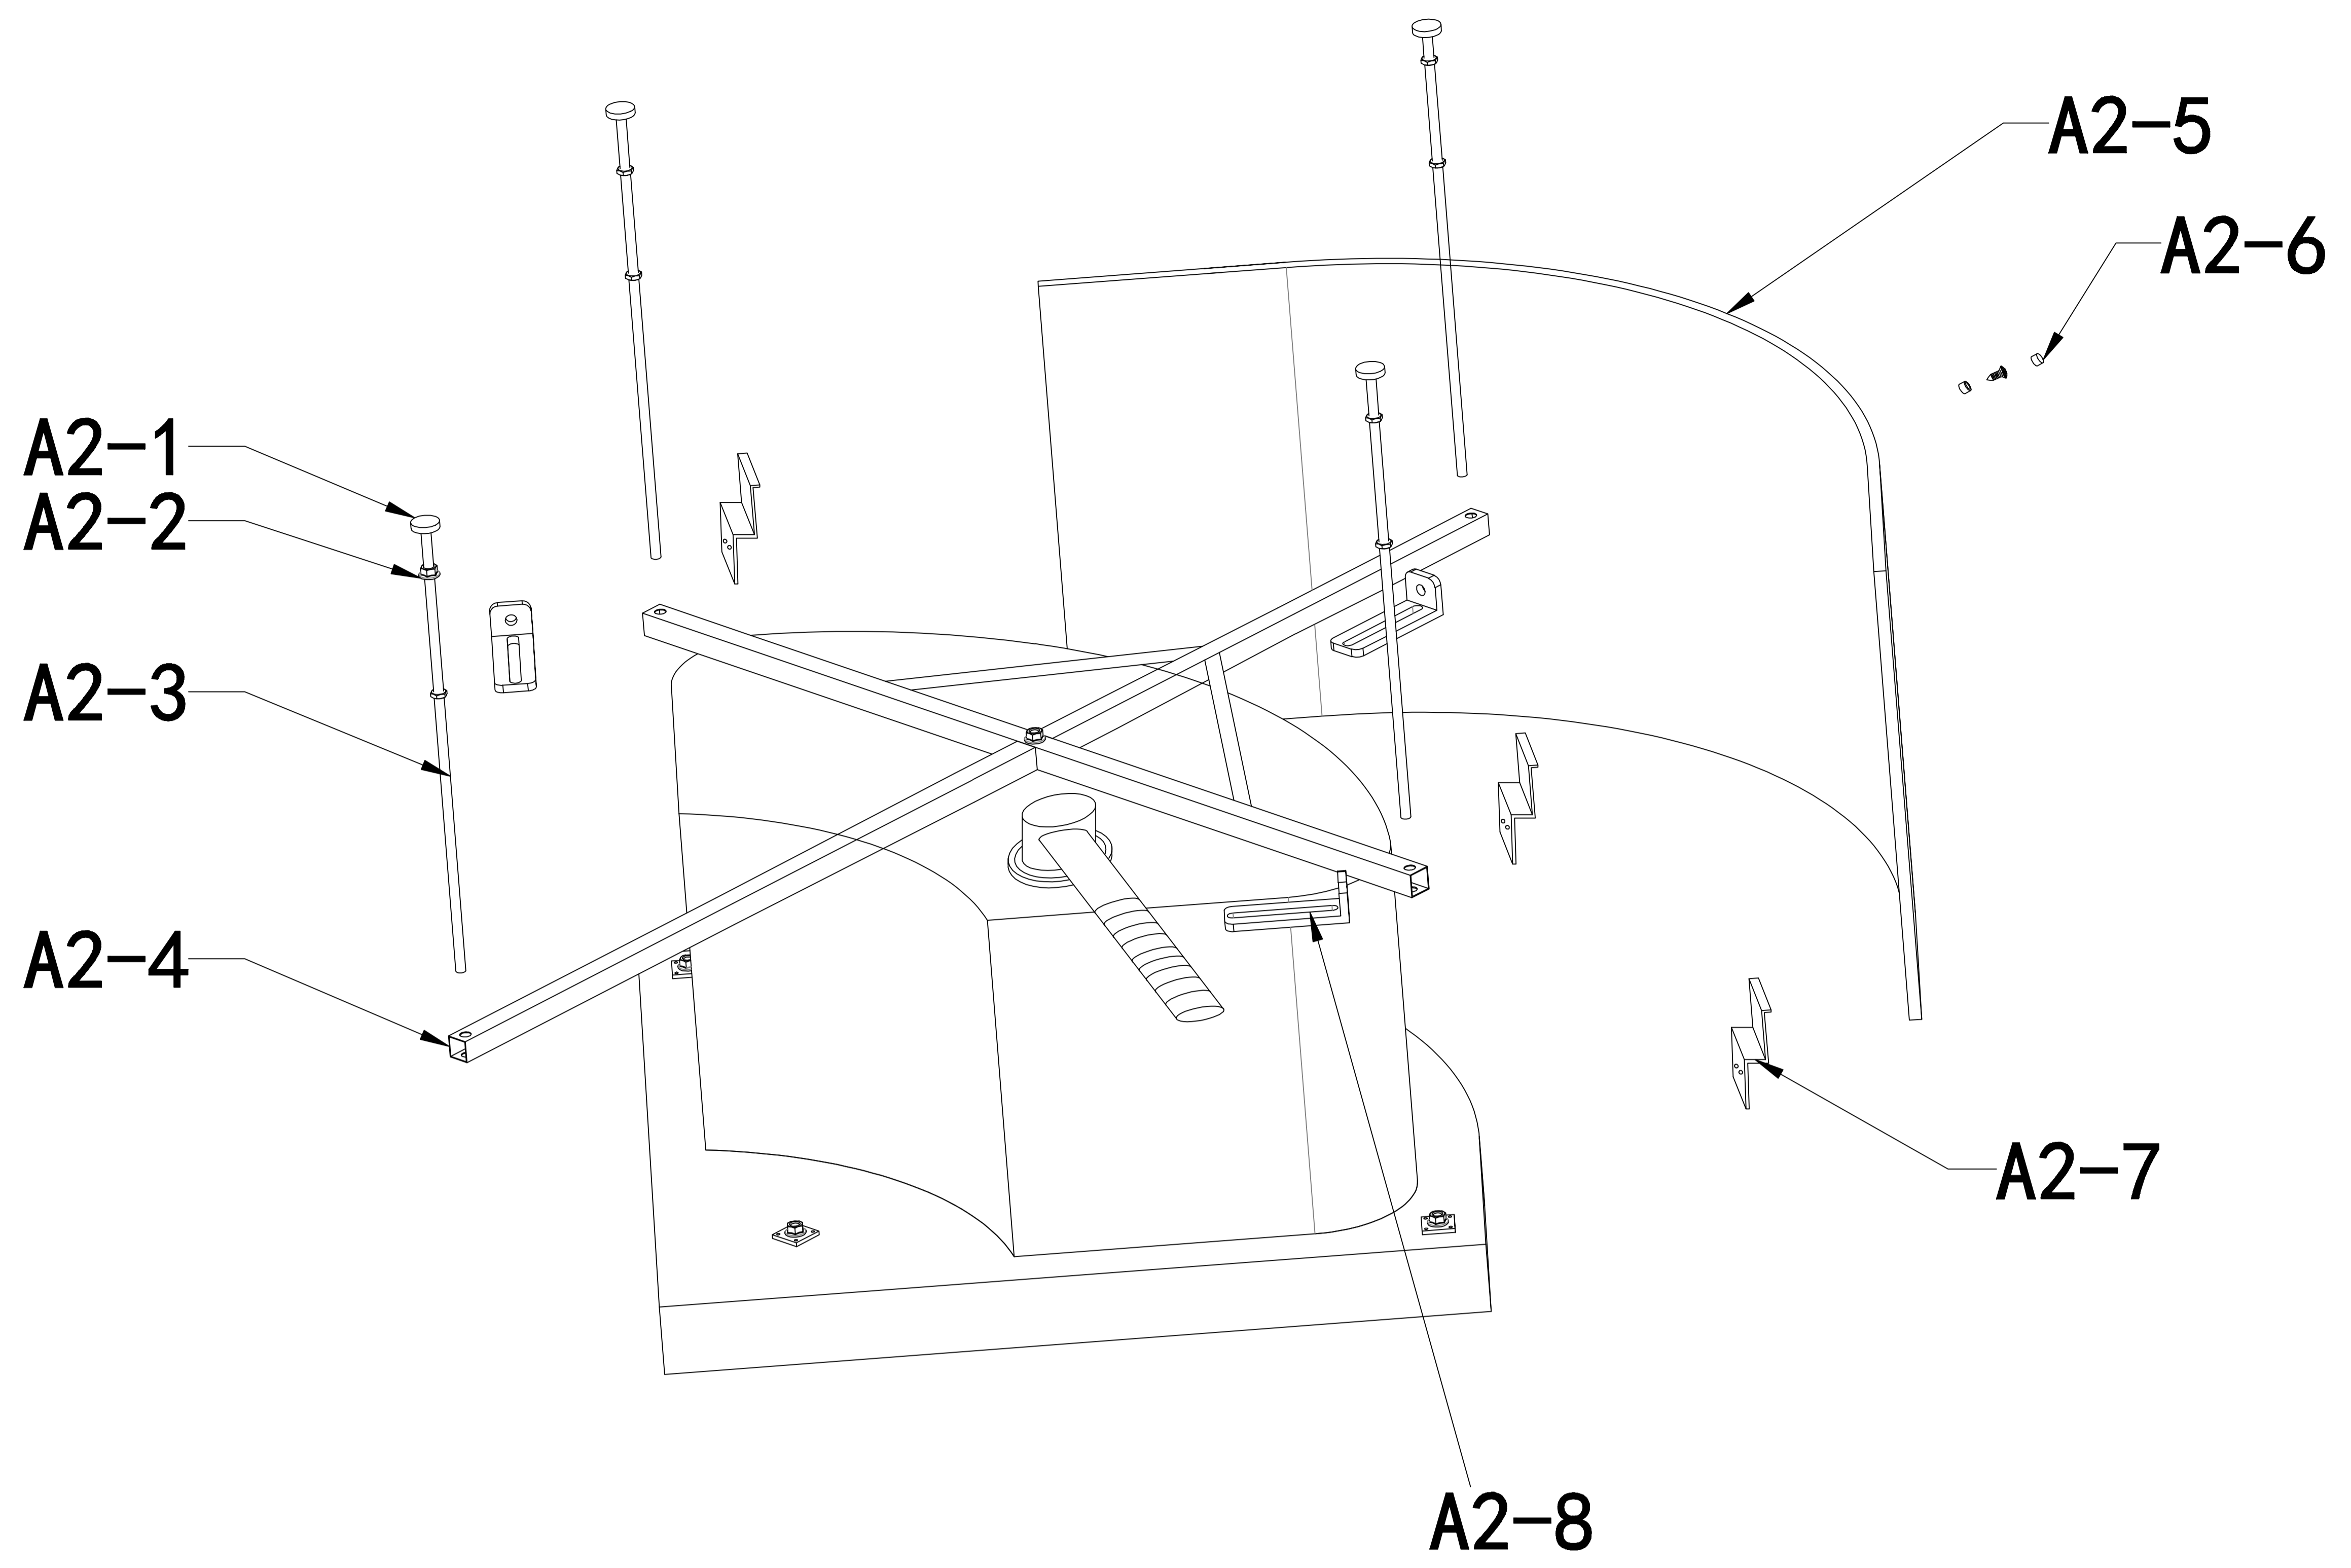

Инструкция по сборке Душевая кабина Sanitесо 99873

A2-1 X5		A2-2 X18	 M12	A2-3 M12*L x4 M12*S x1	
		A2-4 X1		A2-5 X4	
A2-6 X5		A2-7 X3			

A		X2	E	 M4X30	X6	K		X4
B		X2	F	 M4X50	X8	L		X4
C		X2	G	 M4X12	X4	M		X8
D		X2	H	 M4X10	X8	N		X6
			I		X4	O		X2
			J		X4			

X2

Верхняя и нижняя часть

1

3

a

b