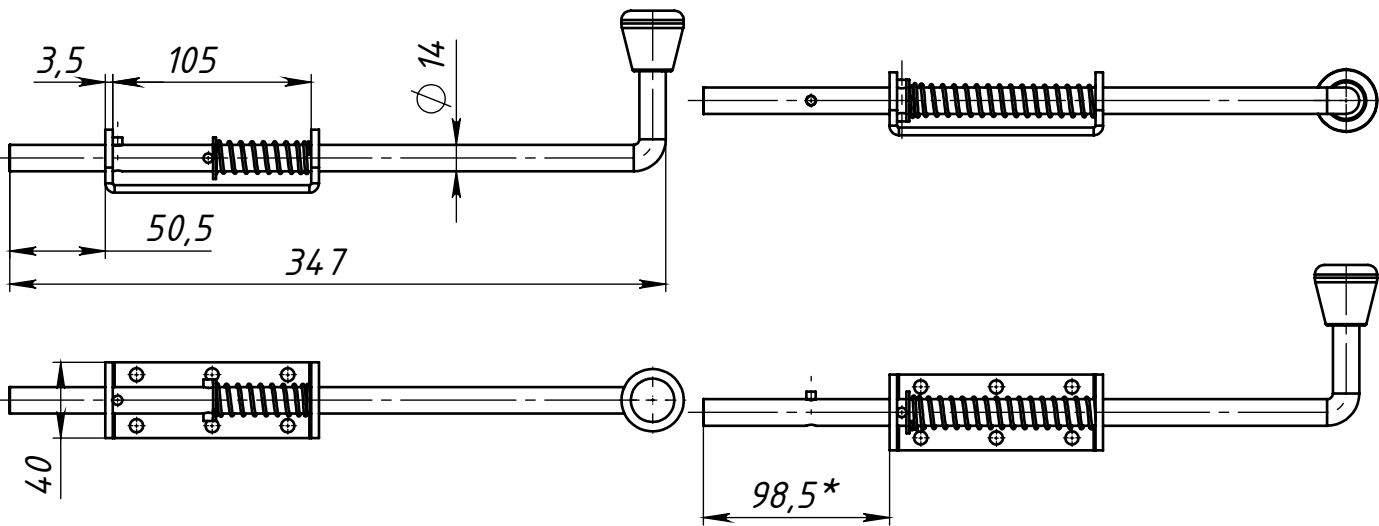

Перв. примен.

Справ. №

Открыто

Закр. то

Подп. и дата

Инв. № дубл.

Взам. инв. №

Подп. и дата

Инв. № подл.

Изм.	Лист	№ докум.	Подп.	Дата
Разраб.				
Пров.				
Т. контр.				
Н. контр.				
Утв.				

Задвижка дверная ЗД-13 (350мм)

Лит.	Масса	Масштаб
	0.54	
Лист 1	Листов 1	

ООО "Металлист"