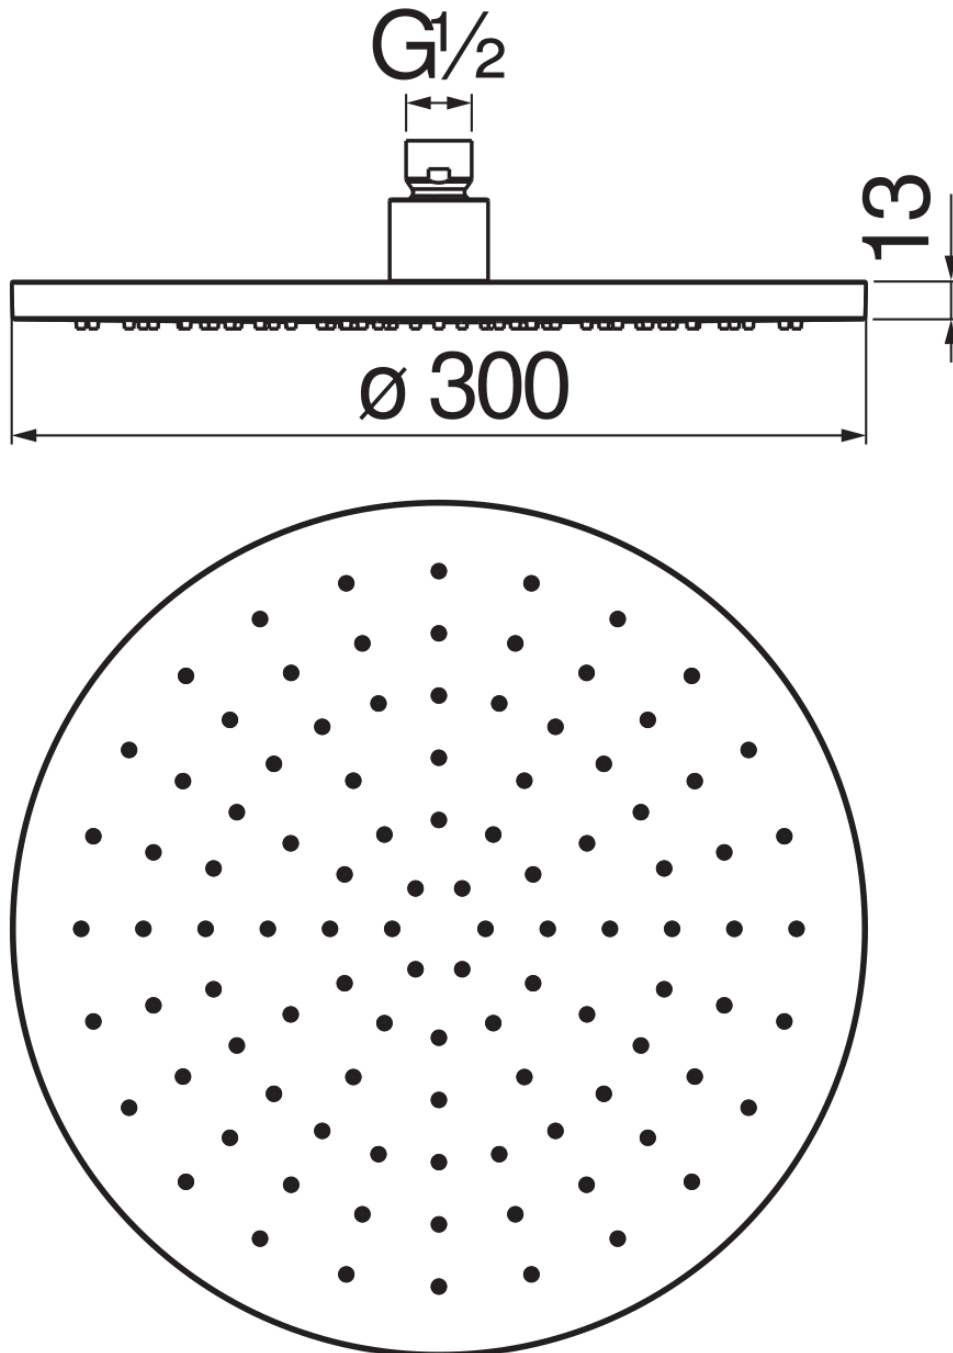

технические характеристики

Шарнирная душевая лейка

Chrome

Размер \varnothing 300 mm

Дождевая форсунка

упаковка: 34,5 x 37 x 10 cm / 0,01277 m³ / 3 kg

FLOW RATE DIAGRAM: HOT/COLD WATER