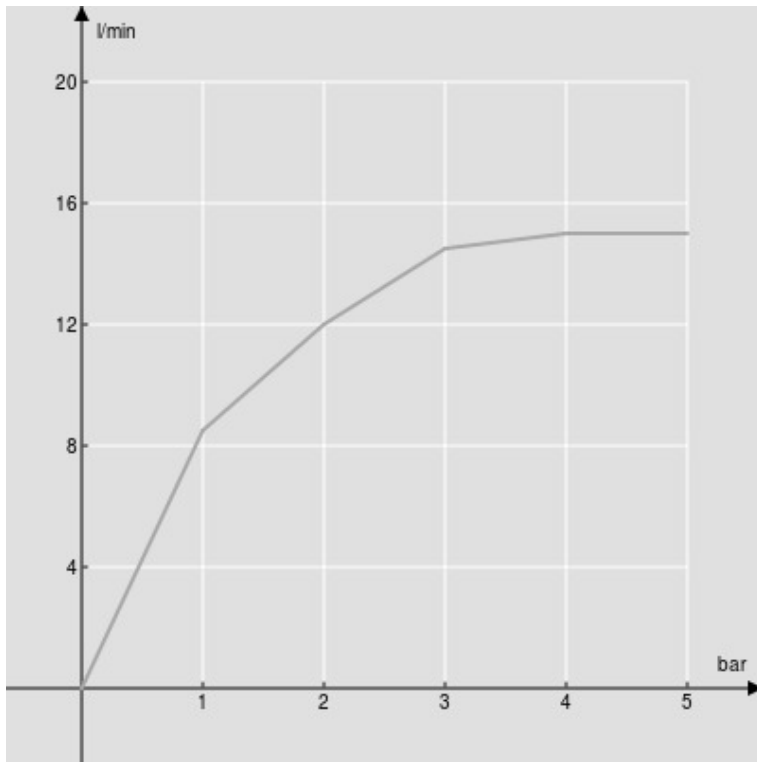

технические характеристики

Душевая лейка настенного монтажа

Chrome

Размеры 555 x 260 mm

Дождевая форсунка

упаковка: 60 x 38 x 11 cm / 0,02508 m³ / 7,1 kg

FLOW RATE DIAGRAM: HOT/COLD WATER

— Rain jet