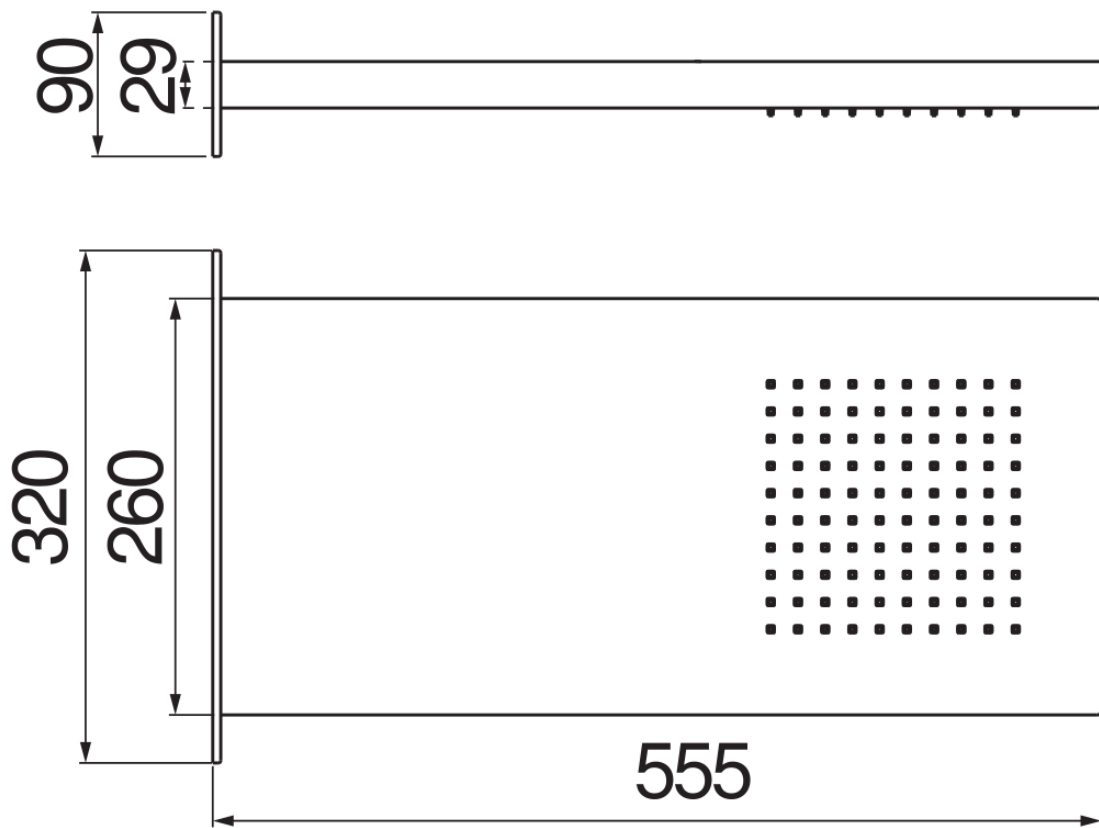

технические характеристики

Душевая лейка настенного монтажа

Chrome

Размеры 555 x 260 mm

Дождевая форсунка

упаковка: 60 x 38 x 11 cm / 0,02508 m³ / 7,1 kg

FLOW RATE DIAGRAM: HOT/COLD WATER

— Rain jet