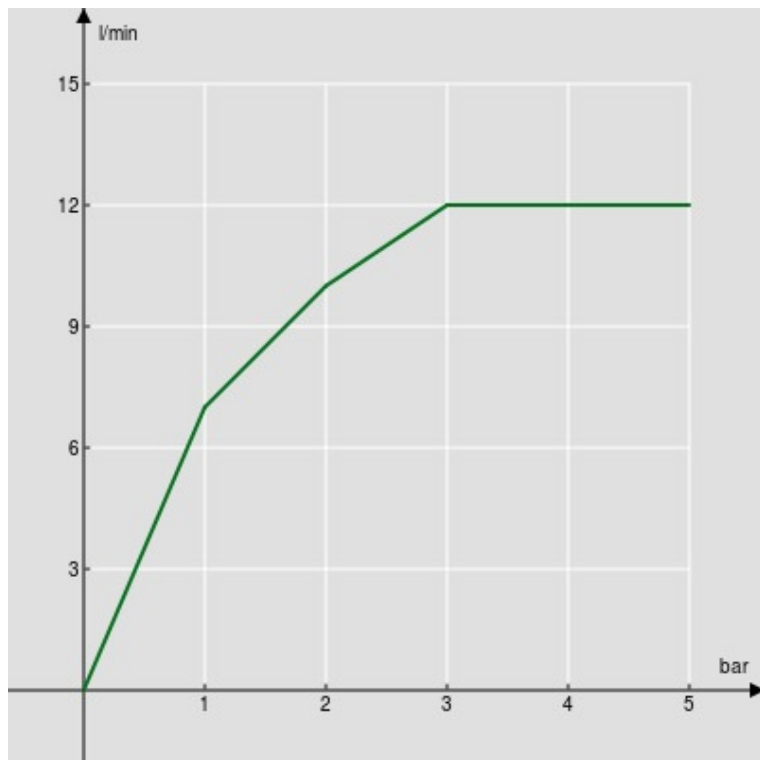

технические характеристики

Душевой гарнитур с водозабором  $\varnothing$  1/2"

Velvet black

Фиксированная подставка для ручного душа с тефлоновым покрытием

4-струйный ручной душ и Шланг длиной 150 см

упаковка: 24 x 25 x 8 см / 0,0048 м<sup>3</sup> / 1 kg

FLOW RATE DIAGRAM: HOT/COLD WATER

— Hand shower

FLOW RATE DIAGRAM: MIXED WATER

— Hand shower