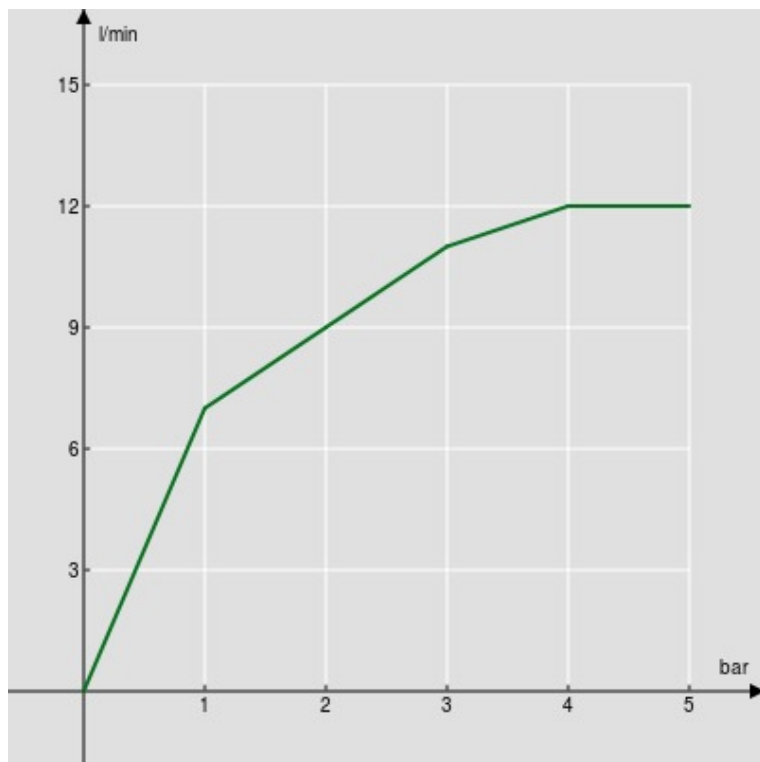

технические характеристики

Душевой гарнитур с водозабором  $\varnothing$  1/2"

Velvet black

Фиксированная подставка для ручного душа с тефлоновым покрытием

4-струйный ручной душ и Шланг длиной 150 см

упаковка: 24 x 25 x 8 см / 0,0048 м<sup>3</sup> / 1 kg

FLOW RATE DIAGRAM: HOT/COLD WATER

— Hand shower

FLOW RATE DIAGRAM: MIXED WATER

— Hand shower