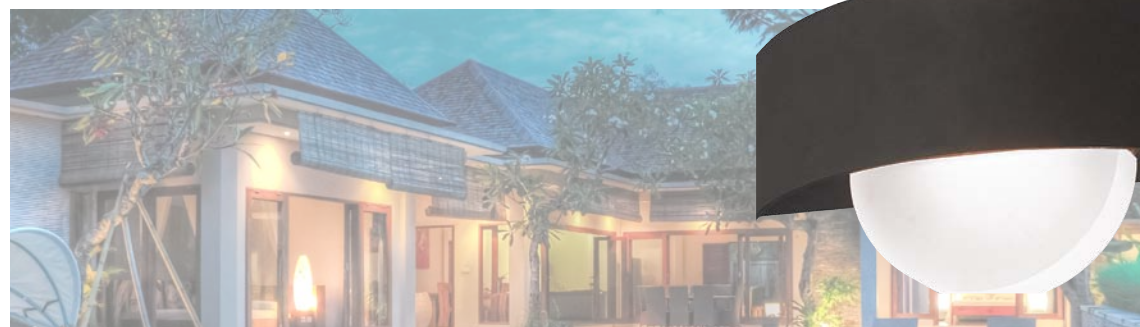

Светильники уличные настенные накладные светодиодные

Серия ULU-S32A, ULU-S33A

Uniel

- Корпус — анодированный алюминий
- Устойчивы к вибрациям и нечувствительны к частым включениям/выключениям и колебаниям напряжения сети
- Предназначены для работы в любых климатических условиях
- Рассеиватель — закаленное стекло

ULU-S33A