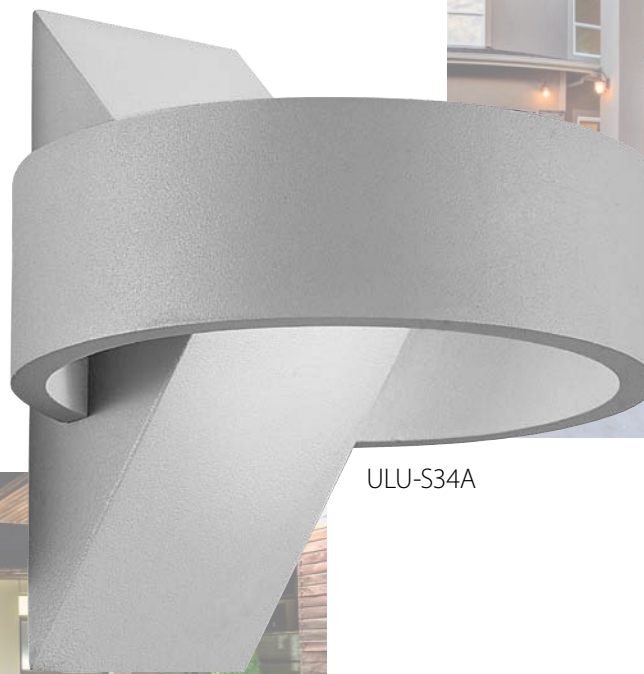

Светильники уличные настенные накладные светодиодные

Серия ULU-S50A

- Корпус — анодированный алюминий
- Устойчивы к вибрациям и нечувствительны к частым включениям/выключениям и колебаниям напряжения сети
- Предназначены для работы в любых климатических условиях
- Рассеиватель — закаленное стекло

**В НАЛИЧИИ
НА СКЛАДЕ**

Светильники уличные настенные накладные светодиодные

Серия ULU-S32A, ULU-S33A

Uniel

- Корпус — анодированный алюминий
- Устойчивы к вибрациям и нечувствительны к частым включениям/выключениям и колебаниям напряжения сети
- Предназначены для работы в любых климатических условиях
- Рассеиватель — закаленное стекло

ULU-S32A

ULU-S33A

Предназначены для архитектурно-художественного освещения: для декоративной и ориентирующей подсветки фасадов зданий.

Наименование	Код для заказа	Мощность	Цветовая температура	Светимость	Размер светильника	Кол-во в транспортной упаковке
		Вт	лм	лм	мм	шт.
ULU-S32A-8W/4000K IP65 BLACK	UL-00009348	8	4000	500	230x160x56	20
ULU-S33A-8W/4000K IP65 BLACK	UL-00009349	8	4000	500	230x160x56	20

В НАЛИЧИИ
НА СКЛАДЕ

Светильники уличные настенные накладные светодиодные

Серия ULU-S34A

ULU-S34A

- Корпус — анодированный алюминий
- Устойчивы к вибрациям и нечувствительны к частым включениям/выключениям и колебаниям напряжения сети
- Предназначены для работы в любых климатических условиях
- Рассеиватель — закаленное стекло