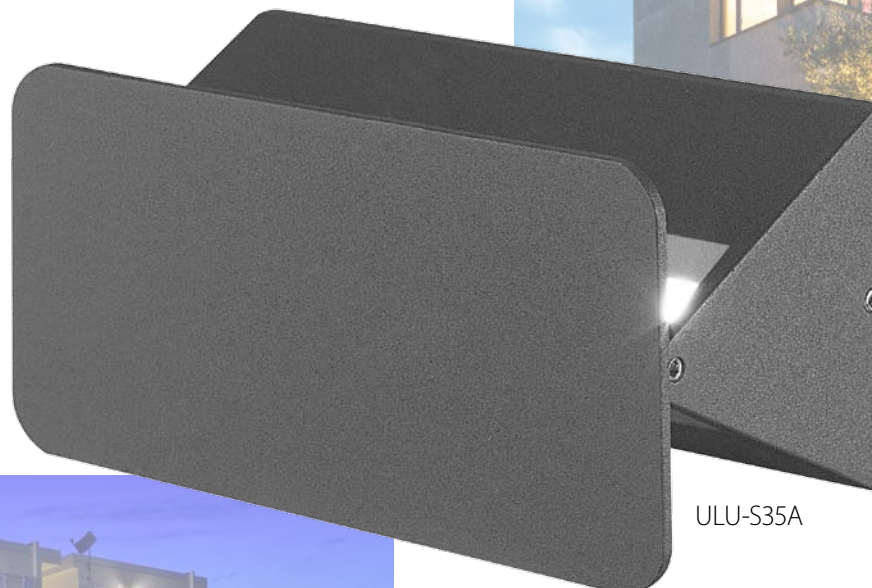

**В НАЛИЧИИ
НА СКЛАДЕ**

Светильники уличные настенные накладные светодиодные

Серия ULU-S32A, ULU-S33A

Uniel

- Корпус — анодированный алюминий
- Устойчивы к вибрациям и нечувствительны к частым включениям/выключениям и колебаниям напряжения сети
- Предназначены для работы в любых климатических условиях
- Рассеиватель — закаленное стекло

**В НАЛИЧИИ
НА СКЛАДЕ**

Светильники уличные настенные накладные светодиодные

Серия ULU-S35A

- Корпус — анодированный алюминий
- Устойчивы к вибрациям и нечувствительны к частым включениям/выключениям и колебаниям напряжения сети
- Предназначены для работы в любых климатических условиях
- Рассеиватель — закаленное стекло

ULU-S35A

Предназначены для архитектурно-художественного освещения: для декоративной и ориентирующей подсветки фасадов зданий.

Наименование	Код для заказа	Мощность	Цветовая температура	Светимость	Размер светильника	Кол-во в транспортной упаковке
		Вт	лм	лм	мм	шт.
ULU-S35A-6W/4000K IP54 BLACK	UL-00009351	6	4000	80	160x70x80	20