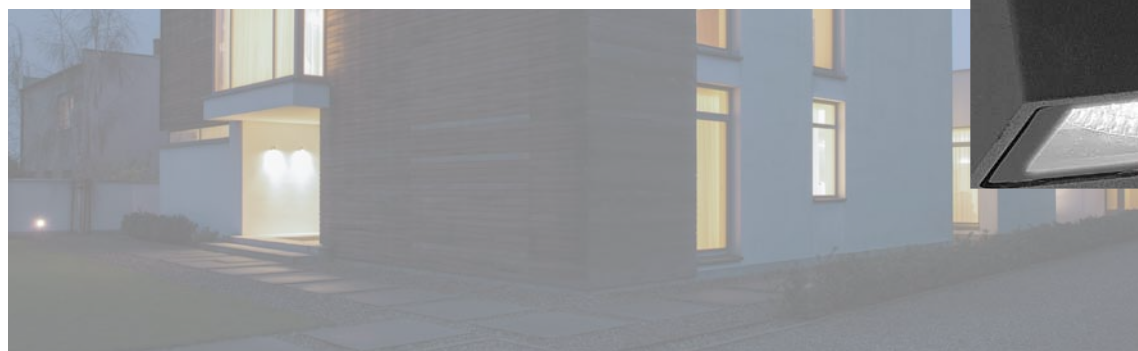

Светильники уличные настенные накладные светодиодные

Серия ULU-S50A

- Корпус — анодированный алюминий
- Устойчивы к вибрациям и нечувствительны к частым включениям/выключениям и колебаниям напряжения сети
- Предназначены для работы в любых климатических условиях
- Рассеиватель — закаленное стекло

Предназначены для архитектурно-художественного освещения: для декоративной и ориентирующей подсветки фасадов зданий.

Наименование	Код для заказа	Мощность	Цветовая температура	Светимость	Размер светильника	Кол-во в транспортной упаковке
		Вт	лм	лм	мм	шт.
ULU-S50A-8W/4000K IP65 BLACK	UL-00009347	8	4000	600	120x120x70	20

**В НАЛИЧИИ
НА СКЛАДЕ**