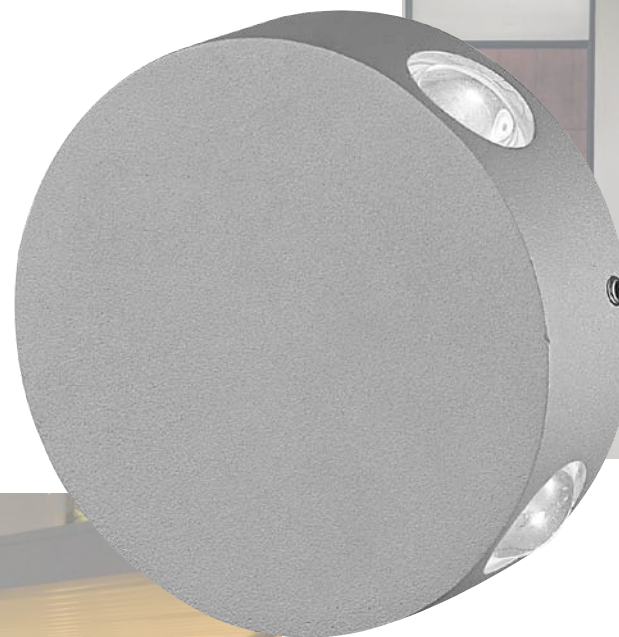

**В НАЛИЧИИ
НА СКЛАДЕ**

Светильники уличные настенные накладные светодиодные

Серия ULU-S42A

Uniel

- Корпус — анодированный алюминий
- Устойчивы к вибрациям и нечувствительны к частым включениям/выключениям и колебаниям напряжения сети
- Предназначены для работы в любых климатических условиях