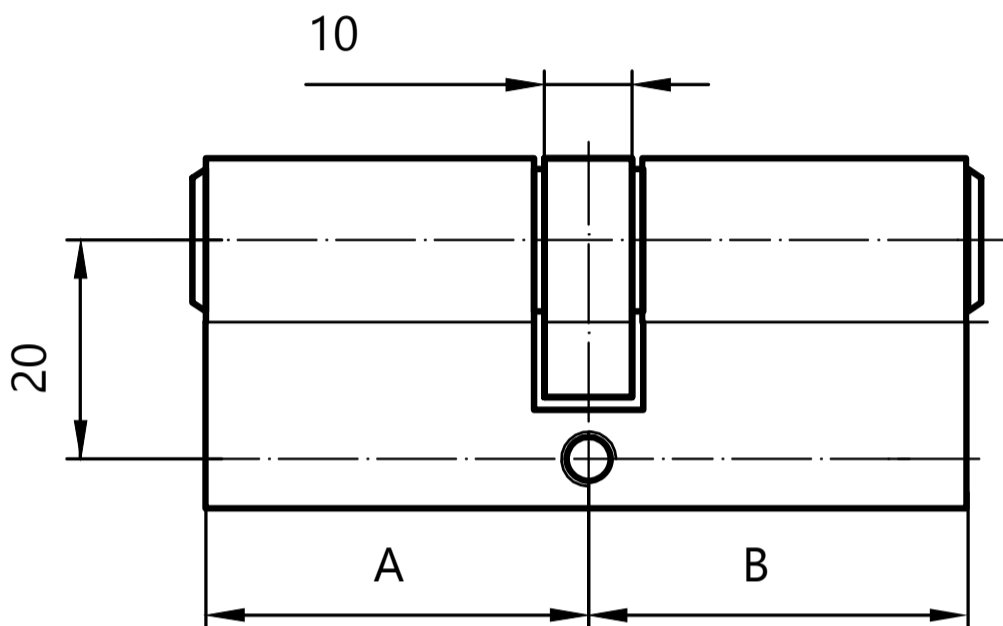

AVERS®

Цилиндровый механизм Avers ZM.B2B

| Номенклатура | Размеры (АхВ) |
|--------------|---------------|
| ZM.B2B-60 | 30x30 |
| ZM.B2B-70 | 35x35 |
| ZM.B2B-80 | 40x40 |
| ZM.B2B-90 | 45x45 |