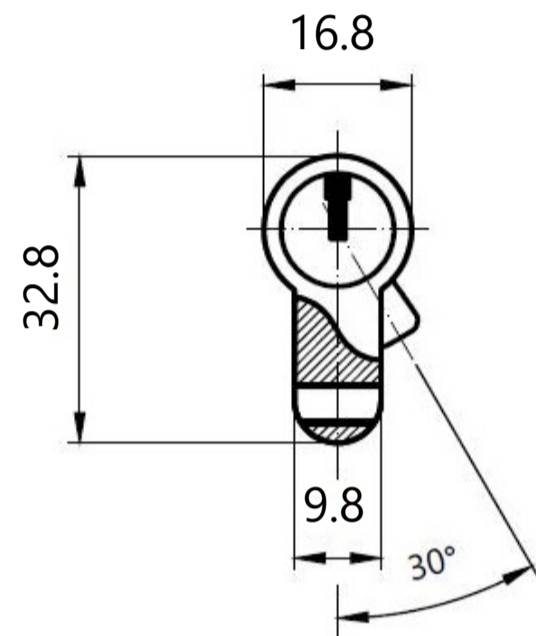

AVERS®

Цилиндровый механизм Avers ZM.B2B

| Номенклатура | Размеры (АхВ) |
|--------------|---------------|
| ZM.B2B-60 | 30x30 |
| ZM.B2B-70 | 35x35 |
| ZM.B2B-80 | 40x40 |
| ZM.B2B-90 | 45x45 |