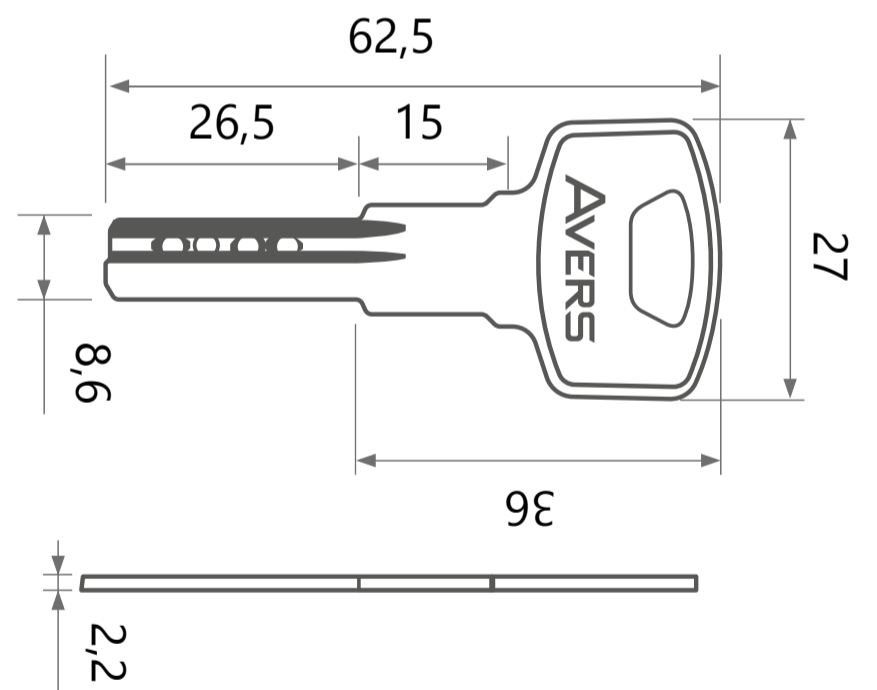

AVERS®

Цилиндровый механизм Avers ZM.B2B

| Номенклатура | Размеры (АхВ) |
|--------------|---------------|
| ZM.B2B-60 | 30x30 |
| ZM.B2B-70 | 35x35 |
| ZM.B2B-80 | 40x40 |
| ZM.B2B-90 | 45x45 |