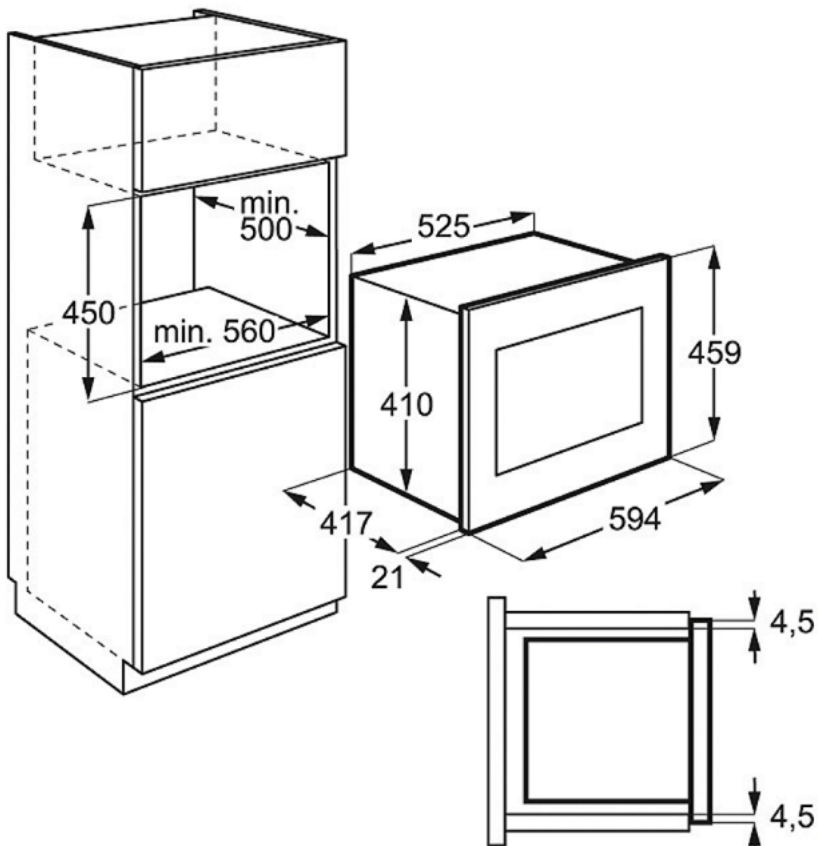

EMS26204OX Microwave Oven

PSGBMC130D000014