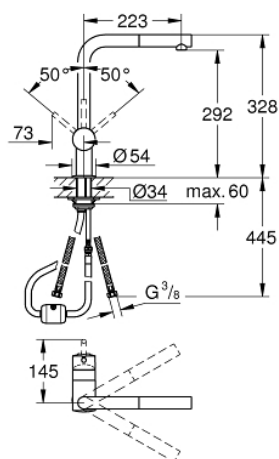

32 168 000 GROHE MINTA СМЕСИТЕЛЬ ОДНОРЫЧАЖНЫЙ ДЛЯ МОЙКИ, DN 15

ОПИСАНИЕ ПРОДУКТА

- монтаж на одно отверстие
- GROHE StarLight покрытие поверхности
- GROHE SilkMove керамический картридж Ø 46 мм
- выдвижной излив с аэратором
- регулировка расхода воды
- поворотный трубкообразный излив
- радиус поворота 360°
- встроенный обратный клапан
- с защитой от обратного потока
- гибкая подводка
- система быстрого монтажа

32 168 000 GROHE MINTA СМЕСИТЕЛЬ ОДНОРЫЧАЖНЫЙ ДЛЯ МОЙКИ, DN 15

ЗАПАСНЫЕ ЧАСТИ

- 1: Рычаг (Order-nr. 46015000)
 - 2: колпачок (Order-nr. 46025000)
 - 3: Картридж керамич. (Order-nr. 46048000)
 - 4: Выдвижной шланг (Order-nr. 46858000)
 - 4.1: Обратный клапан (Order-nr. 08565000)
 - 4.2: аэратор (Order-nr. 13967000)
 - 5: Обратн.резьб.соедин. (Order-nr. 46345000)
 - 6: Шланг выдвижной (Order-nr. 48293000)
 - 7: Стабилизирующая подкладка (Order-nr. 05334000)
 - 8: Lever (Order-nr. 40684000)*
 - 9: Ограничитель температуры (Order-nr. 46375000)*
- * Optional accessories