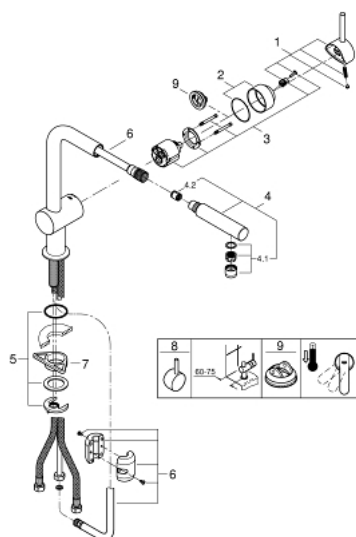

32 168 000 GROHE MINTA СМЕСИТЕЛЬ ОДНОРЫЧАЖНЫЙ ДЛЯ МОЙКИ, DN 15

ОПИСАНИЕ ПРОДУКТА

- монтаж на одно отверстие
- GROHE StarLight покрытие поверхности
- GROHE SilkMove керамический картридж Ø 46 мм
- выдвижной излив с аэратором
- регулировка расхода воды
- поворотный трубкообразный излив
- радиус поворота 360°
- встроенный обратный клапан
- с защитой от обратного потока
- гибкая подводка
- система быстрого монтажа

32 168 000 GROHE MINTA СМЕСИТЕЛЬ ОДНОРЫЧАЖНЫЙ ДЛЯ МОЙКИ, DN 15

ЗАПАСНЫЕ ЧАСТИ

- 1: Рычаг (Order-nr. 46015000)
 - 2: колпачок (Order-nr. 46025000)
 - 3: Картридж керамич. (Order-nr. 46048000)
 - 4: Выдвижной шланг (Order-nr. 46858000)
 - 4.1: Обратный клапан (Order-nr. 08565000)
 - 4.2: аэратор (Order-nr. 13967000)
 - 5: Обратн.резьб.соедин. (Order-nr. 46345000)
 - 6: Шланг выдвижной (Order-nr. 48293000)
 - 7: Стабилизирующая подкладка (Order-nr. 05334000)
 - 8: Lever (Order-nr. 40684000)*
 - 9: Ограничитель температуры (Order-nr. 46375000)*
- * Optional accessories