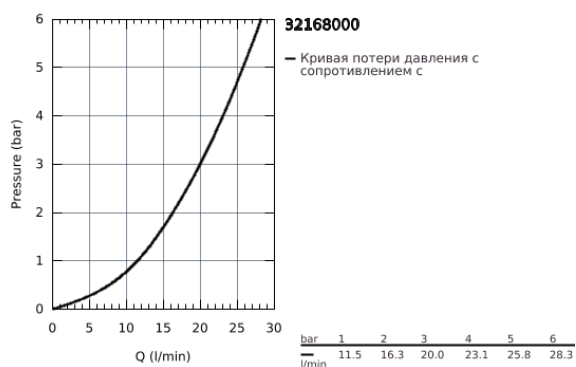

32 168 000 GROHE MINTA СМЕСИТЕЛЬ ОДНОРЫЧАЖНЫЙ ДЛЯ МОЙКИ, DN 15

ОПИСАНИЕ ПРОДУКТА

- монтаж на одно отверстие
- GROHE StarLight покрытие поверхности
- GROHE SilkMove керамический картридж Ø 46 мм
- выдвижной излив с аэратором
- регулировка расхода воды
- поворотный трубкообразный излив
- радиус поворота 360°
- встроенный обратный клапан
- с защитой от обратного потока
- гибкая подводка
- система быстрого монтажа