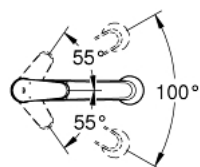

32 257 002 EURODISC COSMOPOLITAN СМЕСИТЕЛЬ ОДНОРЫЧАЖНЫЙ ДЛЯ МОЙКИ, DN 15

ОПИСАНИЕ ПРОДУКТА

- средний излив
- монтаж на одно отверстие
- **GROHE StarLight** покрытие поверхности
- **GROHE SilkMove** керамический картридж 35 мм
- выдвижная лейка Dual
- автоматический переключатель аэратор/**SpeedClean** душевая струя
- автоматическое возвратное переключение на аэратор после выключения
- регулировка расхода воды
- поворотный литой излив
- зона поворота излива 100°
- с защитой от обратного потока
- гибкая подводка
- система быстрого монтажа
- минимальное давление 1,0 бар

32 257 002 EURODISC COSMOPOLITAN СМЕСИТЕЛЬ ОДНОРЫЧАЖНЫЙ ДЛЯ МОЙКИ, DN 15

ЗАПАСНЫЕ ЧАСТИ

- 1: Рычаг (Order-nr. 46738000)
- 2: Декоративная крышка/накладка (Order-nr. 46492000)
- 3: Screw ring (Order-nr. 46815000)
- 4: Картридж малый д. Taron смес. д. пак. (Order-nr. 46374000)
- 5: Выдвижной излив (Order-nr. 46769000)
- 5.1: Ограничитель потока (Order-nr. 46711000)
- 5.2: Обратный клапан (Order-nr. 08565000)
- 5.3: фильтр (Order-nr. 0676800M)
- 6: Шланг выдвижной (Order-nr. 48293000)
- 7: Уплотнения (Order-nr. 46760000)
- 8: Подключение (Order-nr. 46346000)
- 9: Штекерное соединение (Order-nr. 46338000)
- 10: Ключ (Order-nr. 19332000)*