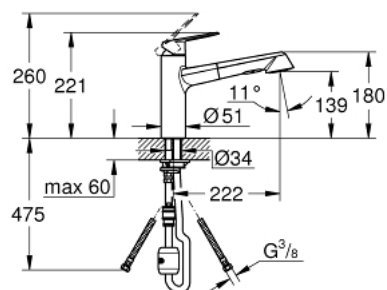

32 257 002 EURODISC COSMOPOLITAN СМЕСИТЕЛЬ ОДНОРЫЧАЖНЫЙ ДЛЯ МОЙКИ, DN 15

ОПИСАНИЕ ПРОДУКТА

- средний излив
- монтаж на одно отверстие
- **GROHE StarLight** покрытие поверхности
- **GROHE SilkMove** керамический картридж 35 мм
- выдвижная лейка Dual
- автоматический переключатель аэратор/**SpeedClean** душевая струя
- автоматическое возвратное переключение на аэратор после выключения
- регулировка расхода воды
- поворотный литой излив
- зона поворота излива 100°
- с защитой от обратного потока
- гибкая подводка
- система быстрого монтажа
- минимальное давление 1,0 бар

32 257 002 EURODISC COSMOPOLITAN СМЕСИТЕЛЬ ОДНОРЫЧАЖНЫЙ ДЛЯ МОЙКИ, DN 15

ЗАПАСНЫЕ ЧАСТИ

- 1: Рычаг (Order-nr. 46738000)
- 2: Декоративная крышка/накладка (Order-nr. 46492000)
- 3: Screw ring (Order-nr. 46815000)
- 4: Картридж малый д. Taron смес. д. пак. (Order-nr. 46374000)
- 5: Выдвижной излив (Order-nr. 46769000)
- 5.1: Ограничитель потока (Order-nr. 46711000)
- 5.2: Обратный клапан (Order-nr. 08565000)
- 5.3: фильтр (Order-nr. 0676800M)
- 6: Шланг выдвижной (Order-nr. 48293000)
- 7: Уплотнения (Order-nr. 46760000)
- 8: Подключение (Order-nr. 46346000)
- 9: Штекерное соединение (Order-nr. 46338000)
- 10: Ключ (Order-nr. 19332000)*