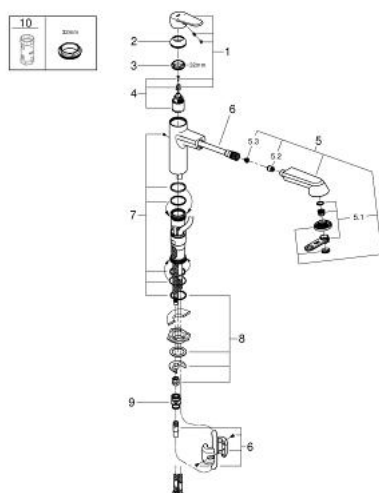

32 257 002 EURODISC COSMOPOLITAN СМЕСИТЕЛЬ ОДНОРЫЧАЖНЫЙ ДЛЯ МОЙКИ, DN 15

ОПИСАНИЕ ПРОДУКТА

- средний излив
- монтаж на одно отверстие
- **GROHE StarLight** покрытие поверхности
- **GROHE SilkMove** керамический картридж 35 мм
- выдвижная лейка Dual
- автоматический переключатель аэратор/**SpeedClean** душевая струя
- автоматическое возвратное переключение на аэратор после выключения
- регулировка расхода воды
- поворотный литой излив
- зона поворота излива 100°
- с защитой от обратного потока
- гибкая подводка
- система быстрого монтажа
- минимальное давление 1,0 бар

32 257 002 EURODISC COSMOPOLITAN СМЕСИТЕЛЬ ОДНОРЫЧАЖНЫЙ ДЛЯ МОЙКИ, DN 15

ЗАПАСНЫЕ ЧАСТИ

- 1: Рычаг (Order-nr. 46738000)
- 2: Декоративная крышка/накладка (Order-nr. 46492000)
- 3: Screw ring (Order-nr. 46815000)
- 4: Картридж малый д. Taron смес. д. пак. (Order-nr. 46374000)
- 5: Выдвижной излив (Order-nr. 46769000)
- 5.1: Ограничитель потока (Order-nr. 46711000)
- 5.2: Обратный клапан (Order-nr. 08565000)
- 5.3: фильтр (Order-nr. 0676800M)
- 6: Шланг выдвижной (Order-nr. 48293000)
- 7: Уплотнения (Order-nr. 46760000)
- 8: Подключение (Order-nr. 46346000)
- 9: Штекерное соединение (Order-nr. 46338000)
- 10: Ключ (Order-nr. 19332000)*