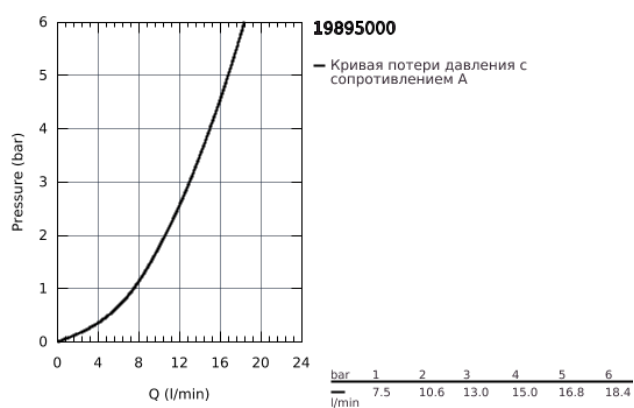

19 895 000 EUROCUBE СМЕСИТЕЛЬ ДЛЯ РАКОВИНЫ НА ДВА ОТВЕРСТИЯ S-SIZE

ОПИСАНИЕ ПРОДУКТА

- настенный монтаж
- комплект верхней монтажной части для
- 23 200
- без встраиваемого механизма
- металлическая розетка
- металлический рычаг
- **GROHE StarLight** хромированное покрытие поверхности
- GROHE AquaGuide регулируемый аэратор
- размер по осям 110 мм
- вынос 171 мм
- минимальное давление 1,0 бар

19 895 000 **EUROCUBE СМЕСИТЕЛЬ ДЛЯ РАКОВИНЫ НА ДВА ОТВЕРСТИЯ
S-SIZE**

ЗАПАСНЫЕ ЧАСТИ

1: Lever (Order-nr. 46802000)

2: аэратор (Order-nr. 64451000)

3: Удлинение (Order-nr. 46627000)*

* Optional accessories