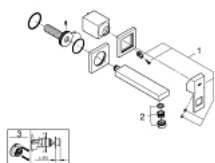

19 895 000 EUROCUBE СМЕСИТЕЛЬ ДЛЯ РАКОВИНЫ НА ДВА ОТВЕРСТИЯ S-SIZE

ОПИСАНИЕ ПРОДУКТА

- настенный монтаж
- комплект верхней монтажной части для
- 23 200
- без встраиваемого механизма
- металлическая розетка
- металлический рычаг
- **GROHE StarLight** хромированное покрытие поверхности
- GROHE AquaGuide регулируемый аэратор
- размер по осям 110 мм
- вынос 171 мм
- минимальное давление 1,0 бар

19 895 000 **EUROCUBE СМЕСИТЕЛЬ ДЛЯ РАКОВИНЫ НА ДВА ОТВЕРСТИЯ
S-SIZE**

ЗАПАСНЫЕ ЧАСТИ

1: Lever (Order-nr. 46802000)

2: аэратор (Order-nr. 64451000)

3: Удлинение (Order-nr. 46627000)*

* Optional accessories