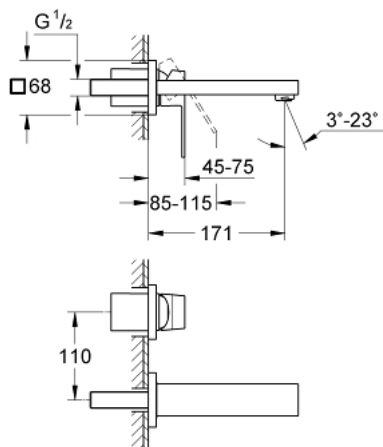

19 895 000 EUROCUBE СМЕСИТЕЛЬ ДЛЯ РАКОВИНЫ НА ДВА ОТВЕРСТИЯ S-SIZE

ОПИСАНИЕ ПРОДУКТА

- настенный монтаж
- комплект верхней монтажной части для
- 23 200
- без встраиваемого механизма
- металлическая розетка
- металлический рычаг
- **GROHE StarLight** хромированное покрытие поверхности
- GROHE AquaGuide регулируемый аэратор
- размер по осям 110 мм
- вынос 171 мм
- минимальное давление 1,0 бар

19 895 000 **EUROCUBE СМЕСИТЕЛЬ ДЛЯ РАКОВИНЫ НА ДВА ОТВЕРСТИЯ
S-SIZE**

ЗАПАСНЫЕ ЧАСТИ

1: Lever (Order-nr. 46802000)

2: аэратор (Order-nr. 64451000)

3: Удлинение (Order-nr. 46627000)*

* Optional accessories