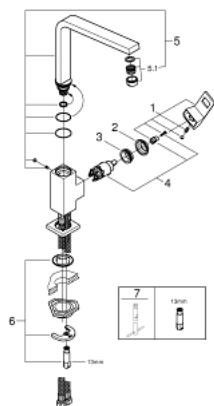

31 255 000 EUROCUBE СМЕСИТЕЛЬ ОДНОРЫЧАЖНЫЙ ДЛЯ МОЙКИ, DN 15

ОПИСАНИЕ ПРОДУКТА

- высокий излив
- монтаж на одно отверстие
- **GROHE StarLight** покрытие поверхности
- **GROHE SilkMove** керамический картридж **28 мм**
- аэратор
- поворотный литой излив
- радиус поворота 360°
- гибкая подводка
- система быстрого монтажа
- минимальное давление 1,0 бар

31 255 000 EUROCUBE СМЕСИТЕЛЬ ОДНОРЫЧАЖНЫЙ ДЛЯ МОЙКИ, DN 15

ЗАПАСНЫЕ ЧАСТИ

- 1: Рычаг (Order-nr. 46788000)
- 2: колпачок (Order-nr. 46581000)
- 3: крепежное кольцо (Order-nr. 07419000)
- 4: Картридж керамический (Order-nr. 46580000)
- 5: Излив (Order-nr. 13330000)
- 5.1: Аэратор (Order-nr. 13929000)
- 6: Обратное резьбовое соединение (Order-nr. 46671000)
- 7: Монтажный ключ (Order-nr. 19017000)*