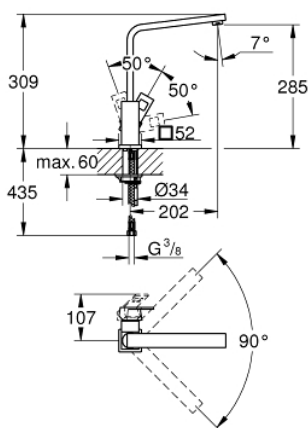

31 255 000 EUROCUBE СМЕСИТЕЛЬ ОДНОРЫЧАЖНЫЙ ДЛЯ МОЙКИ, DN 15

ОПИСАНИЕ ПРОДУКТА

- высокий излив
- монтаж на одно отверстие
- **GROHE StarLight** покрытие поверхности
- **GROHE SilkMove** керамический картридж **28 мм**
- аэратор
- поворотный литой излив
- радиус поворота 360°
- гибкая подводка
- система быстрого монтажа
- минимальное давление 1,0 бар

31 255 000 EUROCUBE СМЕСИТЕЛЬ ОДНОРЫЧАЖНЫЙ ДЛЯ МОЙКИ, DN 15

ЗАПАСНЫЕ ЧАСТИ

- 1: Рычаг (Order-nr. 46788000)
- 2: колпачок (Order-nr. 46581000)
- 3: крепежное кольцо (Order-nr. 07419000)
- 4: Картридж керамический (Order-nr. 46580000)
- 5: Излив (Order-nr. 13330000)
- 5.1: Аэратор (Order-nr. 13929000)
- 6: Обратное резьбовое соединение (Order-nr. 46671000)
- 7: Монтажный ключ (Order-nr. 19017000)*