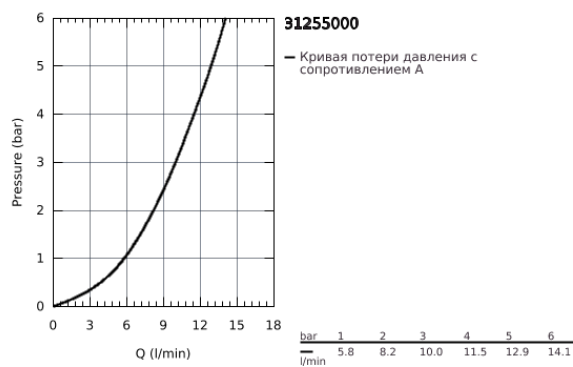

31 255 000 EUROCUBE СМЕСИТЕЛЬ ОДНОРЫЧАЖНЫЙ ДЛЯ МОЙКИ, DN 15

ОПИСАНИЕ ПРОДУКТА

- высокий излив
- монтаж на одно отверстие
- **GROHE StarLight** покрытие поверхности
- **GROHE SilkMove** керамический картридж **28 мм**
- аэратор
- поворотный литой излив
- радиус поворота 360°
- гибкая подводка
- система быстрого монтажа
- минимальное давление 1,0 бар