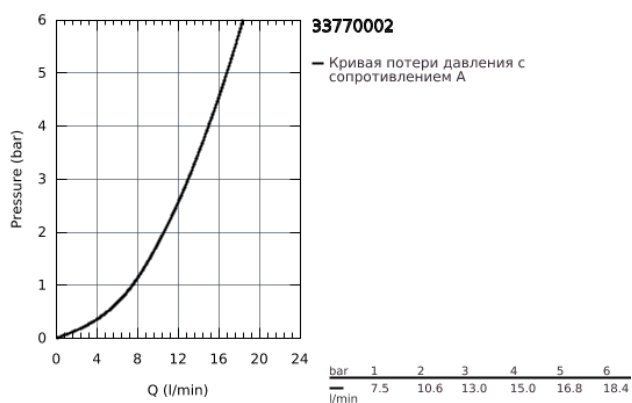

33 770 002 EURODISC COSMOPOLITAN СМЕСИТЕЛЬ ОДНОРЫЧАЖНЫЙ ДЛЯ МОЙКИ, DN 15

ОПИСАНИЕ ПРОДУКТА

- средний излив
- монтаж на одно отверстие
- **GROHE StarLight** покрытие поверхности
- **GROHE SilkMove** керамический картридж 35 мм
- аэратор
- регулировка расхода воды
- поворотный литой излив
- диапазон поворота 140°
- гибкая подводка
- система быстрого монтажа