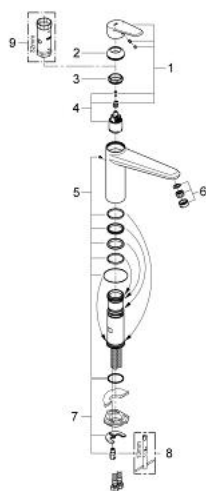

33 770 002 EURODISC COSMOPOLITAN СМЕСИТЕЛЬ ОДНОРЫЧАЖНЫЙ ДЛЯ МОЙКИ, DN 15

ОПИСАНИЕ ПРОДУКТА

- средний излив
- монтаж на одно отверстие
- **GROHE StarLight** покрытие поверхности
- **GROHE SilkMove** керамический картридж 35 мм
- аэратор
- регулировка расхода воды
- поворотный литой излив
- диапазон поворота 140°
- гибкая подводка
- система быстрого монтажа

33 770 002 EURODISC COSMOPOLITAN СМЕСИТЕЛЬ ОДНОРЫЧАЖНЫЙ ДЛЯ МОЙКИ, DN 15

ЗАПАСНЫЕ ЧАСТИ

- 1: Рычаг (Order-nr. 46738000)
- 2: Декоративная крышка/накладка (Order-nr. 46492000)
- 3: Screw ring (Order-nr. 46815000)
- 4: Картридж малый д. Taron смес. д.пак. (Order-nr. 46374000)
- 5: Уплотнения (Order-nr. 46760000)
- 6: Аэратор (Order-nr. 13929000)
- 7: Резьбовое соединение (Order-nr. 46249000)
- 8: Монтажный ключ (Order-nr. 19017000)*
- 9: Ключ (Order-nr. 19332000)*