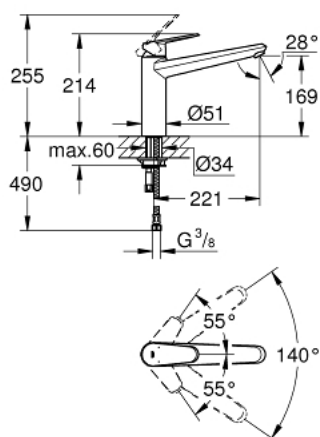

33 770 002 EURODISC COSMOPOLITAN СМЕСИТЕЛЬ ОДНОРЫЧАЖНЫЙ ДЛЯ МОЙКИ, DN 15

ОПИСАНИЕ ПРОДУКТА

- средний излив
- монтаж на одно отверстие
- **GROHE StarLight** покрытие поверхности
- **GROHE SilkMove** керамический картридж 35 мм
- аэратор
- регулировка расхода воды
- поворотный литой излив
- диапазон поворота 140°
- гибкая подводка
- система быстрого монтажа

33 770 002 EURODISC COSMOPOLITAN СМЕСИТЕЛЬ ОДНОРЫЧАЖНЫЙ ДЛЯ МОЙКИ, DN 15

ЗАПАСНЫЕ ЧАСТИ

- 1: Рычаг (Order-nr. 46738000)
- 2: Декоративная крышка/накладка (Order-nr. 46492000)
- 3: Screw ring (Order-nr. 46815000)
- 4: Картридж малый д. Taron смес. д.пак. (Order-nr. 46374000)
- 5: Уплотнения (Order-nr. 46760000)
- 6: Аэратор (Order-nr. 13929000)
- 7: Резьбовое соединение (Order-nr. 46249000)
- 8: Монтажный ключ (Order-nr. 19017000)*
- 9: Ключ (Order-nr. 19332000)*