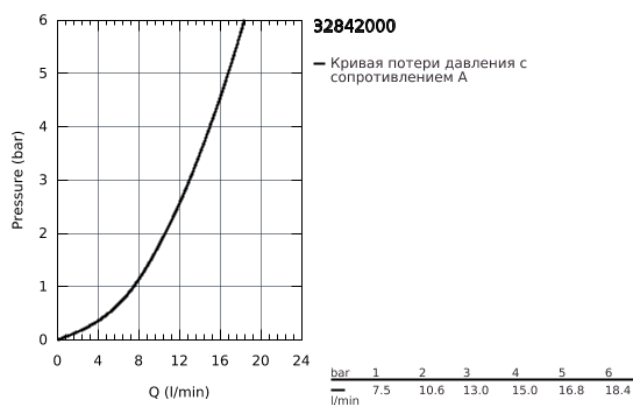

ОПИСАНИЕ ПРОДУКТА

- с низким изливом
- монтаж на одно отверстие
- **GROHE StarLight** покрытие поверхности
- **GROHE SilkMove** керамический картридж 35 мм
- аэратор
- регулировка расхода воды
- поворотный трубкообразный излив
- диапазон поворота 140°
- гибкая подводка
- система быстрого монтажа