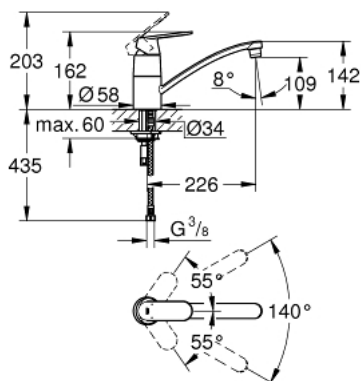

### ОПИСАНИЕ ПРОДУКТА

- с низким изливом
- монтаж на одно отверстие
- **GROHE StarLight** покрытие поверхности
- **GROHE SilkMove** керамический картридж 35 мм
- аэратор
- регулировка расхода воды
- поворотный трубкообразный излив
- диапазон поворота 140°
- гибкая подводка
- система быстрого монтажа

### ЗАПАСНЫЕ ЧАСТИ

- 1: Lever (Order-nr. 46685000)
  - 2: колпачок (Order-nr. 46601000)
  - 3: Картридж малый д. Taron смес. д.пак. (Order-nr. 46374000)
  - 4: Комплект прокладок (Order-nr. 46429K00)
  - 5: Аэратор (Order-nr. 13928000)
  - 6: Трубообразный излив (Order-nr. 13205000)
  - 7: Резьбовое соединение (Order-nr. 46249000)
  - 8: Монтажный ключ (Order-nr. 19017000)\*
- \* Optional accessories