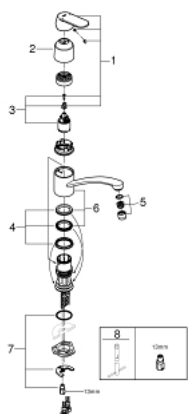

### ОПИСАНИЕ ПРОДУКТА

- с низким изливом
- монтаж на одно отверстие
- **GROHE StarLight** покрытие поверхности
- **GROHE SilkMove** керамический картридж 35 мм
- аэратор
- регулировка расхода воды
- поворотный трубкообразный излив
- диапазон поворота 140°
- гибкая подводка
- система быстрого монтажа

### ЗАПАСНЫЕ ЧАСТИ

- 1: Lever (Order-nr. 46685000)
  - 2: колпачок (Order-nr. 46601000)
  - 3: Картридж малый д. Taron смес. д.пак. (Order-nr. 46374000)
  - 4: Комплект прокладок (Order-nr. 46429K00)
  - 5: Аэратор (Order-nr. 13928000)
  - 6: Трубообразный излив (Order-nr. 13205000)
  - 7: Резьбовое соединение (Order-nr. 46249000)
  - 8: Монтажный ключ (Order-nr. 19017000)\*
- \* Optional accessories