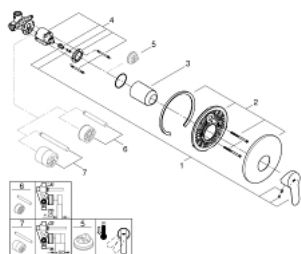

29 078 000 BAUEDGE СМЕСИТЕЛЬ ОДНОРЫЧАЖНЫЙ ДЛЯ ДУША, DN 15

ОПИСАНИЕ ПРОДУКТА

- скрытый монтаж
- включает в себя:
 - **комплект готового монтажа**
 - встраиваемый механизм (33 964)
 - металлический рычаг
 - GROHE Longlife Керамический картридж 46 мм
 - **GROHE StarLight** хромированная поверхность
 - регулировка расхода воды
 - уплотнитель розетки и рычага
 - дополнительный ограничитель температуры (46 308 000)

29 078 000 BAUEDGE СМЕСИТЕЛЬ ОДНОРЫЧАЖНЫЙ ДЛЯ ДУША, DN 15

ЗАПАСНЫЕ ЧАСТИ

- 1: Рычаг (Order-nr. 46698000)
- 2: Розетка (Order-nr. 46904000)
- 3: Заглушка (Order-nr. 09038000)
- 4: Картридж керамич. (Order-nr. 46048000)
- 5: Ограничитель температуры (Order-nr. 46375000)*
- 6: Втулка-удлинение 25 мм для 33961 (Order-nr. 46191000)*
- 7: Втулка-удлинение 50 мм для 33961 (Order-nr. 46343000)*