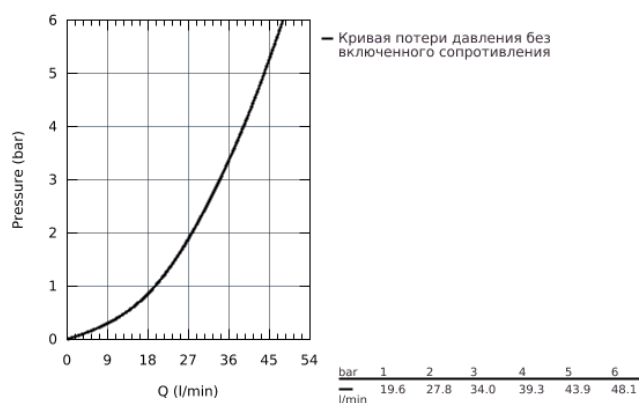

29 078 000 BAUEDGE СМЕСИТЕЛЬ ОДНОРЫЧАЖНЫЙ ДЛЯ ДУША, DN 15

ОПИСАНИЕ ПРОДУКТА

- скрытый монтаж
- включает в себя:
 - **комплект готового монтажа**
 - встраиваемый механизм (33 964)
 - металлический рычаг
 - GROHE Longlife Керамический картридж 46 мм
 - **GROHE StarLight** хромированная поверхность
 - регулировка расхода воды
 - уплотнитель розетки и рычага
 - дополнительный ограничитель температуры (46 308 000)