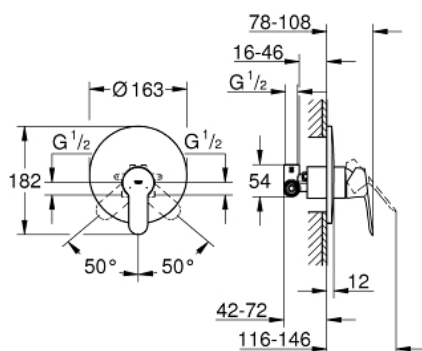

29 078 000 BAUEDGE СМЕСИТЕЛЬ ОДНОРЫЧАЖНЫЙ ДЛЯ ДУША, DN 15

ОПИСАНИЕ ПРОДУКТА

- скрытый монтаж
- включает в себя:
 - **комплект готового монтажа**
 - встраиваемый механизм (33 964)
 - металлический рычаг
 - GROHE Longlife Керамический картридж 46 мм
 - **GROHE StarLight** хромированная поверхность
 - регулировка расхода воды
 - уплотнитель розетки и рычага
 - дополнительный ограничитель температуры (46 308 000)

29 078 000 BAUEDGE СМЕСИТЕЛЬ ОДНОРЫЧАЖНЫЙ ДЛЯ ДУША, DN 15

ЗАПАСНЫЕ ЧАСТИ

- 1: Рычаг (Order-nr. 46698000)
- 2: Розетка (Order-nr. 46904000)
- 3: Заглушка (Order-nr. 09038000)
- 4: Картридж керамич. (Order-nr. 46048000)
- 5: Ограничитель температуры (Order-nr. 46375000)*
- 6: Втулка-удлинение 25 мм для 33961 (Order-nr. 46191000)*
- 7: Втулка-удлинение 50 мм для 33961 (Order-nr. 46343000)*